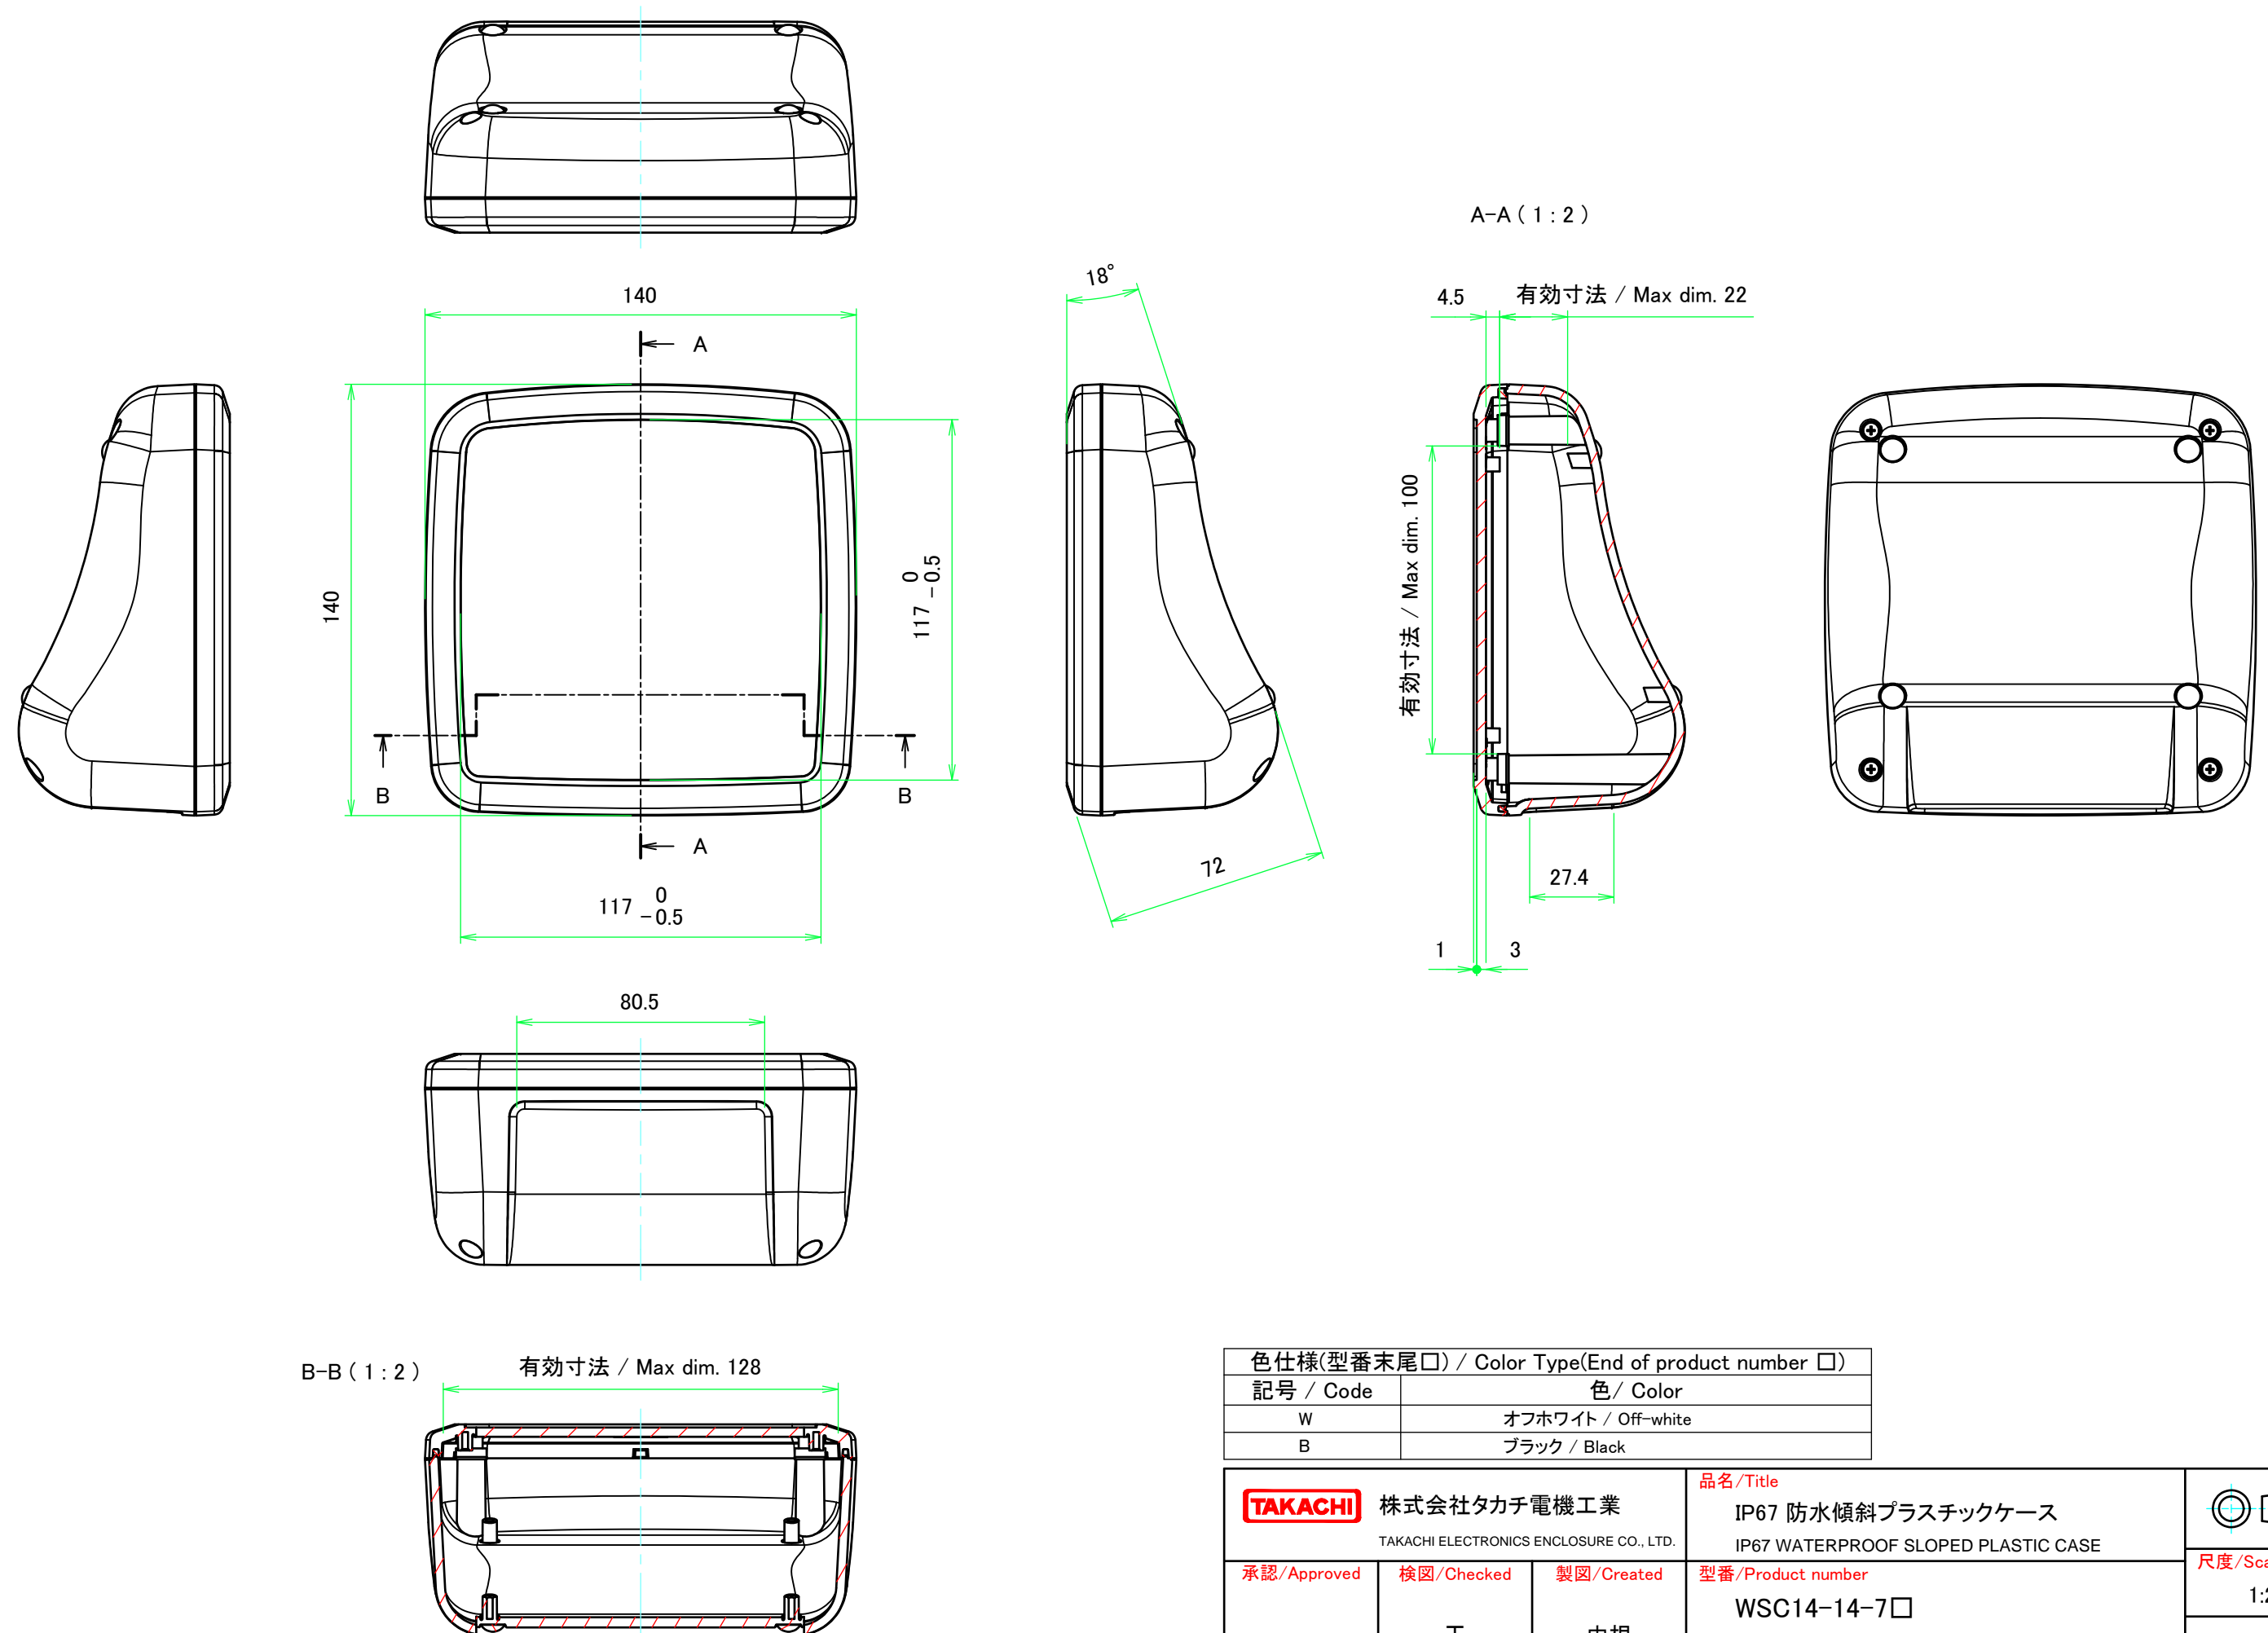

■テクニカルデータ / Technical Data■

保護等級 / Protection class : IP67

使用温度範囲 / Operating temperature : -10°C ~ +60°C

締付トルク / Recommended torque : 0.2N・m ~ 0.3N・m

色仕様(型番末尾□) / Color Type(End of product number □)	
記号 / Code	色 / Color
W	オフホワイト / Off-white
B	ブラック / Black

TAKACHI 株式会社タカチ電機工業 TAKACHI ELECTRONICS ENCLOSURE CO., LTD.		品名/Title IP67 防水傾斜プラスチックケース IP67 WATERPROOF SLOPED PLASTIC CASE	 尺度/Scale 1:1.5
承認/Approved	検図/Checked	製図/Created	
	王	中根	1 / 4

色仕様(型番末尾□) / Color Type(End of product number □)	
記号 / Code	色 / Color
W	オフホワイト / Off-white
B	ブラック / Black