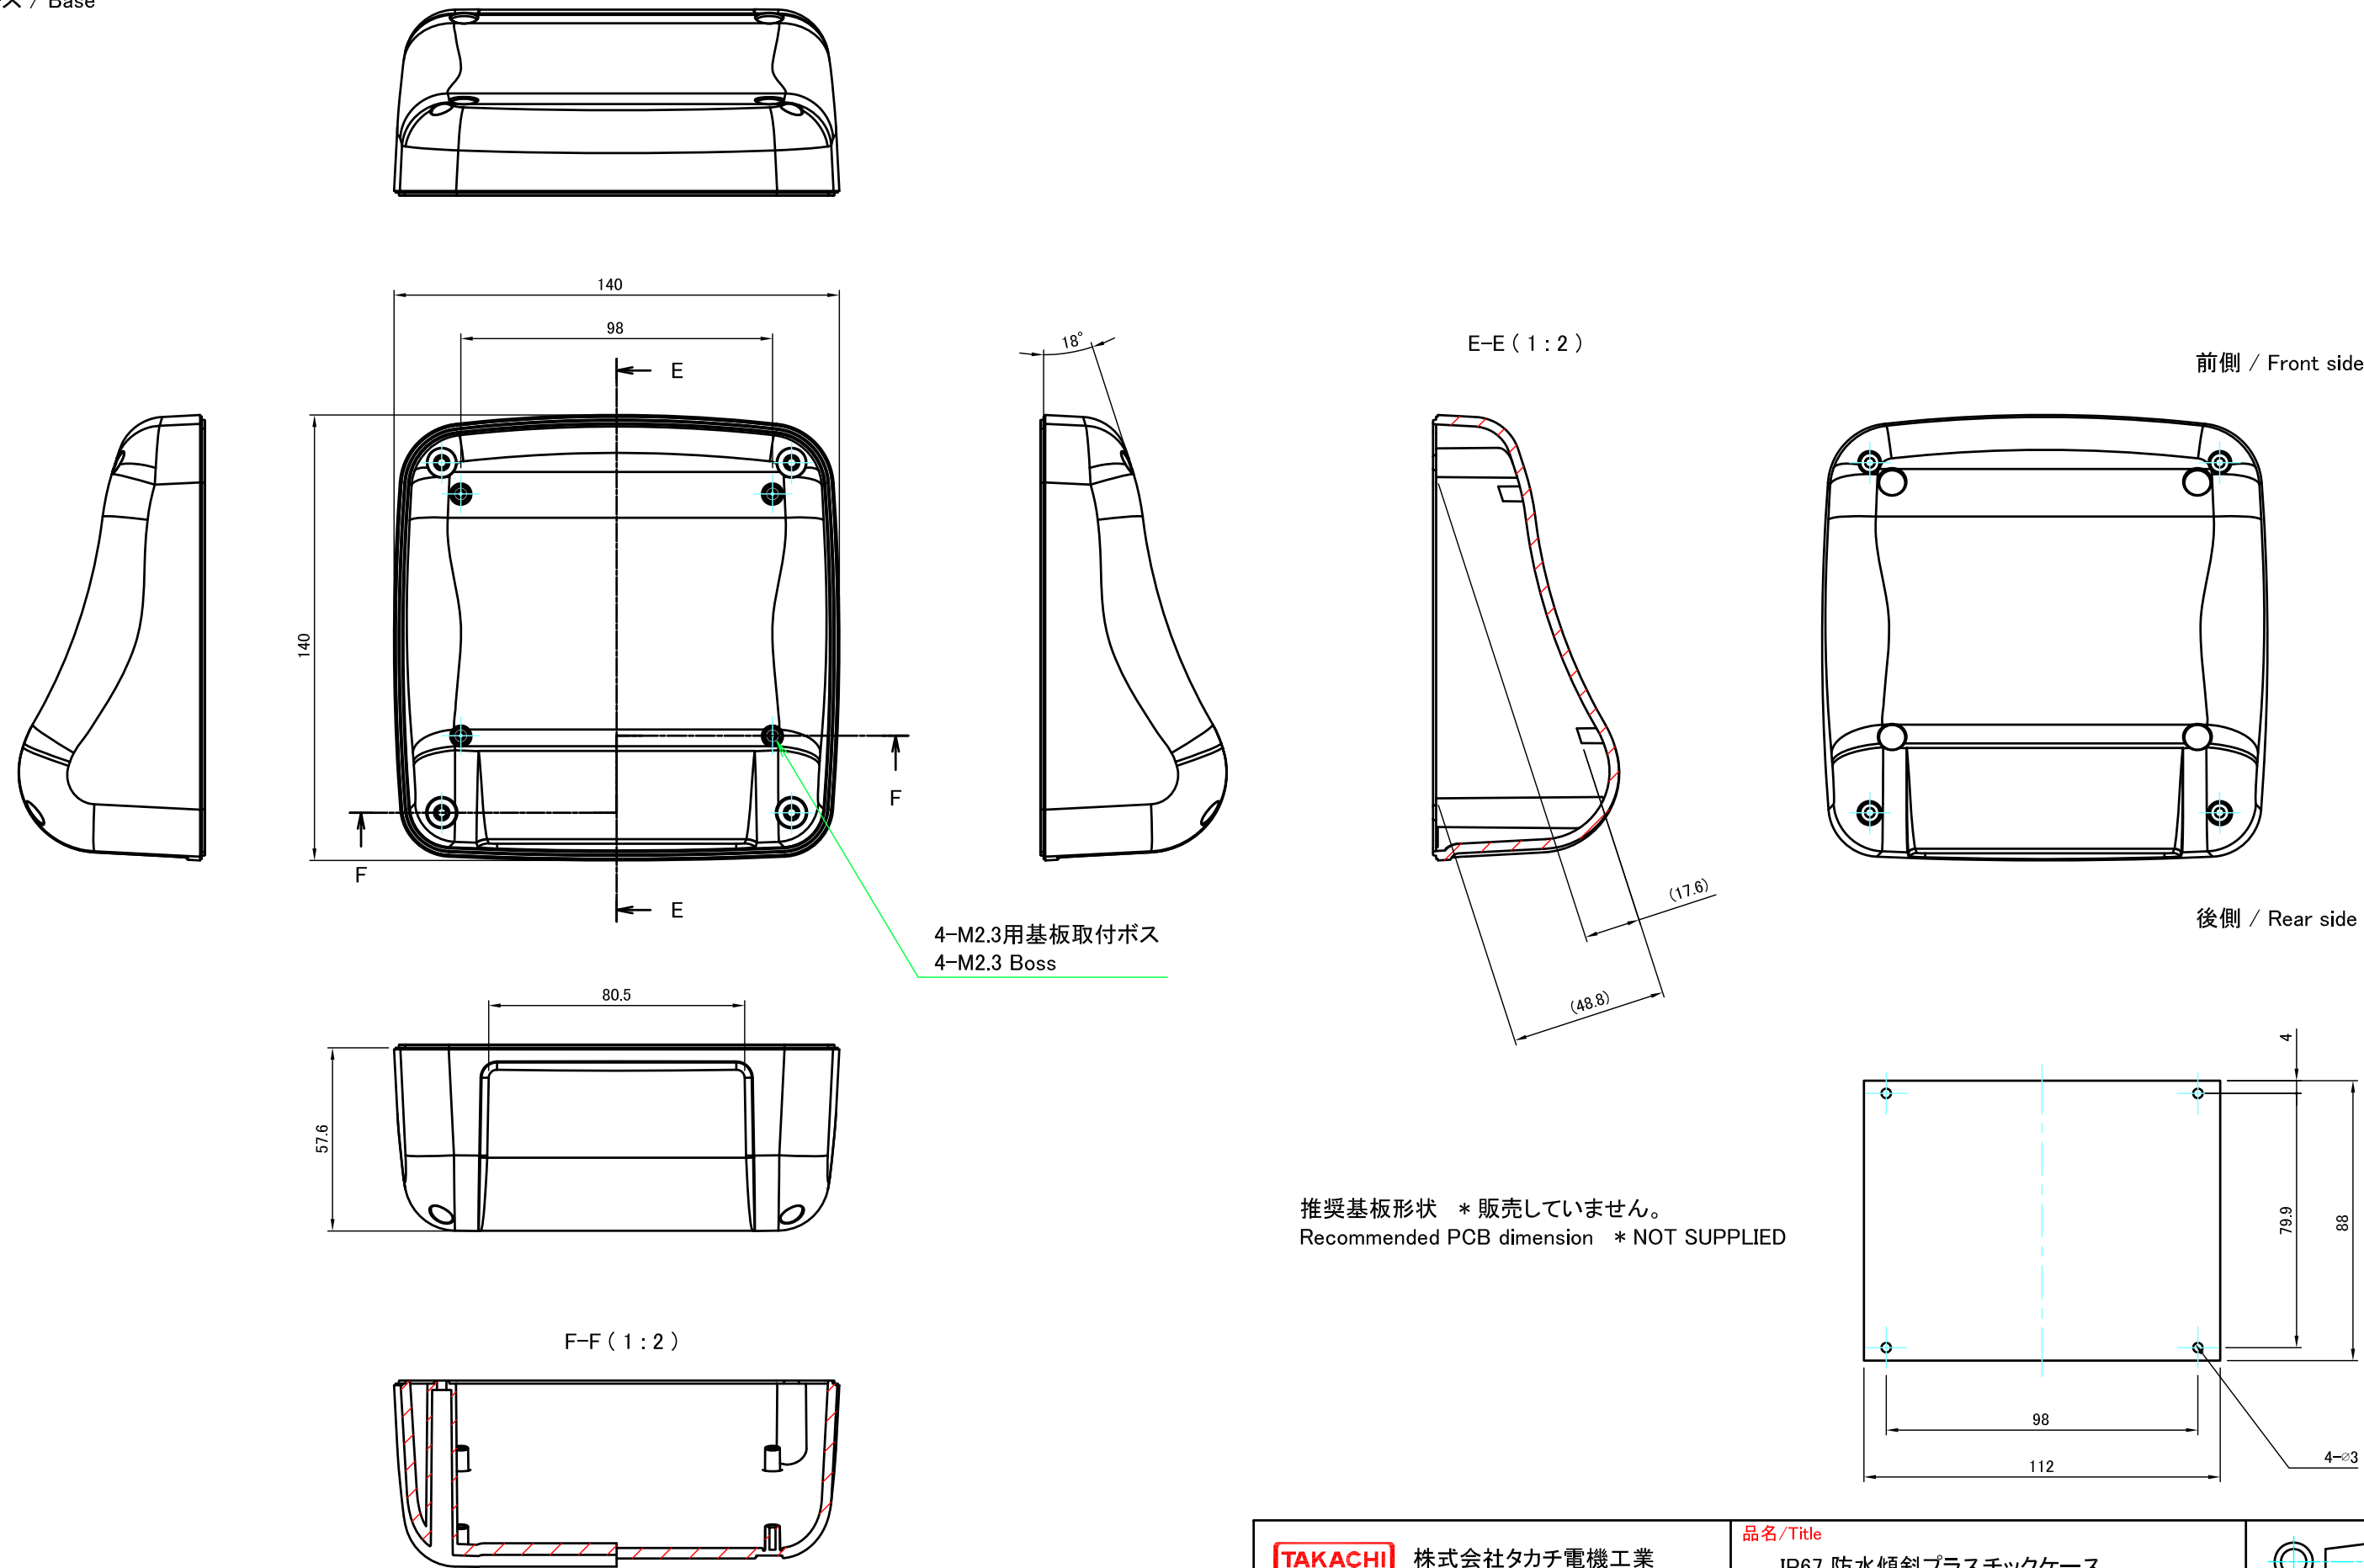

ベース / Base

4-M2.3用基板取付ボス
4-M2.3 Boss

推奨基板形状 * 販売していません。
Recommended PCB dimension * NOT SUPPLIED

色仕様(型番末尾□) / Color Type(End of product number □)	
記号 / Code	色 / Color
W	オフホワイト / Off-white
B	ブラック / Black

承認 / Approved	検図 / Checked	製図 / Created	品名 / Title	 尺度 / Scale 1:2
			株式会社タカチ電機工業 TAKACHI ELECTRONICS ENCLOSURE CO., LTD.	
			IP67 防水傾斜プラスチックケース IP67 WATERPROOF SLOPED PLASTIC CASE	
	王	中根	型番 / Product number	4 / 4
			WSC14-14-7□ 作成日 / Date 2018/06/20