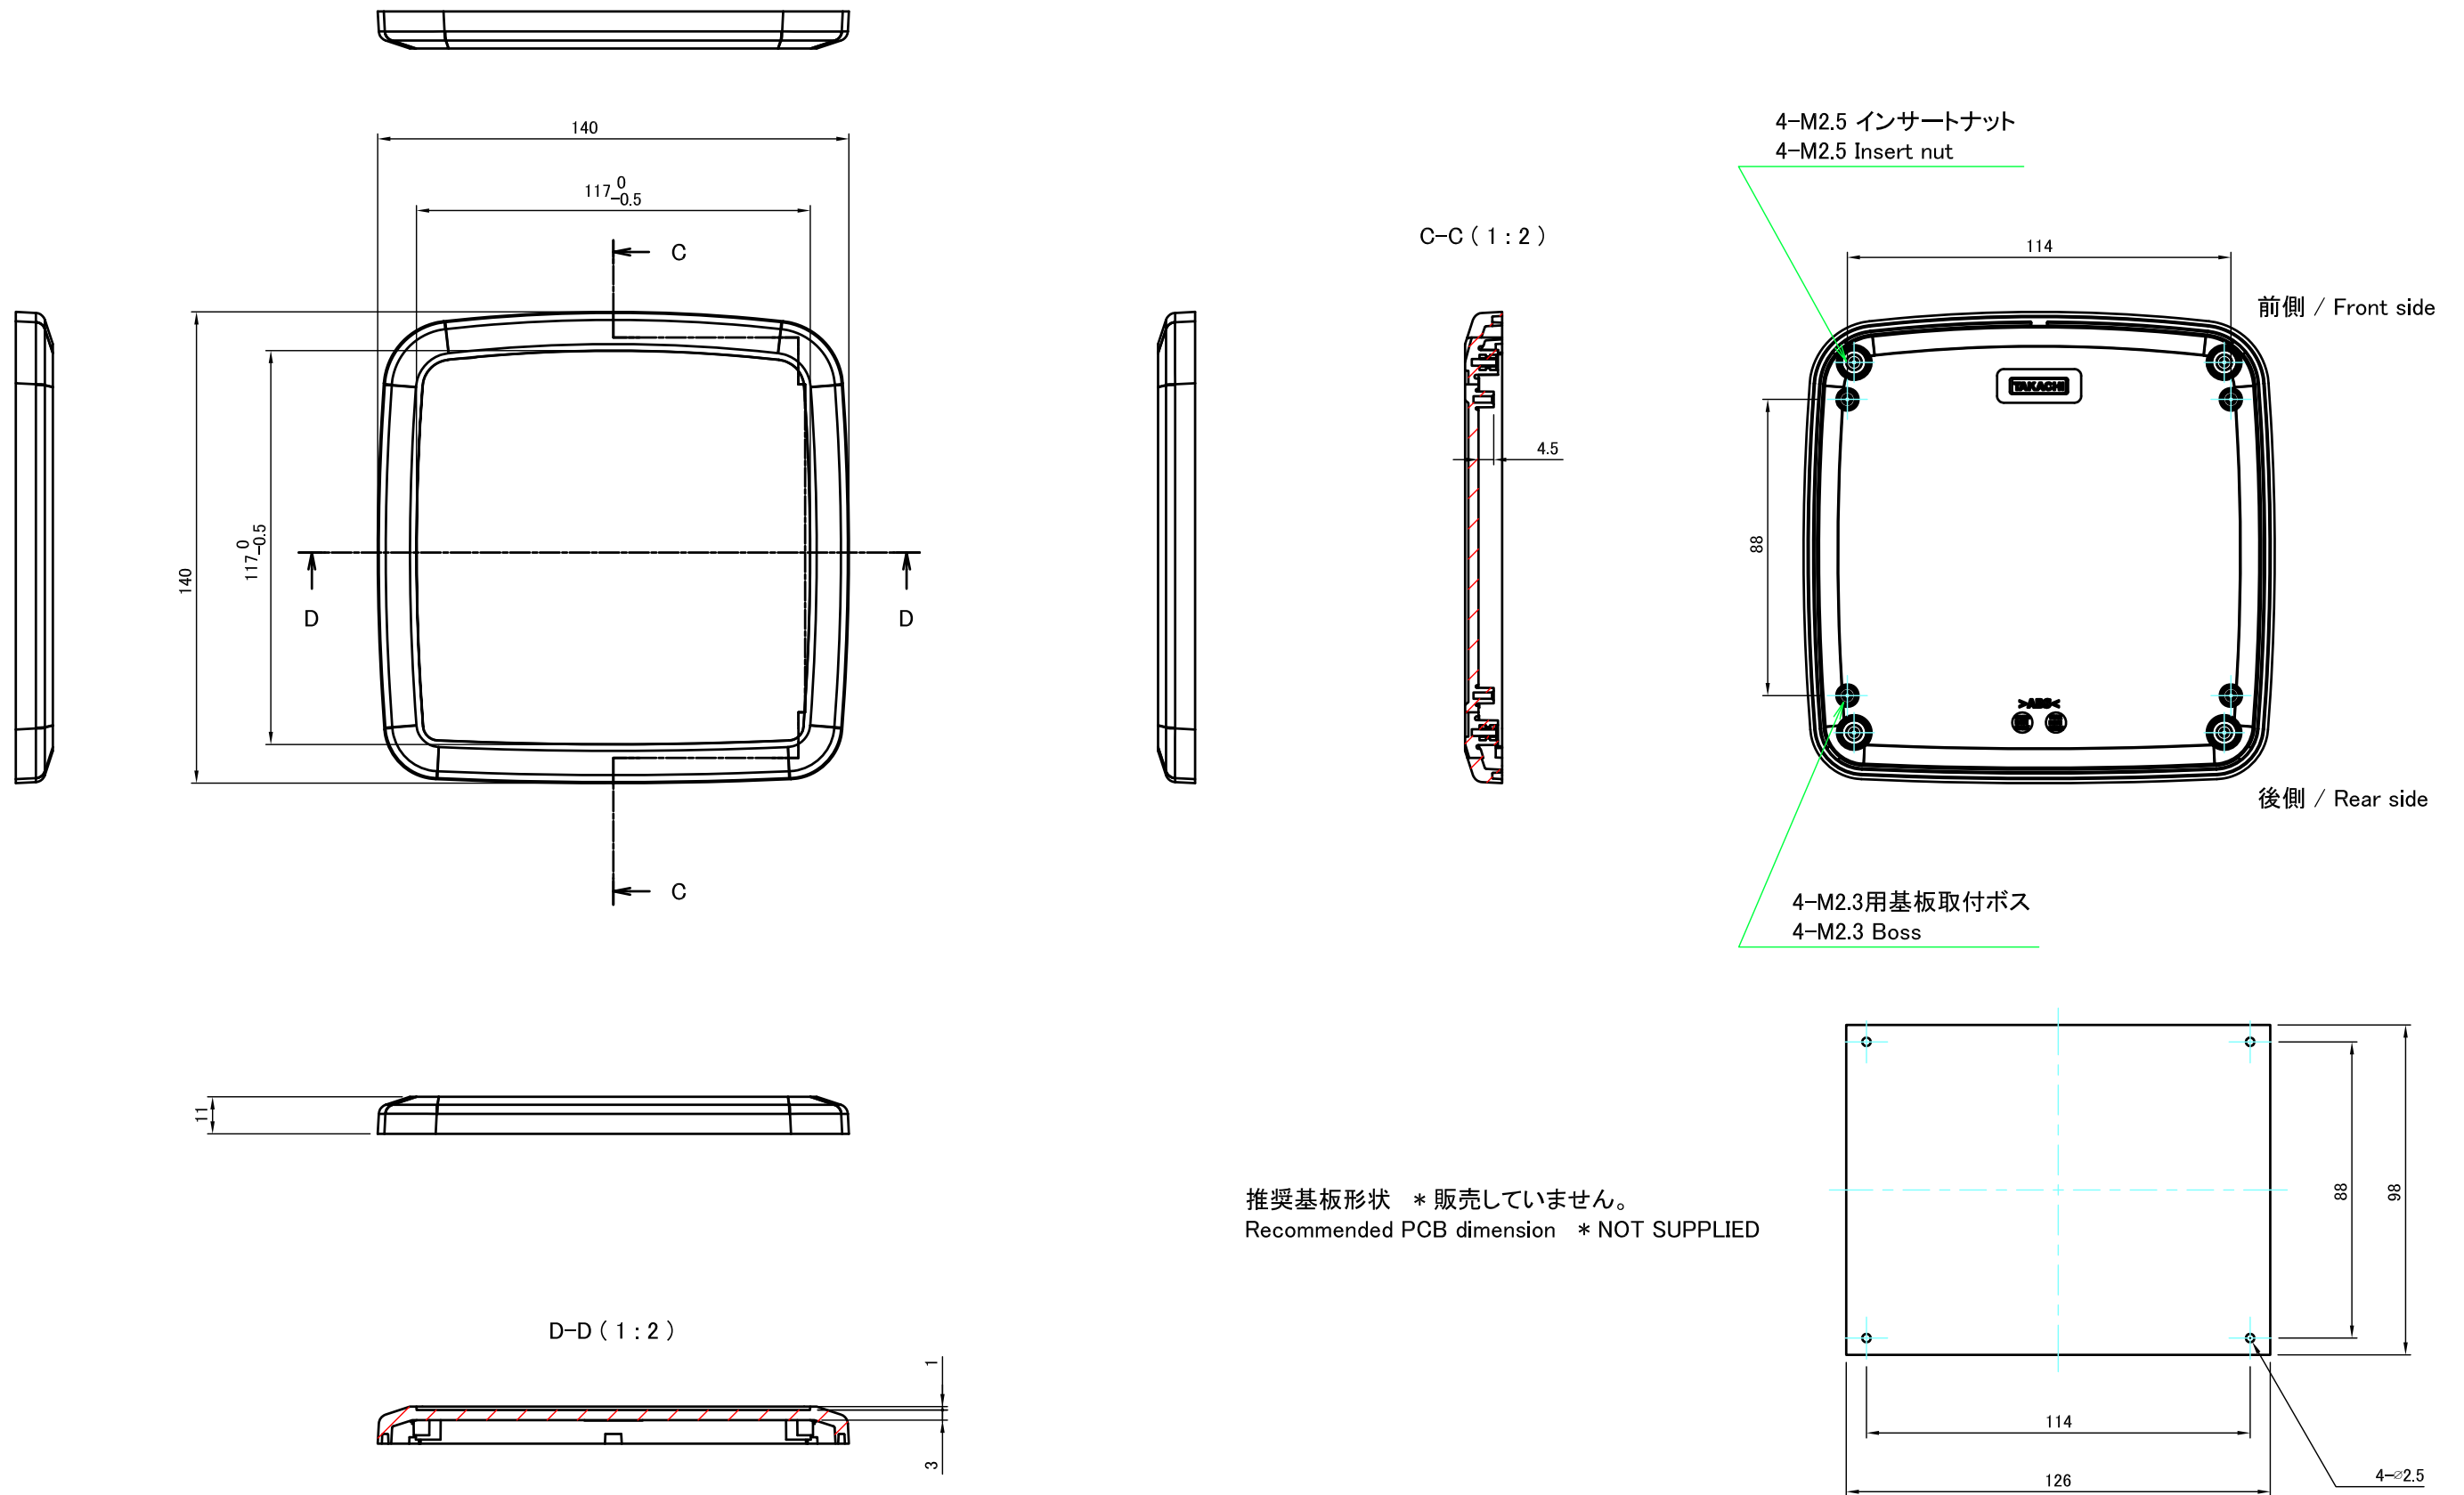

カバー / Top cover

推奨基板形状 * 販売していません。
Recommended PCB dimension * NOT SUPPLIED

色仕様(型番末尾□) / Color Type(End of product number □)	
記号 / Code	色 / Color
W	オフホワイト / Off-white
B	ブラック / Black

株式会社タカチ電機工業 TAKACHI ELECTRONICS ENCLOSURE CO., LTD.		品名 / Title IP67 防水傾斜プラスチックケース IP67 WATERPROOF SLOPED PLASTIC CASE	尺度 / Scale 1:2
承認 / Approved	検図 / Checked	型番 / Product number WSC14-14-7□	
	王	製図 / Created 中根	作成日 / Date 2018/06/20
			3 / 4