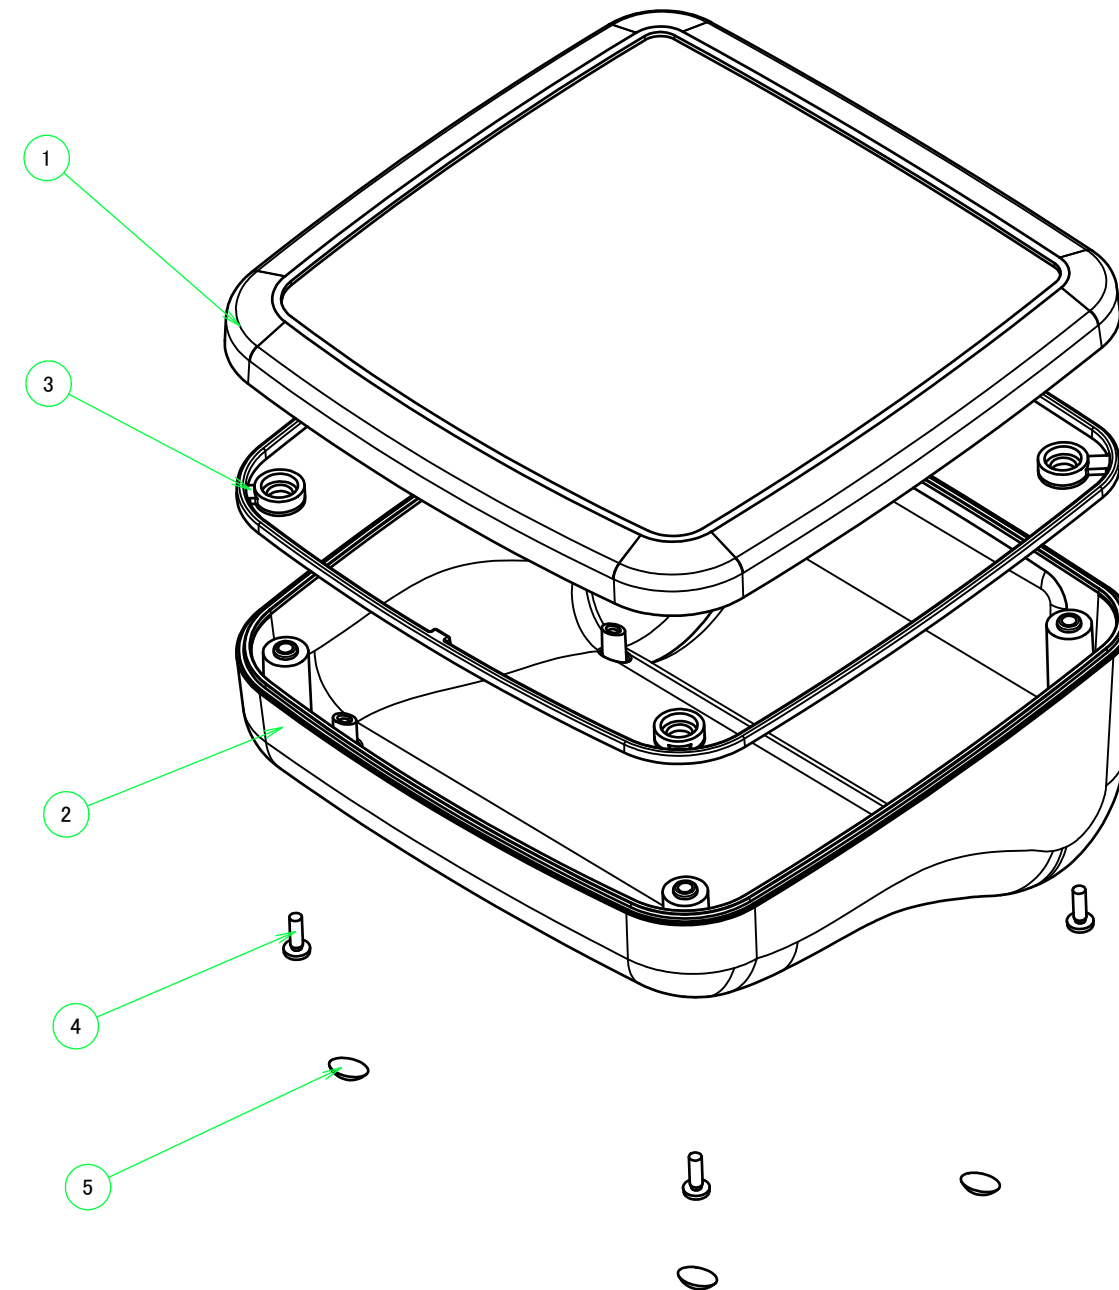

構成内容 / Components				
No.	名称 / Part name	数量 / Pcs	材質 / Material	色・表面処理 / Color・Finish
1	カバー / Top cover	1	難燃性ABS樹脂 (UL94V-0 主成分) Flame-resistant ABS (UL94V-0)	オフホワイト、ブラック Off-white, Black
2	ベース / Bottom base	1	難燃性ABS樹脂 (UL94V-0 主成分) Flame-resistant ABS (UL94V-0)	オフホワイト、ブラック Off-white, Black
3	ガスケット / Gasket	1	シリコンゴム / Silicone	ブラック / Black
4	取付ビス(バインドM2.5 x 8) Screw(Binding head M2.5 - 8)	4	ステンレス Stainless steel	無処理 Unfinished
5	貼付ゴム足 / Rubber feet	4	ポリウレタン / Polyurethane	透明 / Transparent

■テクニカルデータ / Technical Data■

保護等級 / Protection class : IP67

使用温度範囲 / Operating temperature : -10°C ~ +60°C

締付トルク / Recommended torque : 0.2N・m ~ 0.3N・m

色仕様(型番末尾□) / Color Type(End of product number □)	
記号 / Code	色 / Color
W	オフホワイト / Off-white
B	ブラック / Black

TAKACHI 株式会社タカチ電機工業 TAKACHI ELECTRONICS ENCLOSURE CO., LTD.		品名/Title IP67 防水傾斜プラスチックケース IP67 WATERPROOF SLOPED PLASTIC CASE	 尺度/Scale 1:1.5
承認/Approved	検図/Checked	製図/Created	
	王	中根	1 / 4

色仕様(型番末尾□) / Color Type(End of product number □)	
記号 / Code	色 / Color
W	オフホワイト / Off-white
B	ブラック / Black