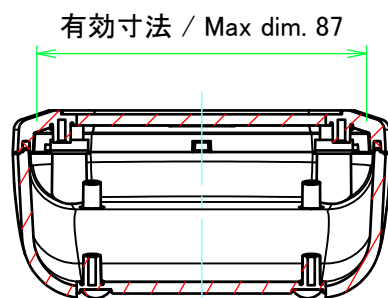

A-A (1:2)

B-B (1:2)

色仕様(型番末尾□) / Color Type(End of product number □)	
記号 / Code	色 / Color
W	オフホワイト / Off-white
B	ブラック / Black

株式会社タカチ電機工業 TAKACHI ELECTRONICS ENCLOSURE CO., LTD.		品名/Title	IP67 防水傾斜プラスチックケース IP67 WATERPROOF SLOPED PLASTIC CASE	尺度/Scale 1:2				
		承認/Approved			検図/Checked	製図/Created	型番/Product number	2 / 4
	王	中根	WSC10-14-5□ 作成日/Date 2018/06/20