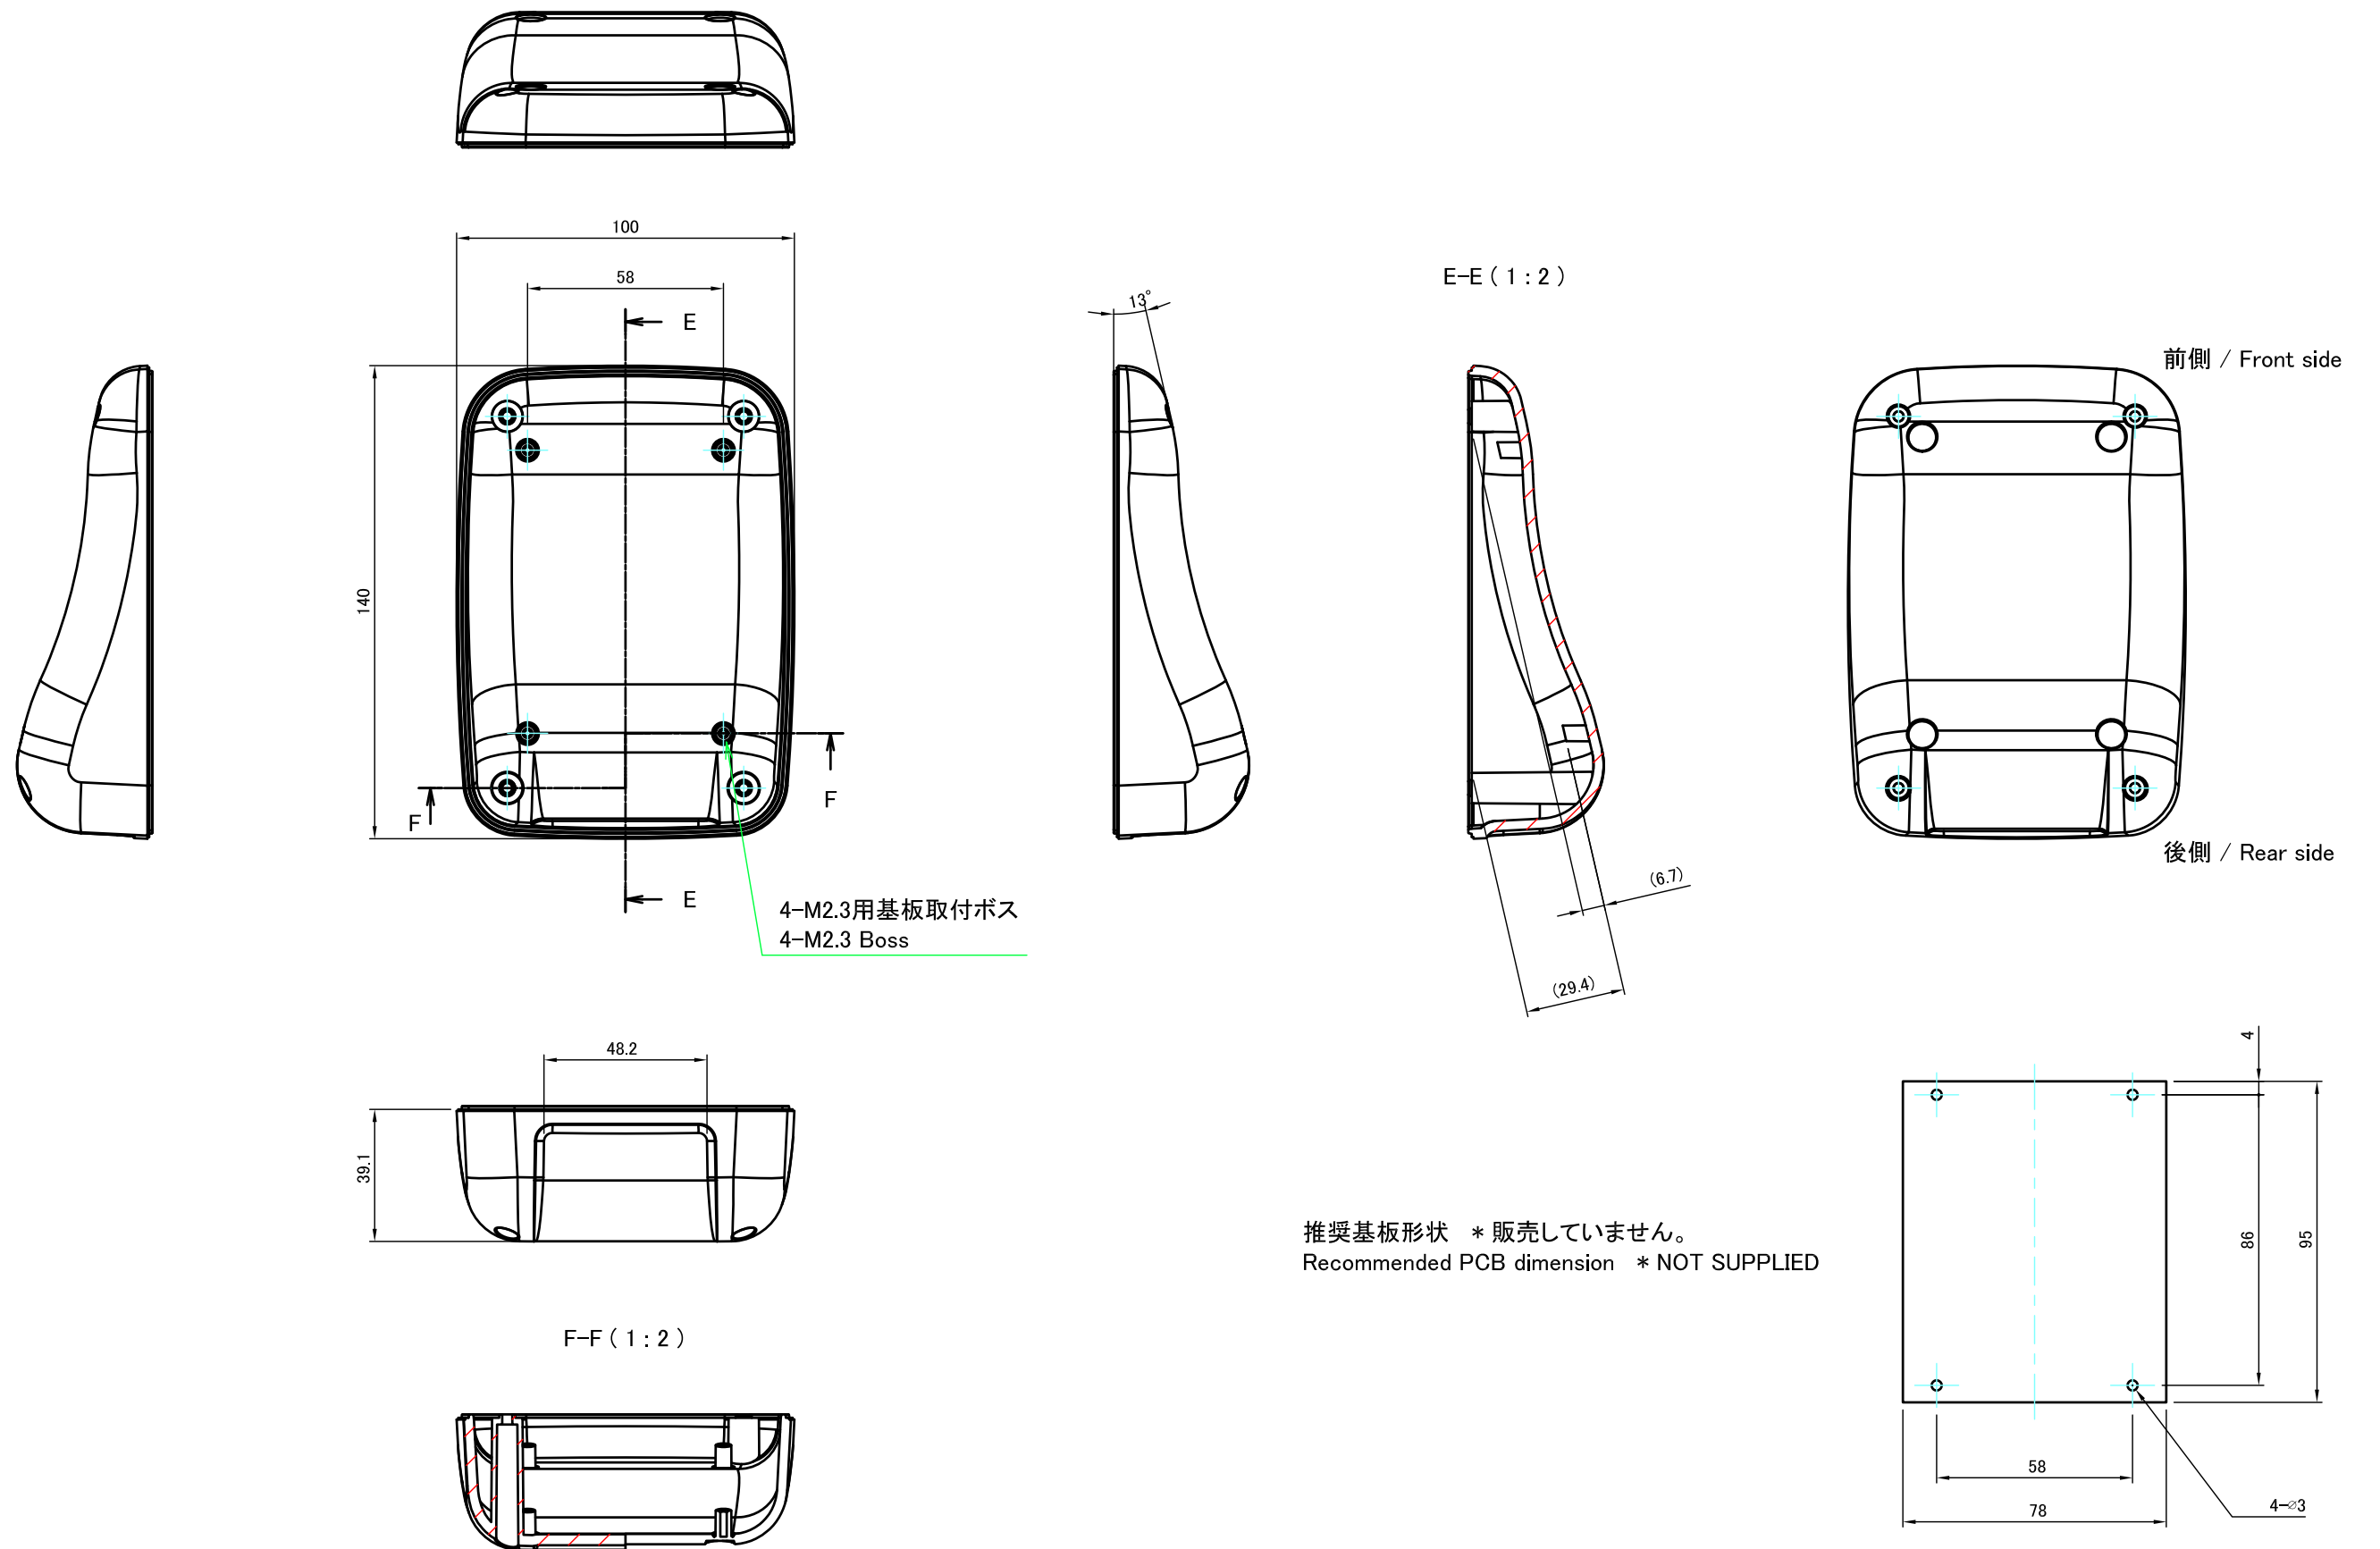

色仕様(型番末尾□) / Color Type(End of product number □)	
記号 / Code	色 / Color
W	オフホワイト / Off-white
B	ブラック / Black

TAKACHI 株式会社タカチ電機工業 TAKACHI ELECTRONICS ENCLOSURE CO., LTD.		品名 / Title IP67 防水傾斜プラスチックケース IP67 WATERPROOF SLOPED PLASTIC CASE		
承認 / Approved	検図 / Checked	製図 / Created		尺度 / Scale 1:2
王		中根	4 / 4	
型番 / Product number WSC10-14-5□		作成日 / Date 2018/06/20