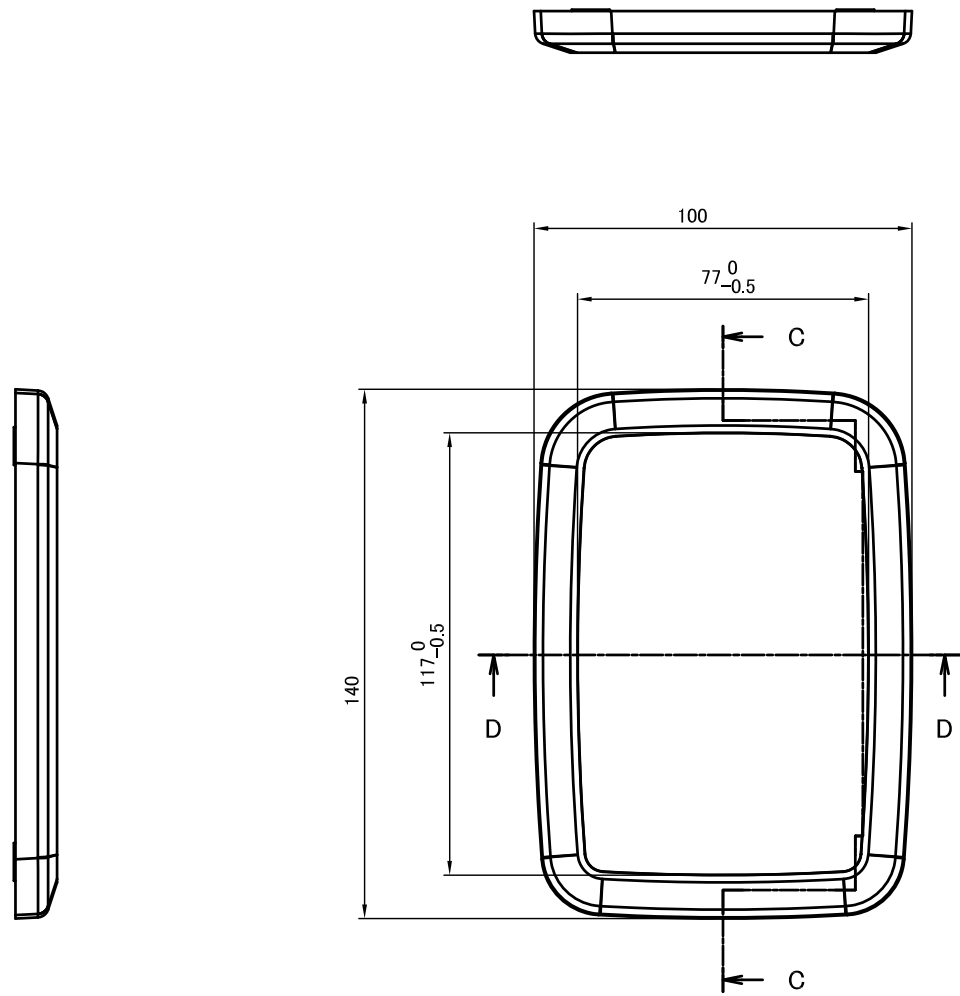

カバー / Top cover