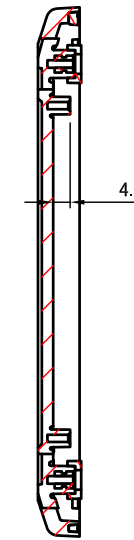

構成内容 / Components				
No.	名称 / Part name	数量 / Pcs	材質 / Material	色・表面処理 / Color・Finish
1	カバー / Top cover	1	難燃性ABS樹脂 (UL94V-0 主成分) Flame-resistant ABS (UL94V-0)	オフホワイト、ブラック Off-white, Black
2	ベース / Bottom base	1	難燃性ABS樹脂 (UL94V-0 主成分) Flame-resistant ABS (UL94V-0)	オフホワイト、ブラック Off-white, Black
3	ガスケット / Gasket	1	シリコンゴム / Silicone	ブラック / Black
4	取付ビス(バインドM2.5 x 8) Screw(Binding head M2.5 - 8)	4	ステンレス Stainless steel	無処理 Unfinished
5	貼付ゴム足 / Rubber feet	4	ポリウレタン / Polyurethane	透明 / Transparent

■テクニカルデータ / Technical Data■

保護等級 / Protection class : IP67

使用温度範囲 / Operating temperature : -10°C ~ +60°C

締付トルク / Recommended torque : 0.2N・m ~ 0.3N・m

色仕様(型番末尾□) / Color Type(End of product number □)	
記号 / Code	色 / Color
W	オフホワイト / Off-white
B	ブラック / Black

色仕様(型番末尾□) / Color Type(End of product number □)	
記号 / Code	色 / Color
W	オフホワイト / Off-white
B	ブラック / Black

株式会社タカチ電機工業 <small>TAKACHI ELECTRONICS ENCLOSURE CO., LTD.</small>		品名/Title	IP67 防水傾斜プラスチックケース <small>IP67 WATERPROOF SLOPED PLASTIC CASE</small>	尺度/Scale 1:2
		承認/Approved		
	王	中根	WSC10-14-5□ 作成日/Date 2018/06/20	

カバー / Top cover

D-D (1:2)

C-C (1:2)

4-M2.5 インサートナット
4-M2.5 Insert nut

推奨基板形状 * 販売していません。
Recommended PCB dimension * NOT SUPPLIED

色仕様(型番末尾□) / Color Type(End of product number □)	
記号 / Code	色 / Color
W	オフホワイト / Off-white
B	ブラック / Black