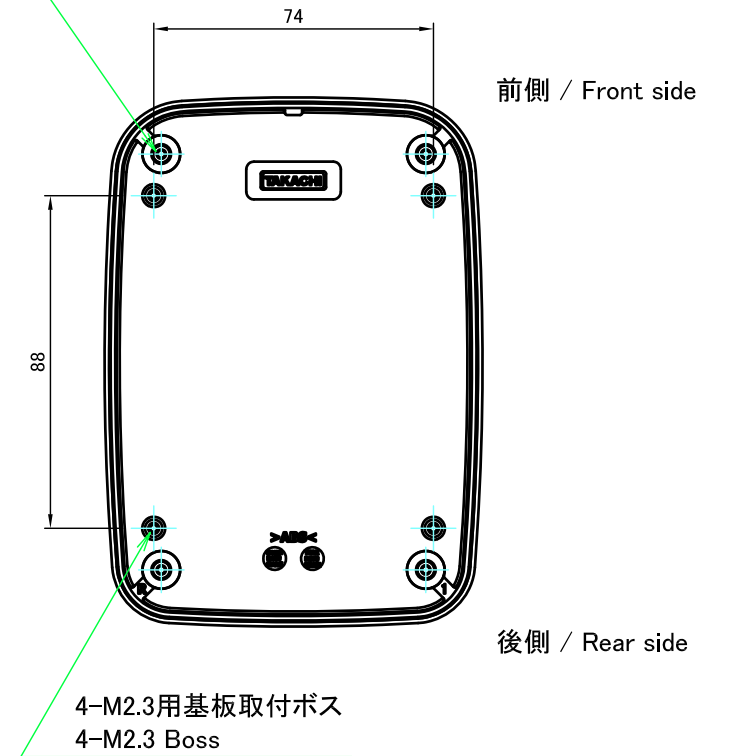

カバー / Top cover

D-D (1:2)

C-C (1:2)

4-M2.5 インサートナット
4-M2.5 Insert nut

推奨基板形状 * 販売していません。
Recommended PCB dimension * NOT SUPPLIED

色仕様(型番末尾□) / Color Type(End of product number □)	
記号 / Code	色 / Color
W	オフホワイト / Off-white
B	ブラック / Black