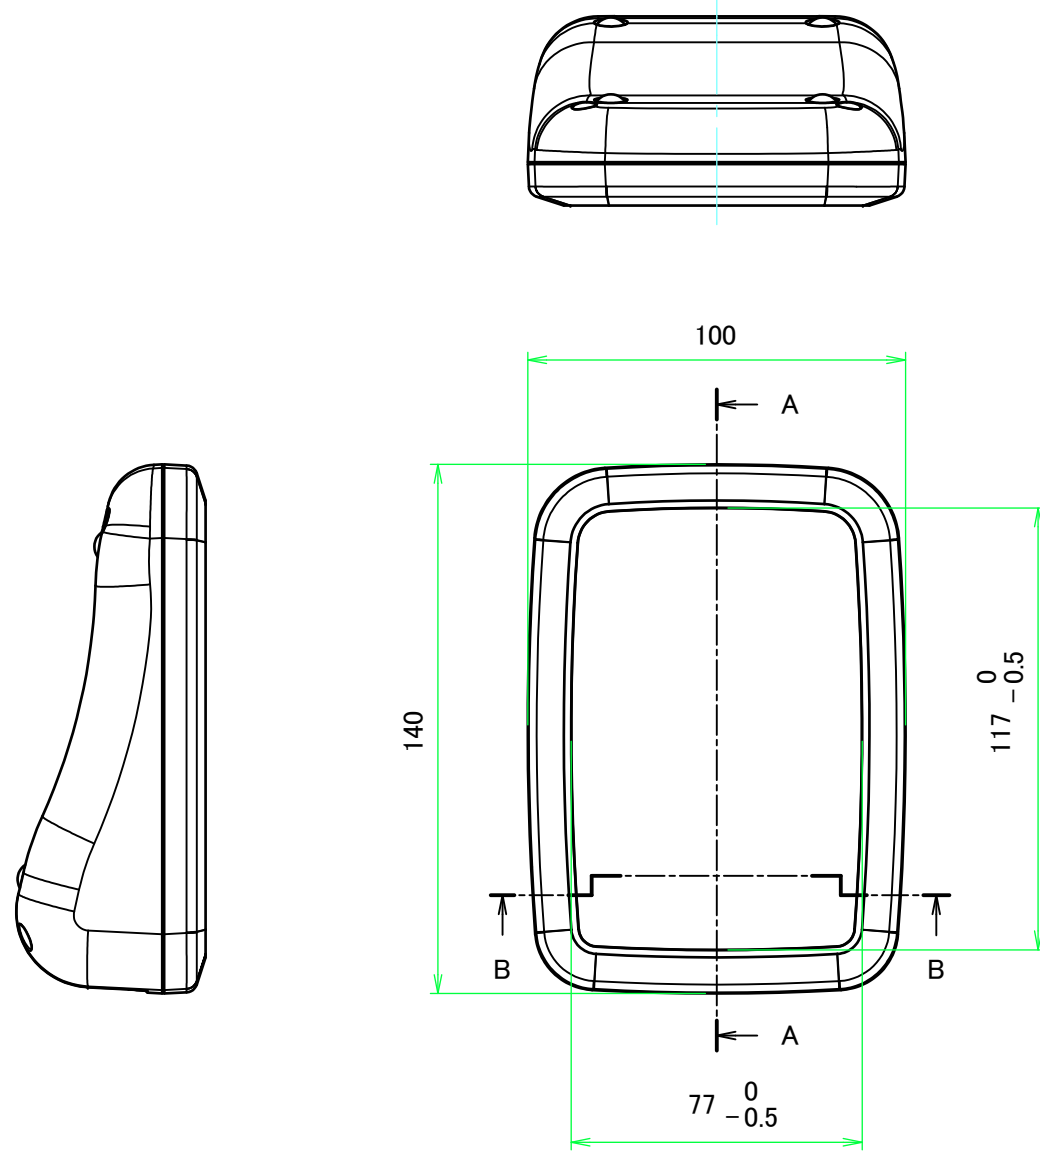

■テクニカルデータ / Technical Data■

保護等級 / Protection class : IP67

使用温度範囲 / Operating temperature : -10°C ~ +60°C

締付トルク / Recommended torque : 0.2N・m ~ 0.3N・m

色仕様(型番末尾□) / Color Type(End of product number □)	
記号 / Code	色 / Color
W	オフホワイト / Off-white
B	ブラック / Black

TAKACHI 株式会社タカチ電機工業 TAKACHI ELECTRONICS ENCLOSURE CO., LTD.		品名/Title IP67 防水傾斜プラスチックケース IP67 WATERPROOF SLOPED PLASTIC CASE	 尺度/Scale 1:1.5
承認/Approved	検図/Checked	製図/Created	
	王	中根	1 / 4

A-A (1:2)

B-B (1:2)