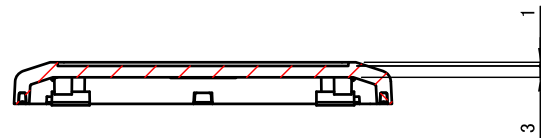

カバー / Top cover

D-D (1:2)

4-M2.5 インサートナット
4-M2.5 Insert nut

推奨基板形状 * 販売していません。
Recommended PCB dimension * NOT SUPPLIED

色仕様(型番末尾□) / Color Type(End of product number □)	
記号 / Code	色 / Color
W	オフホワイト / Off-white
B	ブラック / Black

株式会社タカチ電機工業 TAKACHI ELECTRONICS ENCLOSURE CO., LTD.		品名/Title IP67 防水傾斜プラスチックケース IP67 WATERPROOF SLOPED PLASTIC CASE	尺度/Scale 1:2	
承認/Approved	検図/Checked	製図/Created 王 中根		型番/Product number WSC10-14-5□ 作成日/Date 2018/06/20
			3 / 4