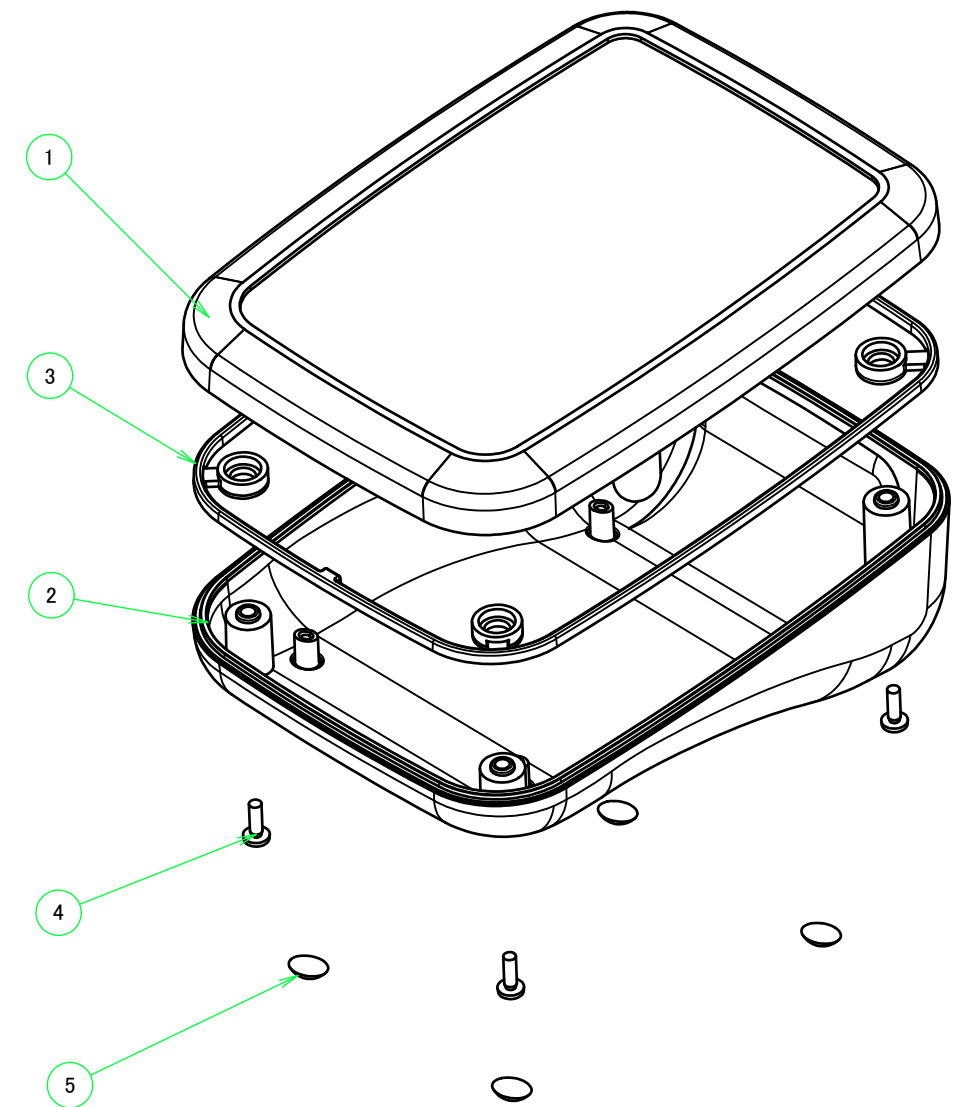

構成内容 / Components				
No.	名称 / Part name	数量 / Pcs	材質 / Material	色・表面処理 / Color・Finish
1	カバー / Top cover	1	難燃性ABS樹脂 (UL94V-0 主成分) Flame-resistant ABS (UL94V-0)	オフホワイト、ブラック Off-white, Black
2	ベース / Bottom base	1	難燃性ABS樹脂 (UL94V-0 主成分) Flame-resistant ABS (UL94V-0)	オフホワイト、ブラック Off-white, Black
3	ガスケット / Gasket	1	シリコンゴム / Silicone	ブラック / Black
4	取付ビス(バインドM2.5 x 8) Screw(Binding head M2.5 - 8)	4	ステンレス Stainless steel	無処理 Unfinished
5	貼付ゴム足 / Rubber feet	4	ポリウレタン / Polyurethane	透明 / Transparent

■テクニカルデータ / Technical Data■

保護等級 / Protection class : IP67

使用温度範囲 / Operating temperature : -10°C ~ +60°C

締付トルク / Recommended torque : 0.2N・m ~ 0.3N・m

色仕様(型番末尾□) / Color Type(End of product number □)	
記号 / Code	色 / Color
W	オフホワイト / Off-white
B	ブラック / Black