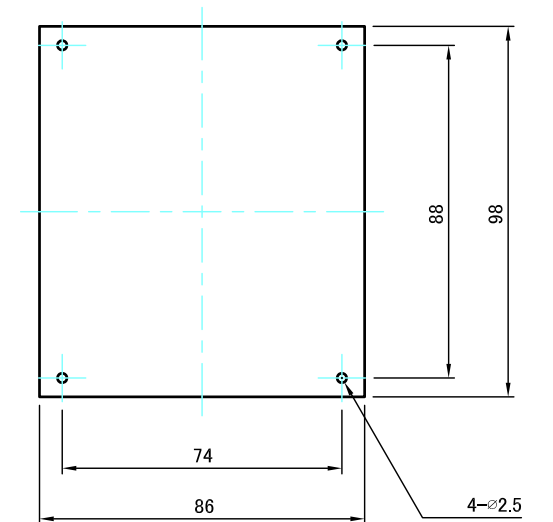

カバー / Top cover

D-D (1:2)

C-C (1:2)

4-M2.5 インサートナット
4-M2.5 Insert nut

推奨基板形状 * 販売していません。
Recommended PCB dimension * NOT SUPPLIED

色仕様(型番末尾□) / Color Type(End of product number □)	
記号 / Code	色 / Color
W	オフホワイト / Off-white
B	ブラック / Black