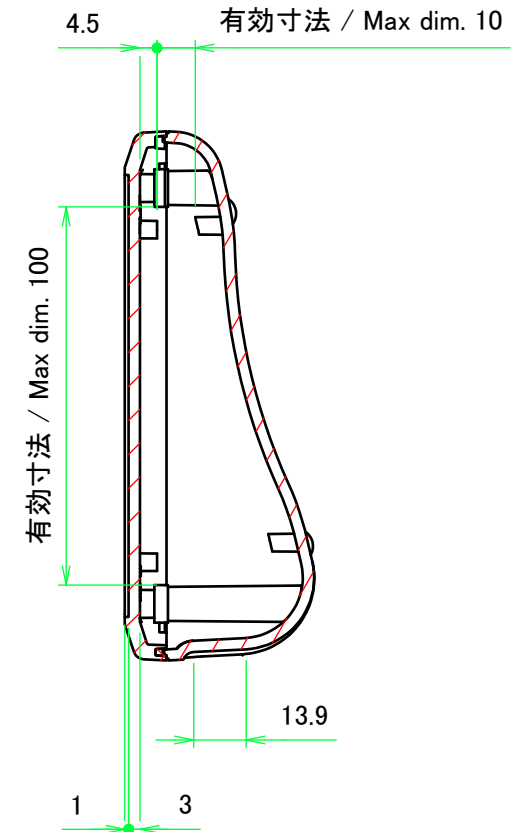

A-A (1:2)

色仕様(型番末尾□) / Color Type(End of product number □)	
記号 / Code	色 / Color
W	オフホワイト / Off-white
B	ブラック / Black

株式会社タカチ電機工業 TAKACHI ELECTRONICS ENCLOSURE CO., LTD.		品名/Title	IP67 防水傾斜プラスチックケース IP67 WATERPROOF SLOPED PLASTIC CASE	尺度/Scale 1:2				
		承認/Approved			検図/Checked	製図/Created	型番/Product number	2 / 4
	王	中根	WSC10-14-5□ 作成日/Date 2018/06/20