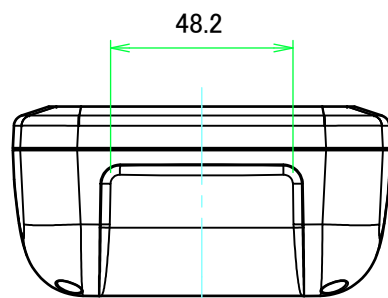

■テクニカルデータ / Technical Data■

保護等級 / Protection class : IP67

使用温度範囲 / Operating temperature : -10°C ~ +60°C

締付トルク / Recommended torque : 0.2N・m ~ 0.3N・m

色仕様(型番末尾□) / Color Type(End of product number □)	
記号 / Code	色 / Color
W	オフホワイト / Off-white
B	ブラック / Black

TAKACHI 株式会社タカチ電機工業 TAKACHI ELECTRONICS ENCLOSURE CO., LTD.		品名/Title IP67 防水傾斜プラスチックケース IP67 WATERPROOF SLOPED PLASTIC CASE	 尺度/Scale 1:1.5
承認/Approved	検図/Checked	製図/Created	
	王	中根	1 / 4

A-A (1:2)

B-B (1:2)