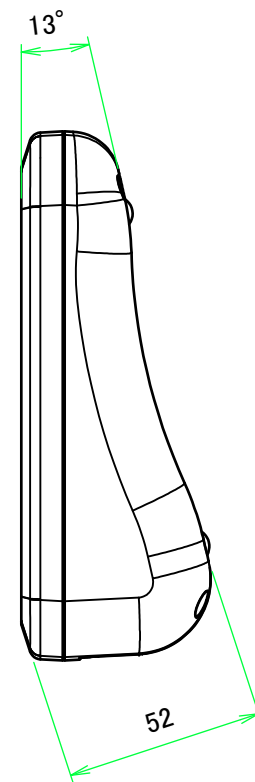

A-A (1:2)

色仕様(型番末尾□) / Color Type(End of product number □)	
記号 / Code	色 / Color
W	オフホワイト / Off-white
B	ブラック / Black

株式会社タカチ電機工業 TAKACHI ELECTRONICS ENCLOSURE CO., LTD.		品名/Title	IP67 防水傾斜プラスチックケース IP67 WATERPROOF SLOPED PLASTIC CASE	尺度/Scale 1:2				
		承認/Approved			検図/Checked	製図/Created	型番/Product number	2 / 4
	王	中根	WSC10-14-5□ 作成日/Date 2018/06/20