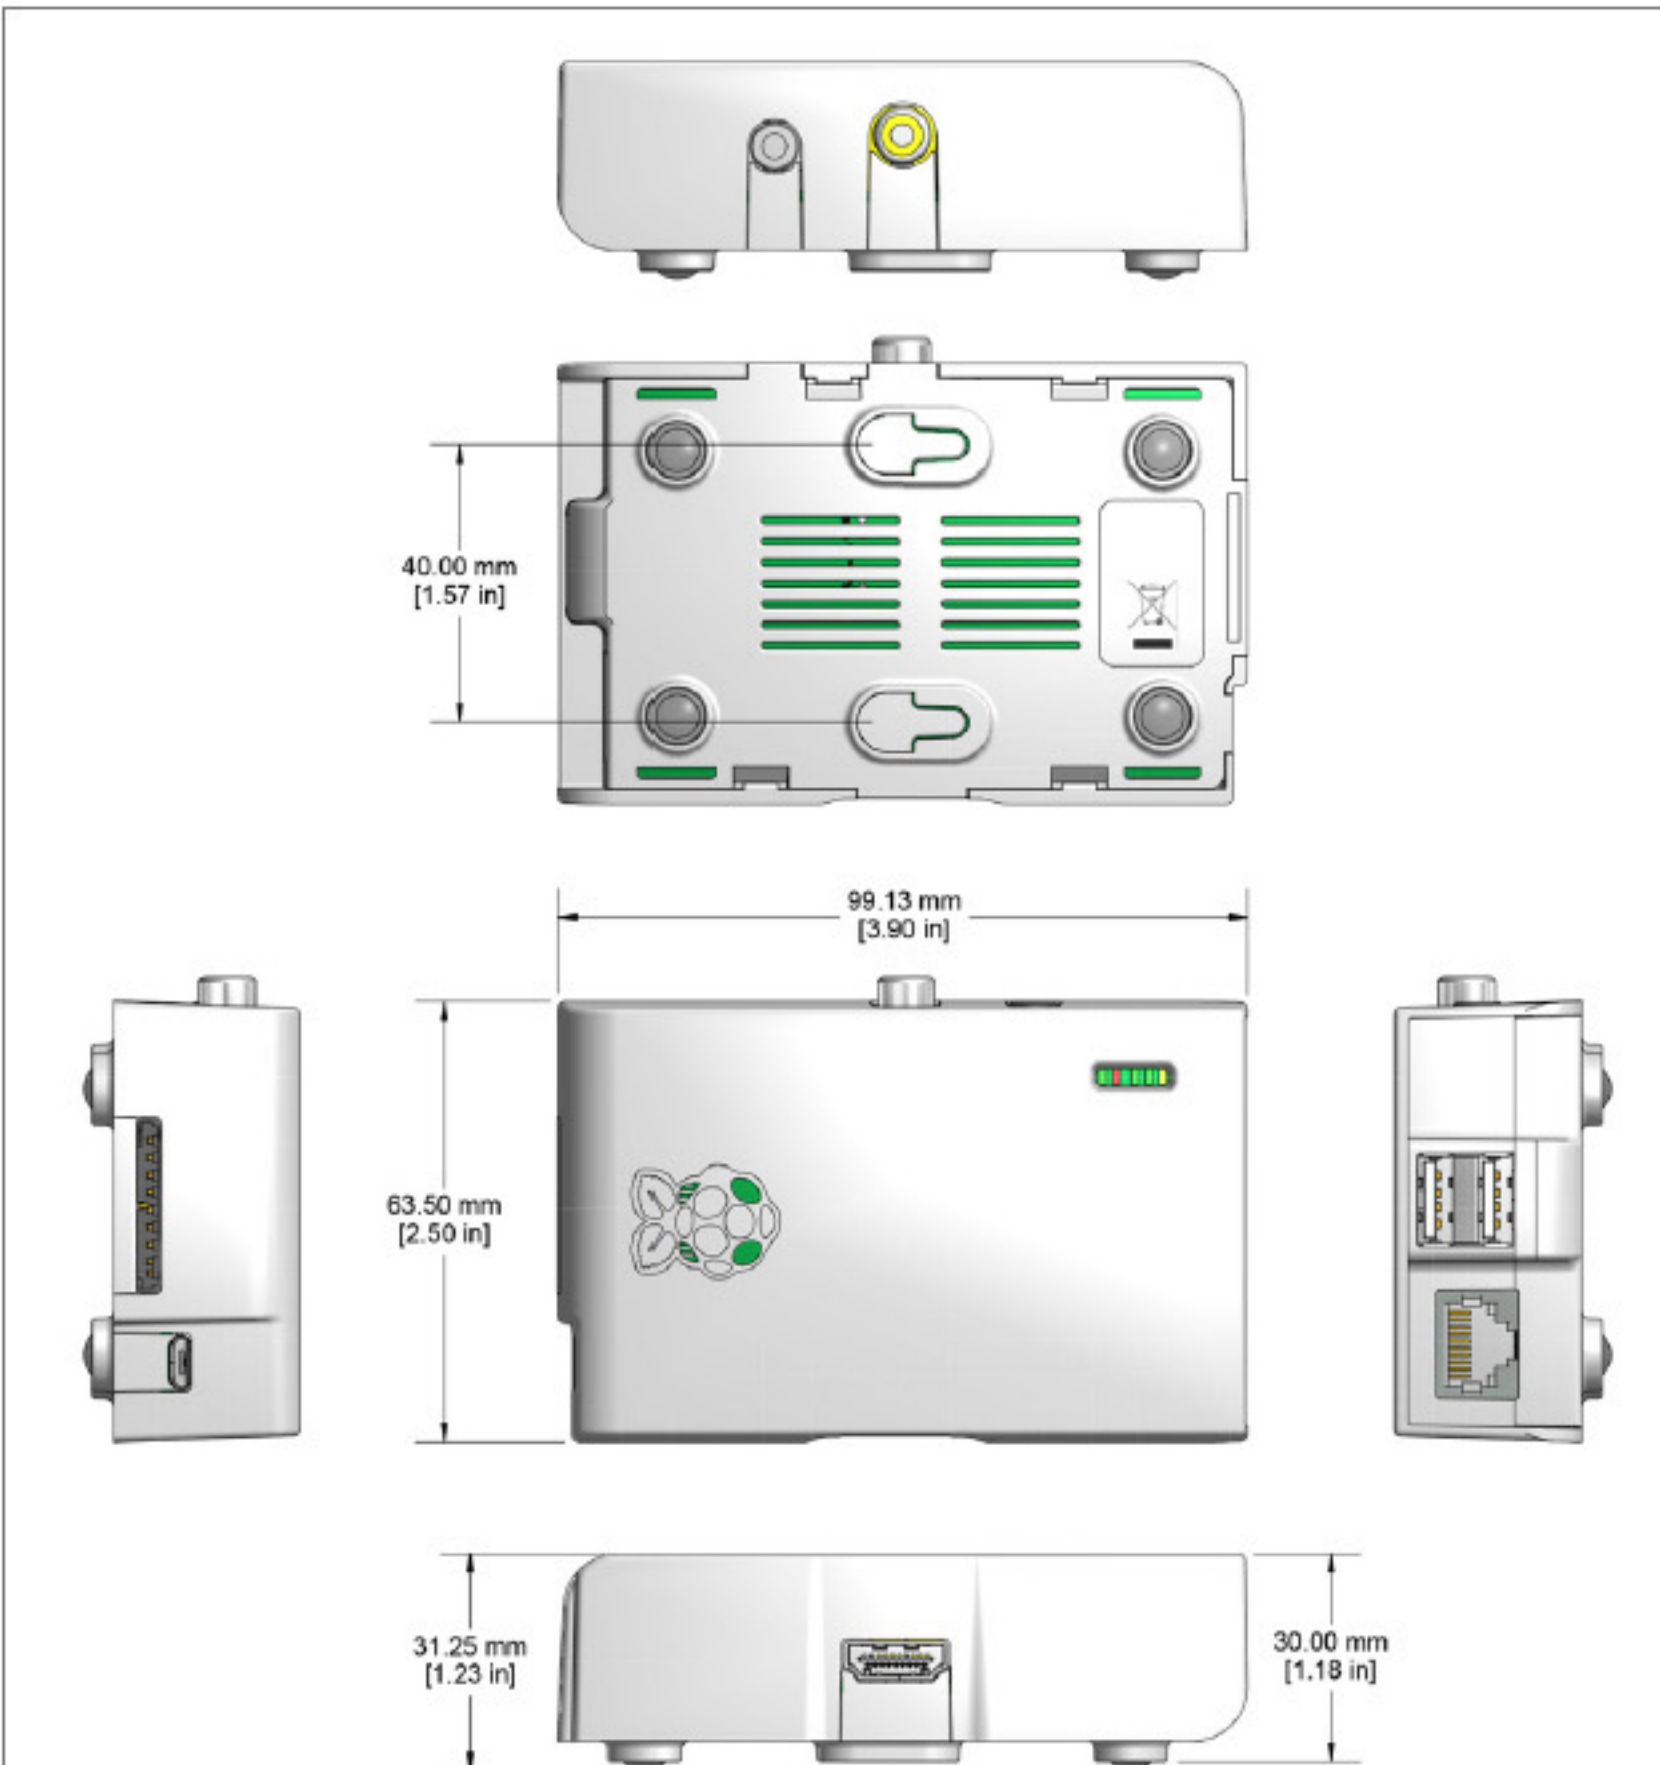

**Feature**

- 케이스는 베이스와 커버의 2부분으로 이루어져 있습니다.
- 재질은 ABS plastic입니다.
- 라즈베리파이 본체는 베이스에 장착되며 커버를 닫은 상태에서도 동작 시킬 수 있습니다.
- 베이스 부분에는 고무발이 장착(제품에 포함 됨)되며 벽에도 장착할 수 있는 홀이 있습니다.
- 커버는 동작 상황을 확인 할 수 있는 LED용 창이 있습니다.
- 베이스와 커버에는 통풍구가 나 있어서 열을 방출 시킵니다.
- 흰색.검정.투명의 3종류의 색깔이 있습니다.

**흰색 케이스**

**검정 케이스**

**투명 케이스**

**Dimension**

Dimensions : Millimeters (Inches)