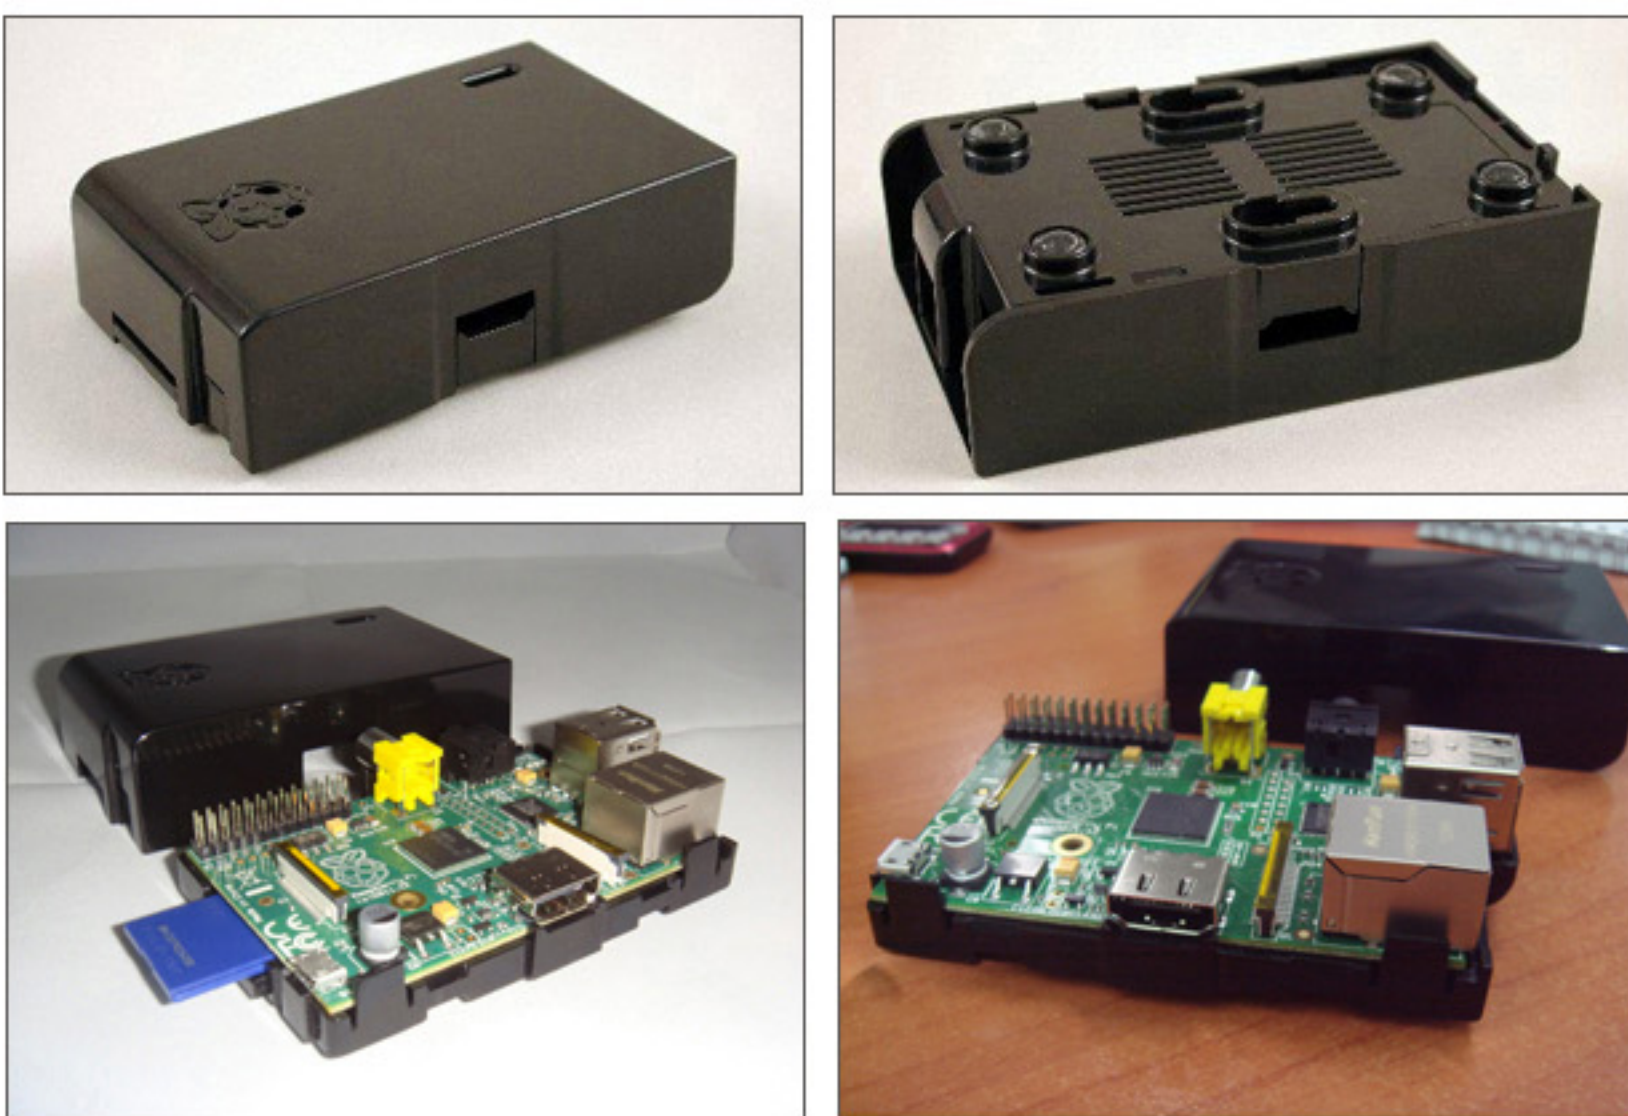

**Feature**

- 케이스는 베이스와 커버의 2부분으로 이루어져 있습니다.
- 재질은 ABS plastic입니다.
- 라즈베리파이 본체는 베이스에 장착되며 커버를 닫은 상태에서도 동작 시킬 수 있습니다.
- 베이스 부분에는 고무발이 장착(제품에 포함 됨)되며 벽에도 장착할 수 있는 홀이 있습니다.
- 커버는 동작 상황을 확인 할 수 있는 LED용 창이 있습니다.
- 베이스와 커버에는 통풍구가 나 있어서 열을 방출 시킵니다.
- 흰색.검정.투명의 3종류의 색깔이 있습니다.

**흰색 케이스**

**검정 케이스**

**투명 케이스**

**Dimension**

Dimensions : Millimeters (Inches)