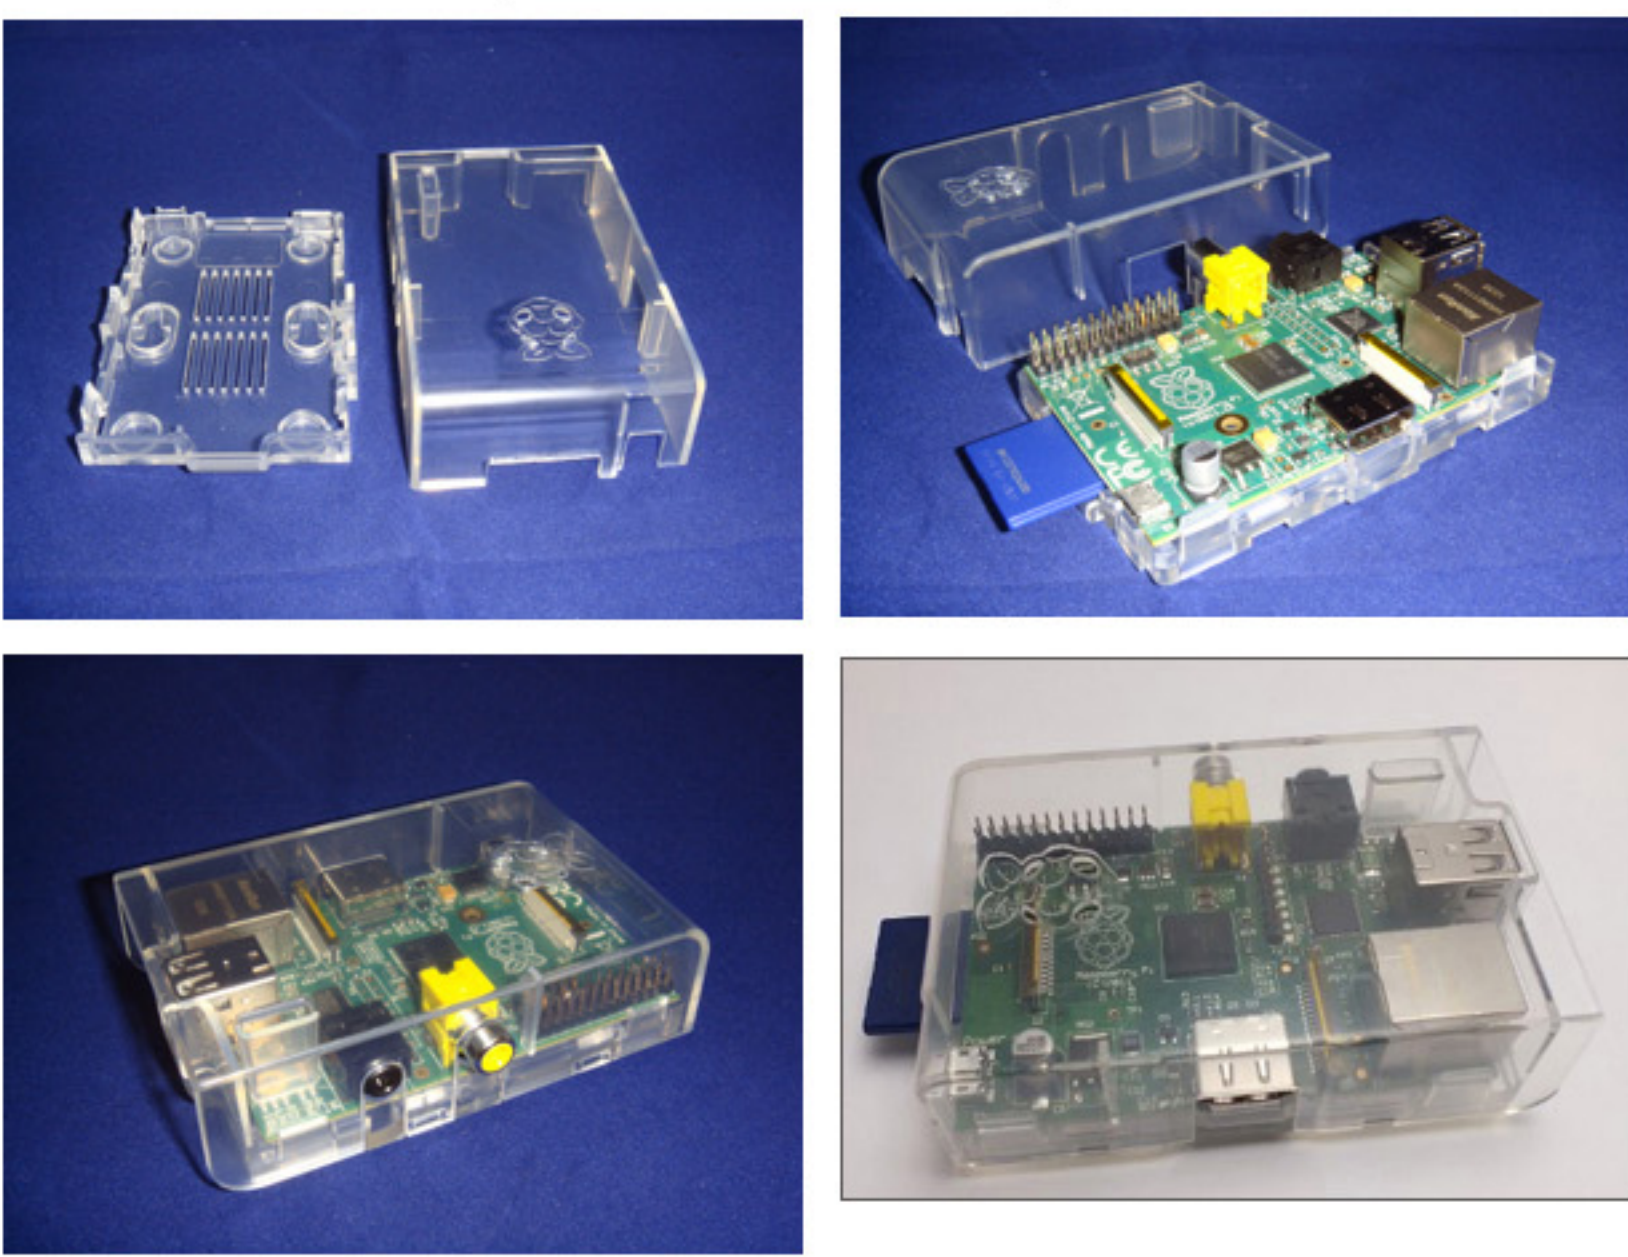

**Feature**

- 케이스는 베이스와 커버의 2부분으로 이루어져 있습니다.
- 재질은 ABS plastic입니다.
- 라즈베리파이 본체는 베이스에 장착되며 커버를 닫은 상태에서도 동작 시킬 수 있습니다.
- 베이스 부분에는 고무발이 장착(제품에 포함 됨)되며 벽에도 장착할 수 있는 홀이 있습니다.
- 커버는 동작 상황을 확인 할 수 있는 LED용 창이 있습니다.
- 베이스와 커버에는 통풍구가 나 있어서 열을 방출 시킵니다.
- 흰색.검정.투명의 3종류의 색깔이 있습니다.

**흰색 케이스**

**검정 케이스**

**투명 케이스**

**Dimension**

Dimensions : Millimeters (Inches)