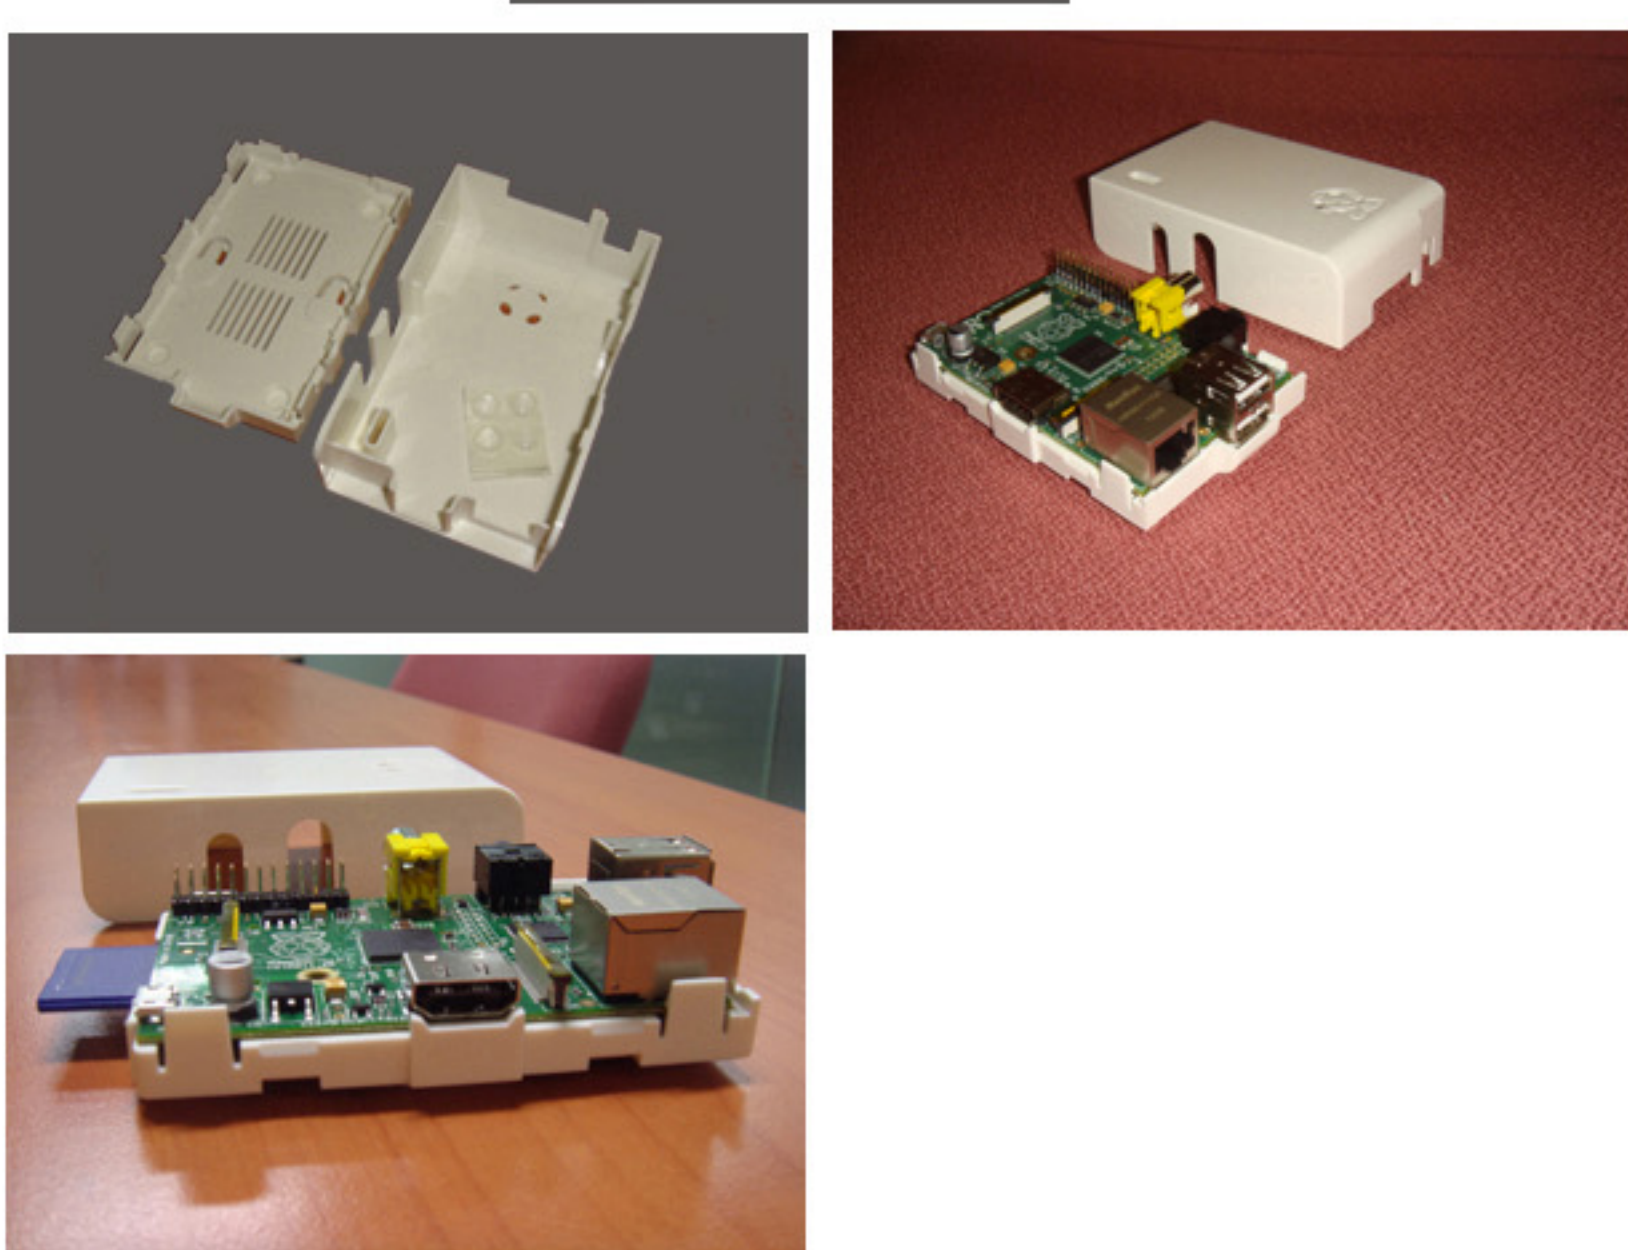

**Feature**

- 케이스는 베이스와 커버의 2부분으로 이루어져 있습니다.
- 재질은 ABS plastic입니다.
- 라즈베리파이 본체는 베이스에 장착되며 커버를 닫은 상태에서도 동작 시킬 수 있습니다.
- 베이스 부분에는 고무발이 장착(제품에 포함 됨)되며 벽에도 장착할 수 있는 홀이 있습니다.
- 커버는 동작 상황을 확인 할 수 있는 LED용 창이 있습니다.
- 베이스와 커버에는 통풍구가 나 있어서 열을 방출 시킵니다.
- 흰색.검정.투명의 3종류의 색깔이 있습니다.

**흰색 케이스**

**검정 케이스**

**투명 케이스**

**Dimension**

Dimensions : Millimeters (Inches)