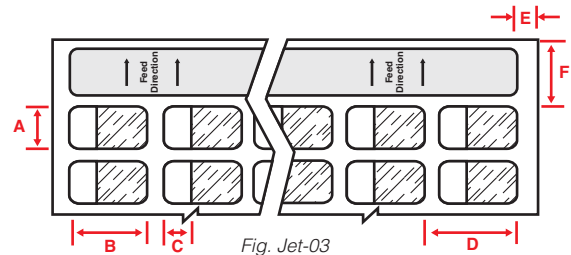

### Ink Jet Printers - Self-Laminating Label Sheets

Fig. Jet-03

Diagram	Catalog #	Material	Color	Label Width A Inch (mm)	Label Height B Inch (mm)	Write-On Area C Inch (mm)	Horizontal Repeat D Inch (mm)	Horizontal Margin E Inch (mm)	Top Margin F Inch (mm)	Labels Per Row	Labels Per Sheet	Labels Per Pkg
Jet-03	JET-27-117-5	Vinyl	White	0.500 (12.70)	0.750 (19.05)	0.380 (9.65)	1.000 (25.40)	0.750 (19.05)	0.425 (10.79)	8	125	5,000
Jet-03	JET-28-117-3	Vinyl	White	0.950 (24.13)	0.750 (19.05)	0.380 (9.65)	0.250 (6.35)	0.750 (19.05)	0.425 (10.79)	8	72	3,000
Jet-03	JET-29-117-3	Vinyl	White	0.500 (12.70)	1.380 (35.05)	0.500 (12.70)	1.600 (40.64)	0.750 (19.05)	0.425 (10.79)	5	80	3,000
Jet-03	JET-30-117-2	Vinyl	White	0.950 (24.13)	1.380 (35.05)	0.500 (12.70)	1.600 (40.64)	0.750 (19.05)	0.425 (10.79)	5	45	2,000
Jet-03	JET-31-117-1	Vinyl	White	0.950 (24.13)	2.250 (57.15)	0.750 (19.05)	2.625 (66.67)	0.750 (19.05)	0.425 (10.79)	3	27	1,000
Jet-03	JET-32-117-0.5	Vinyl	White	1.800 (45.72)	2.250 (57.15)	0.750 (19.05)	0.375 (9.52)	0.750 (19.05)	0.425 (10.79)	3	15	500
Jet-03	JET-33-117-1	Vinyl	White	0.950 (24.13)	3.750 (95.25)	1.000 (25.40)	4.000 (101.60)	0.750 (19.05)	0.425 (10.79)	3	18	1,000
Jet-03	JET-34-117-0.5	Vinyl	White	1.800 (45.72)	3.750 (95.25)	1.000 (25.40)	4.000 (101.60)	0.750 (19.05)	0.425 (10.79)	2	10	500