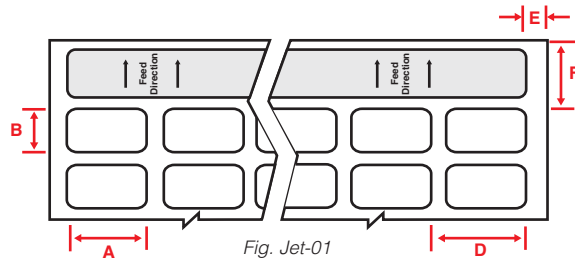

### Ink Jet Printers - General ID Label Sheets

Fig. Jet-01

Diagram	Catalog #	Material	Color	Label Width A Inch (mm)	Label Height B Inch (mm)	Horizontal Repeat D Inch (mm)	Horizontal Margin E Inch (mm)	Top Margin F Inch (mm)	Labels Per Row	Labels Per Sheet	Labels Per Pkg
Jet-01	JET-11-113-10	Paper	White	0.250 (6.35)	1.000 (25.40)	0.319 (8.10)	0.750 (19.05)	0.300 (7.62)	25	225	10,000
Jet-01	JET-16-115-10	Cloth	White	0.250 (6.35)	1.500 (38.10)	0.319 (8.10)	0.750 (19.05)	0.300 (7.62)	25	150	10,000
Jet-01	JET-12-115-10	Cloth	White	0.375 (9.53)	1.000 (25.40)	0.470 (11.93)	0.750 (19.05)	0.300 (7.62)	17	153	10,000
Jet-01	JET-23-115-5	Cloth	White	0.375 (9.53)	2.000 (50.80)	0.470 (11.93)	0.750 (19.05)	0.300 (7.62)	17	68	5,000
Jet-01	JET-13-115-10	Cloth	White	0.500 (12.70)	1.000 (25.40)	0.569 (14.45)	0.750 (19.05)	0.300 (7.62)	14	126	10,000
Jet-01	JET-2-115-10	Cloth	White	0.750 (19.05)	0.500 (12.70)	0.894 (22.70)	0.750 (19.05)	0.300 (7.62)	9	153	10,000
Jet-01	JET-14-115-5	Cloth	White	0.750 (19.05)	1.000 (25.40)	0.894 (22.70)	0.750 (19.05)	0.300 (7.62)	9	81	5,000
Jet-01	JET-15-115-5	Cloth	White	0.750 (19.05)	1.250 (31.75)	0.894 (22.70)	0.750 (19.05)	0.300 (7.62)	9	63	5,000
Jet-01	JET-18-115-3	Cloth	White	0.750 (19.05)	1.500 (38.10)	0.894 (22.70)	0.750 (19.05)	0.300 (7.62)	9	54	3,000
Jet-01	JET-3-115-5	Cloth	White	1.437 (36.50)	0.500 (12.70)	1.615 (41.02)	0.750 (19.05)	0.300 (7.62)	5	59	5,000
Jet-01	JET-9-115-3	Cloth	White	1.437 (36.50)	0.800 (20.32)	1.615 (41.02)	0.750 (19.05)	0.300 (7.62)	5	55	3,000
Jet-01	JET-27-117-5	Vinyl	White	0.500 (12.70)	0.750 (19.05)	1.000 (25.40)	0.750 (19.05)	0.425 (10.79)	8	125	5,000
Jet-01	JET-29-117-3	Vinyl	White	0.500 (12.70)	1.380 (35.05)	1.600 (40.64)	0.750 (19.05)	0.425 (10.79)	5	80	3,000
Jet-01	JET-28-117-3	Vinyl	White	0.950 (24.13)	0.750 (19.05)	0.250 (6.35)	0.750 (19.05)	0.425 (10.79)	8	72	3,000
Jet-01	JET-30-117-2	Vinyl	White	0.950 (24.13)	1.380 (35.05)	1.600 (40.64)	0.750 (19.05)	0.425 (10.79)	5	45	2,000
Jet-01	JET-31-117-1	Vinyl	White	0.950 (24.13)	2.250 (57.15)	2.625 (66.67)	0.750 (19.05)	0.425 (10.79)	3	27	1,000
Jet-01	JET-33-117-1	Vinyl	White	0.950 (24.13)	3.750 (95.25)	4.000 (101.60)	0.750 (19.05)	0.425 (10.79)	3	18	1,000
Jet-01	JET-32-117-0.5	Vinyl	White	1.800 (45.72)	2.250 (57.15)	0.375 (9.52)	0.750 (19.05)	0.425 (10.79)	3	15	500
Jet-01	JET-34-117-0.5	Vinyl	White	1.800 (45.72)	3.750 (95.25)	4.000 (101.60)	0.750 (19.05)	0.425 (10.79)	2	10	500