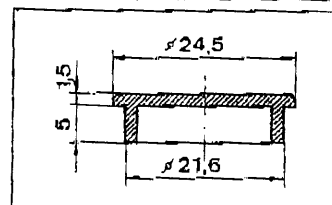

MULTIRANGE

Knobs Ø 28 continued/Accessories for Ø 28

Arrow Knob Ø 28

Shaft Ø	Plain				With Line			
	Light Grey	Dark Grey	Black	Red	Light Grey	Dark Grey	Black	Red
6	Gloss KX 18 28 60 1	KX 18 28 60 2	KX 18 28 60 3	KX 18 28 60 4	KX 19 28 60 1	KX 19 28 60 2	KX 19 28 60 3	KX 19 28 60 4
6.3	Gloss KX 18 28 61 1	KX 18 28 61 2	KX 18 28 61 3	KX 18 28 61 4	KX 19 28 61 1	KX 19 28 61 2	KX 19 28 61 3	KX 19 28 61 4
6	Matt KX 16 28 60 1	KX 16 28 60 2	KX 16 28 60 3	KX 16 28 60 4	KX 17 28 60 1	KX 17 28 60 2	KX 17 28 60 3	KX 17 28 60 4
6.3	Matt KX 16 28 61 1	KX 16 28 61 2	KX 16 28 61 3	KX 16 28 61 4	KX 17 28 61 1	KX 17 28 61 2	KX 17 28 61 3	KX 17 28 61 4

Accessories for Ø 28 Flat cap

Farnell InOne 151065 Bulgin part no. KX30 28 10 3

Type	Finish	Light Grey	Dark Grey	Black	Red	Blue	Yellow	Green		
			Gloss	KX 30 28 00 1	KX 30 28 00 2	KX 30 28 00 3	KX 30 28 00 4	KX 30 28 00 5	KX 30 28 00 6	KX 30 28 00 7
	Matt	KX 30 28 10 1	KX 30 28 10 2	KX 30 28 10 3	KX 30 28 10 4	KX 30 28 10 5	KX 30 28 10 6	KX 30 28 10 7		
	Gloss	KX 30 28 01 1	KX 30 28 01 2	KX 30 28 01 3	KX 30 28 01 4	KX 30 28 01 5	KX 30 28 01 6	KX 30 28 01 7		
	Matt	KX 30 28 11 1	KX 30 28 11 2	KX 30 28 11 3	KX 30 28 11 4	KX 30 28 11 5	KX 30 28 11 6	KX 30 28 11 7		
	Gloss	KX 30 28 02 1	KX 30 28 02 2	KX 30 28 02 3	KX 30 28 02 4	KX 30 28 02 5	KX 30 28 02 6	KX 30 28 02 7		
	Matt	KX 30 28 12 1	KX 30 28 12 2	KX 30 28 12 3	KX 30 28 12 4	KX 30 28 12 5	KX 30 28 12 6	KX 30 28 12 7		
	Gloss	KX 30 28 03 1	KX 30 28 03 2	KX 30 28 03 3	KX 30 28 03 4	KX 30 28 03 5	KX 30 28 03 6	KX 30 28 03 7		
	Matt	KX 30 28 13 1	KX 30 28 13 2	KX 30 28 13 3	KX 30 28 13 4	KX 30 28 13 5	KX 30 28 13 6	KX 30 28 13 7