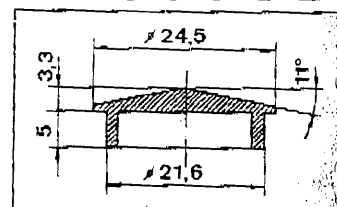

Prismatic cap

Type	Finish	Light Grey	Dark Grey	Black	Red	Blue	Yellow	Green		
			Gloss	KX 31 28 00 1	KX 31 28 00 2	KX 31 28 00 3	KX 31 28 00 4	KX 31 28 00 5	KX 31 28 00 6	KX 31 28 00 7
	Matt	KX 31 28 10 1	KX 31 28 10 2	KX 31 28 10 3	KX 31 28 10 4	KX 31 28 10 5	KX 31 28 10 6	KX 31 28 10 7		
	Gloss	KX 31 28 04 1	KX 31 28 04 2	KX 31 28 04 3	KX 31 28 04 4	KX 31 28 04 5	KX 31 28 04 6	KX 31 28 04 7		
	Matt	KX 31 28 14 1	KX 31 28 14 2	KX 31 28 14 3	KX 31 28 14 4	KX 31 28 14 5	KX 31 28 14 6	KX 31 28 14 7