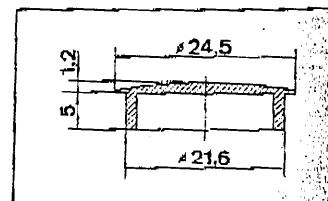

Curved cap

Type	Finish	Light Grey	Dark Grey	Black	Red	Blue	Yellow	Green		
			Gloss	KX 32 28 00 1	KX 32 28 00 2	KX 32 28 00 3	KX 32 28 00 4	KX 32 28 00 5	KX 32 28 00 6	KX 32 28 00 7
	Matt	KX 32 28 10 1	KX 32 28 10 2	KX 32 28 10 3	KX 32 28 10 4	KX 32 28 10 5	KX 32 28 10 6	KX 32 28 10 7		
	Gloss	KX 32 28 01 1	KX 32 28 01 2	KX 32 28 01 3	KX 32 28 01 4	KX 32 28 01 5	KX 32 28 01 6	KX 32 28 01 7		
	Matt	KX 32 28 11 1	KX 32 28 11 2	KX 32 28 11 3	KX 32 28 11 4	KX 32 28 11 5	KX 32 28 11 6	KX 32 28 11 7