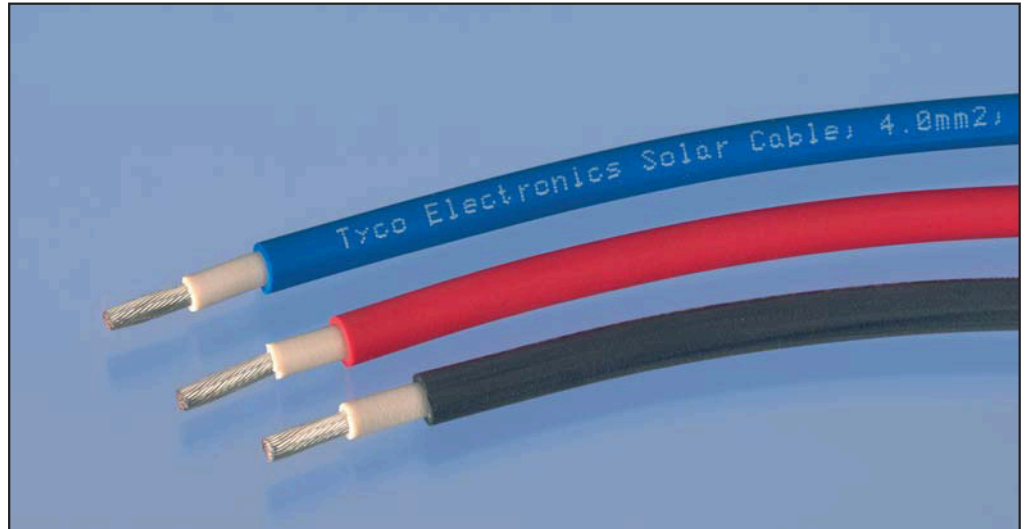

**Solar Cable, 1-Pole**
**Solar Cable, 1-Pole**

- TÜV approved  
(2Pfg1169/08.2007)
- UL approved  
(Subject 4703)

**TÜV Approved (ZKLA)**

Part Number	Cable Cross Section		Outer Diameter		Color	Package Quantity (m)
	(mm <sup>2</sup> )	(AWG)	(mm)	± Toleranz		
956297-4	2.5	14	6.65	+0.15/-0.10	Black	500
1-956297-4	2.5	14	6.65	+0.15/-0.10	Black	100
956297-5	2.5	14	6.65	+0.15/-0.10	Red	500
1-956297-5	2.5	14	6.65	+0.15/-0.10	Red	100
956297-6	2.5	14	6.65	+0.15/-0.10	Blue	500
1-956297-6	2.5	14	6.65	+0.15/-0.10	Blue	100
956298-4	4.0	12	6.90	+0.10/-0.10	Black	500
1-956298-4	4.0	12	6.90	+0.10/-0.10	Black	100
956298-5	4.0	12	6.90	+0.10/-0.10	Red	500
1-956298-5	4.0	12	6.90	+0.10/-0.10	Red	100
956298-6	4.0	12	6.90	+0.10/-0.10	Blue	500
1-956298-6	4.0	12	6.90	+0.10/-0.10	Blue	100
956299-4	6.0	10	7.35	+0.30/-0.25	Black	500
1-956299-4	6.0	10	7.35	+0.30/-0.25	Black	100
956299-5	6.0	10	7.35	+0.30/-0.25	Red	500
1-956299-5	6.0	10	7.35	+0.30/-0.25	Red	100
956299-6	6.0	10	7.35	+0.30/-0.25	Blue	500
1-956299-6	6.0	10	7.35	+0.30/-0.25	Blue	100

**UL Approved (only USE-2)**

Part Number	Cable Cross Section (AWG)	Outer Diameter (Inch)	Color	Package Quantity (Feet)
1986166-1	14	0.17	Black	7,500
1986166-2	14	0.17	Black	500
1986166-3	14	0.17	Black	2,500
1986165-1	12	0.19	Black	6,000
1986165-2	12	0.19	Black	500
1986165-3	12	0.19	Black	1,600
1986164-1	10	0.21	Black	5,500
1986164-2	10	0.21	Black	500
1986164-3	10	0.21	Black	1,000

**Wire Size:**  
4.0 mm<sup>2</sup>

**Color:**  
Black

Cable Assembly Version	Part Numbers for Cable Length				
	1 m	3 m	5 m	10 m	20 m
1	1987376-1	1987376-2	1987376-3	1987376-4	1987376-5
2	1-1987376-1	1-1987376-2	1-1987376-3	1-1987376-4	1-1987376-5
3	2-1987376-1	2-1987376-2	2-1987376-3	2-1987376-4	2-1987376-5
4	3-1987376-1	3-1987376-2	3-1987376-3	3-1987376-4	3-1987376-5
5	4-1987376-1	4-1987376-2	4-1987376-3	4-1987376-4	4-1987376-5