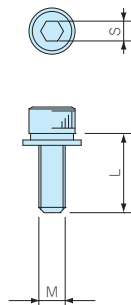

AWC SERIES

アルミ取付ベース

■ 材質 / 表面処理 : A1050P / シルバーアルマイト

■ AW・AWN・AWPシリーズ用取付ベースです。

電源ユニット、基板モジュール、端子台等を取付けてボディフレームにスライドさせ組み込むことができます。

型番・寸法・標準価格

型番	W	D	対応機種	標準価格
AWC 5- 7	38.9	49.2	AW・AWN 5-4-7	250
AWC 5- 9	38.9	69.2	AW・AWN 5-4-9	250
AWC 5-11	38.9	94.2	AW・AWN 5-4-11	280
AWC 5-14	38.9	119.2	AW・AWN 5-4-14	300
AWC 7- 8	47	64	AW・AWN・AWP 7-7-8	310
AWC 7-11	47	94	AW・AWN・AWP 7-7-11	340
AWC 7-15	47	134	AW・AWN・AWP 7-7-15	380
AWC 7-20	47	184	AW・AWN・AWP 7-7-20	400
AWC 7-25	47	234	AW・AWN・AWP 7-7-25	450
AWC 8- 9	61.8	74	AW・AWN・AWP 8-5-9	380
AWC 8-12	61.8	99	AW・AWN・AWP 8-5-12	400
AWC 8-14	61.8	124	AW・AWN・AWP 8-5-14	440
AWC 8-18	61.8	159	AW・AWN・AWP 8-5-18	460
AWC 9-10	66.5	81	AW・AWN・AWP 9-9-10	390
AWC 9-13	66.5	106	AW・AWN・AWP 9-9-13	440
AWC 9-17	66.5	151	AW・AWN・AWP 9-9-17	460
AWC 9-22	66.5	201	AW・AWN・AWP 9-9-22	520
AWC 9-28	66.5	256	AW・AWN・AWP 9-9-28	580
AWC11-11	86.5	90.6	AW・AWN・AWP11-6-11	440
AWC11-15	86.5	130.6	AW・AWN・AWP11-6-15	500
AWC11-19	86.5	170.6	AW・AWN・AWP11-6-19	530
AWC11-24	86.5	220.6	AW・AWN・AWP11-6-24	590
AWC12-11	100.2	85.6	AW・AWN・AWP12-8-11	450
AWC12-14	100.2	120.6	AW・AWN・AWP12-8-14	500
AWC12-17	100.2	160.1	AW・AWN・AWP12-8-17	550
AWC12-22	100.2	195.6	AW・AWN・AWP12-8-22	590
AWC16-14	136.3	115.6	AW・AWN・AWP16-9-14	530
AWC16-18	136.3	155.6	AW・AWN・AWP16-9-18	610
AWC16-23	136.3	205.6	AW・AWN・AWP16-9-23	700
AWC16-28	136.3	255.6	AW・AWN・AWP16-9-28	790
AWC21-17	186.1	147.8	AW・AWN・AWP21-9-17	680
AWC21-21	186.1	187.8	AW・AWN・AWP21-9-21	790
AWC21-26	186.1	237.8	AW・AWN・AWP21-9-26	900
AWC21-31	186.1	287.8	AW・AWN・AWP21-9-31	1,050

■ 各製品の詳細図はホームページよりCAD・PDF図をダウンロードしてご確認ください。

■ お客様の指定サイズで製作できるフリーサイズケースはP9-39のAWSCシリーズを利用ください。

HCS SERIES

六角穴付ボルト

■ AW・AWNシリーズ用六角穴付ボルトです。

外觀に堅牢さを求める場合や、いたずら防止用としてご利用下さい。

※ 標準付属ビスは十字穴付ビスです。

型番・寸法・標準価格