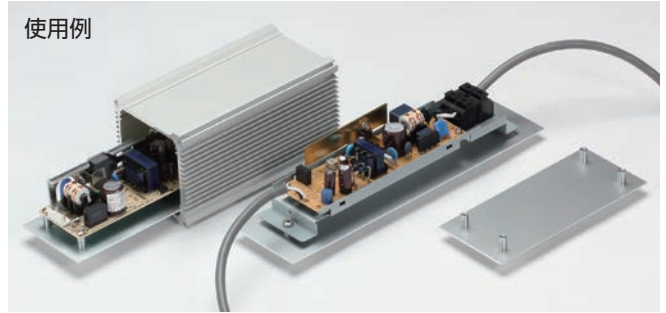

AWC SERIES

アルミ取付ベース

■ 材質 / 表面処理 : A1050P / シルバーアルマイト

■ AW・AWN・AWPシリーズ用取付ベースです。

電源ユニット、基板モジュール、端子台等を取付けてボディフレームにスライドさせ組み込むことができます。

型番・寸法・標準価格

型番	W	D	対応機種	標準価格
AWC 5- 7	38.9	49.2	AW・AWN 5-4-7	250
AWC 5- 9	38.9	69.2	AW・AWN 5-4-9	250
AWC 5-11	38.9	94.2	AW・AWN 5-4-11	280
AWC 5-14	38.9	119.2	AW・AWN 5-4-14	300
AWC 7- 8	47	64	AW・AWN・AWP 7-7-8	310
AWC 7-11	47	94	AW・AWN・AWP 7-7-11	340
AWC 7-15	47	134	AW・AWN・AWP 7-7-15	380
AWC 7-20	47	184	AW・AWN・AWP 7-7-20	400
AWC 7-25	47	234	AW・AWN・AWP 7-7-25	450
AWC 8- 9	61.8	74	AW・AWN・AWP 8-5-9	380
AWC 8-12	61.8	99	AW・AWN・AWP 8-5-12	400
AWC 8-14	61.8	124	AW・AWN・AWP 8-5-14	440
AWC 8-18	61.8	159	AW・AWN・AWP 8-5-18	460
AWC 9-10	66.5	81	AW・AWN・AWP 9-9-10	390
AWC 9-13	66.5	106	AW・AWN・AWP 9-9-13	440
AWC 9-17	66.5	151	AW・AWN・AWP 9-9-17	460
AWC 9-22	66.5	201	AW・AWN・AWP 9-9-22	520
AWC 9-28	66.5	256	AW・AWN・AWP 9-9-28	580
AWC11-11	86.5	90.6	AW・AWN・AWP11-6-11	440
AWC11-15	86.5	130.6	AW・AWN・AWP11-6-15	500
AWC11-19	86.5	170.6	AW・AWN・AWP11-6-19	530
AWC11-24	86.5	220.6	AW・AWN・AWP11-6-24	590
AWC12-11	100.2	85.6	AW・AWN・AWP12-8-11	450
AWC12-14	100.2	120.6	AW・AWN・AWP12-8-14	500
AWC12-17	100.2	160.1	AW・AWN・AWP12-8-17	550
AWC12-22	100.2	195.6	AW・AWN・AWP12-8-22	590
AWC16-14	136.3	115.6	AW・AWN・AWP16-9-14	530
AWC16-18	136.3	155.6	AW・AWN・AWP16-9-18	610
AWC16-23	136.3	205.6	AW・AWN・AWP16-9-23	700
AWC16-28	136.3	255.6	AW・AWN・AWP16-9-28	790
AWC21-17	186.1	147.8	AW・AWN・AWP21-9-17	680
AWC21-21	186.1	187.8	AW・AWN・AWP21-9-21	790
AWC21-26	186.1	237.8	AW・AWN・AWP21-9-26	900
AWC21-31	186.1	287.8	AW・AWN・AWP21-9-31	1,050

■ 各製品の詳細図はホームページよりCAD・PDF図をダウンロードしてご確認ください。

■ お客様の指定サイズで製作できるフリーサイズケースはP9-39のAWSCシリーズを利用ください。

HCS SERIES

六角穴付ボルト

■ AW・AWNシリーズ用六角穴付ボルトです。

外觀に堅牢さを求める場合や、いたずら防止用としてご利用下さい。

※ 標準付属ビスは十字穴付ビスです。

型番・寸法・標準価格