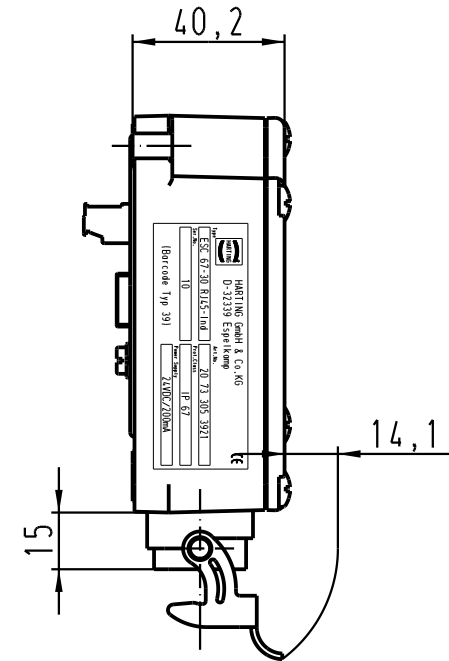

1 2 3 4 5 6

A

B

C

D

All Dimensions in mm Original Size DIN A 4		Techn. Character.			Nicht tolerierte Masse! Free size tolerances	
			Dat.	Name	Massstab/Scale 1:2	ESC 67-30 TP05U Ethernet Switch, RJ Industrial
			Detail.	24.05.06 Bor		
			Insp.	WIT		
			Stand.			
412233			HARTING Electric GmbH & Co. KG D-32339 Espelkamp			TB 20 73 305 3921
Mod.	Dat.	Name				