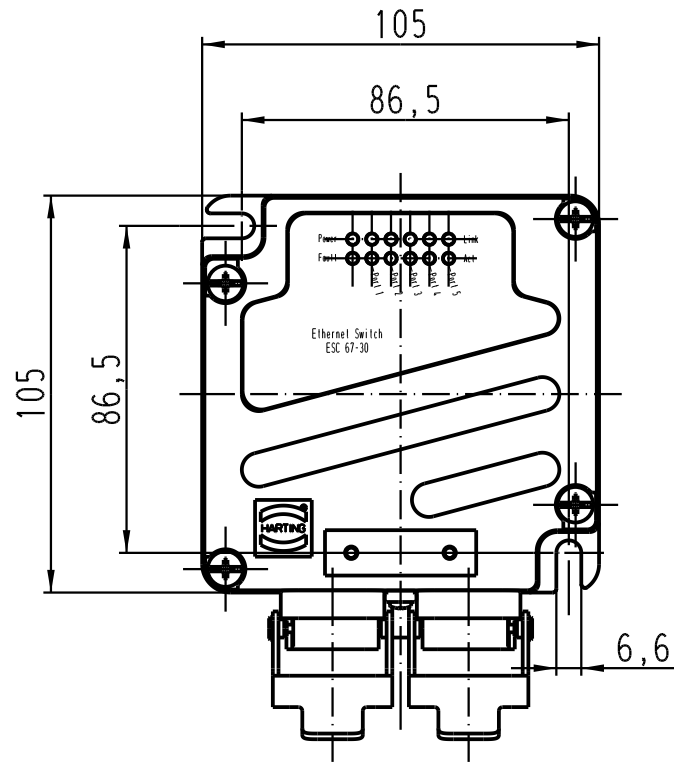

1 2 3 4 5 6

A

B

C

D

All Dimensions in mm Original Size DIN A 4		Techn. Character.			Nicht tolerierte Masse! Free size tolerances	
			Dat.	Name	Massstab/Scale 1:2	ESC 67-30 TP05U Ethernet Switch, RJ Industrial
			Detail.	24.05.06 Bor		
			Insp.	WIT		
			Stand.			
412233			HARTING Electric GmbH & Co. KG D-32339 Espelkamp			TB 20 73 305 3921
Mod.	Dat.	Name				