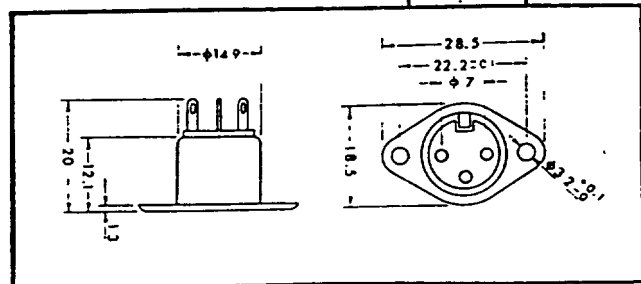

431-898, 904, 916, 928

DIN LINE SOCKETS

ALL METAL CONSTRUCTION

NO OF PINS	3	4	5	5	5	6	7	8	8
DEGREES	180	216	180	240	360	240	270	270	262
ORDER CODE	2023	2024	2025	2021	2020	2026	2027	2028	2098

supplied assembled

DIN CHASSIS MOUNTED

SOCKETS

UNSWITCHED

NO OF PINS	3	4	5	5	5	6	7	8	8
DEGREES	180	216	180	240	360	240	270	270	262
ORDER CODE	2503	2504	2505	2501	2500	2506	2507	2508	2568

431-928

1:7

TECHNICAL INFORMATION

			VIEWED FROM SOLDER SIDE		
DEGREES	PINS	DIN NO.	PLUGS	DEGREES	SOCKETS
180	3	41524			
216	4				
180	5	41524			
240	5	45322			
360	5	45327			
240	6	45322			
270	7	45329			
270	8	45326			
262	8	41524			
		41529			

We reserve the right to alter specifications.

DIN LINE SOCKETS

SCREENED

supplied unassembled

NO OF PINS
DEGREES
ORDER CODE BLACK
ORDER CODE GREY

3	4	5	5	5	6	7	8	8
180	216	180	240	360	240	270	270	262
2053	2054	2055	2051	2050	2056	431-904	431-916	2078
2003	2004	2005	2001	2000	2006	2007	2008	2068

supplied unassembled

NO. OF PINS	DEGREES	ORDER CODE BLACK	ORDER CODE GREY
-------------	---------	------------------	-----------------

3	180	1053	1003
4	216	1054	1004
5	180	1055	1005
5	180	1065	1045
5	240	1051	1001
5	360	1050	1000
5	360	1060	1040
6	240	1056	1006
7	270	1057	1007
8	270	1058	1008
8	262	1068	1048