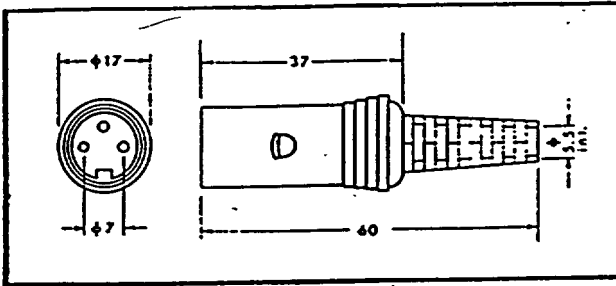

431-898, 904, 916, 928

DIN LINE SOCKETS

ALL METAL CONSTRUCTION

NO OF PINS	3	4	5	5	5	6	7	8	8
DEGREES	180	216	180	240	360	240	270	270	262
ORDER CODE	2023	2024	2025	2021	2020	2026	2027	2028	2098

supplied assembled

DIN CHASSIS MOUNTED

SOCKETS

UNSWITCHED

NO OF PINS	3	4	5	5	5	6	7	8	8
DEGREES	180	216	180	240	360	240	270	270	262
ORDER CODE	2503	2504	2505	2501	2500	2506	2507	2508	2568

431-928

1:7

TECHNICAL INFORMATION

			VIEWED FROM SOLDER SIDE		
DEGREES	PINS	DIN NO.	PLUGS	DEGREES	SOCKETS
180	3	41524			
216	4				
180	5	41524			
240	5	45322			
360	5	45327			
240	6	45322			
270	7	45329			
270	8	45326			
262	8	41524			
		41529			

We reserve the right to alter specifications.

DIN LINE SOCKETS

SCREENED

supplied unassembled

NO OF PINS
DEGREES
ORDER CODE BLACK
ORDER CODE GREY

3	4	5	5	5	6	7	8	8
180	216	180	240	360	240	270	270	262
2053	2054	2055	2051	2050	2056	431-904	431-916	2078
2003	2004	2005	2001	2000	2006	2007	2008	2068