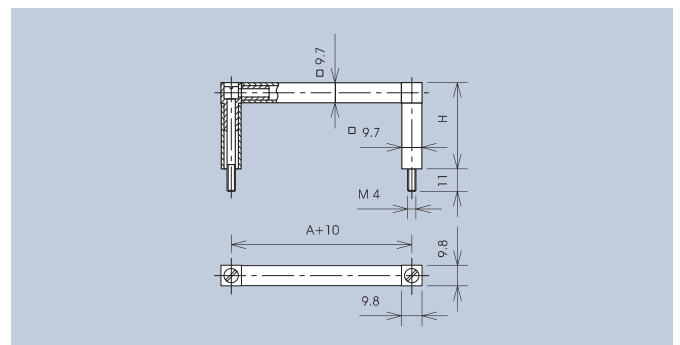

Einschließlich Schrauben M4, Muttern und Scheiben.
Including screws M4, nuts and washers.

Halterung 1 Paar · Mounting 1 pair		
H	Art.-Nr. naturton eloxiert natural anodized	Art.-Nr. schwarz eloxiert black anodized
32	3256.0321	3256.0323
42	3256.0421	3256.0423
Griffprofil · Handleprofile		
A	Art.-Nr. naturton eloxiert natural anodized	Art.-Nr. schwarz eloxiert black anodized
1000	3256.0001	3256.0003
45	3256.0551	3256.0553
78	3256.0881	3256.0883
90	3256.1001	3256.1003
110	3256.1201	3256.1203