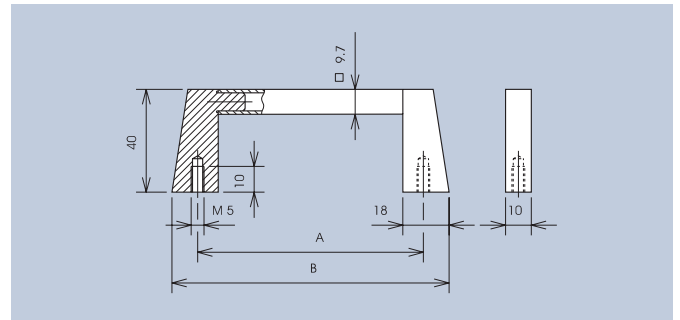

Bügelgriffsystem aus Einzelementen

Bow-Type Handle System of Single Elements

Technische Daten

Werkstoff Halterung GD-Zn Al4 Cu1 schwarz pulverbeschichtet
Griffprofil Al Mg Si 0,5 naturton eloxiert

Belastbarkeit 750N

Technical Data

Material Mounting GD-Zn Al4 Cu1 powder coated black
Handle profile Al Mg Si 0,5 natural anodized

Carrying capacity 750N

Bügelgriff für Frontplatten, Kleingeräte und ähnliche Anwendungen für größere Lastbereiche. Die Halterungen und das Griffprofil sind als Passteile zusammensteckbar. Sie sind für Zug-, Schub- und Hebeanwendungen geeignet.

Bow-type handle for front panels, small devices and similar applications for higher loads. The mountings and the handle profile can be plugged together as mating parts. They are suitable for pulling, pushing and lifting actions.

Einschließlich Zylinderschrauben-M5 x 8 und Scheiben.
Including cheese head screws-M5 x 8 and washers.

A	B	Art.-Nr.
88	108	3001.0881
100	120	3001.1001
120	140	3001.1201
180	200	3001.1801
200	220	3001.2001
235	255	3001.2351

Technische Daten

Werkstoff Griffschenkel und Griffprofil Al Mg Si 0,5
Verbindungsstück ABS schwarz

Belastbarkeit 500N

Technical Data

Material Mounting Gripledge and handle profile Al Mg Si 0,5
Linkage element ABS black

Carrying capacity 500N

Griffsystem mit modularem Aufbau. Die unterschiedlichen Verbindungsstücke erlauben die verschiedensten Einsatzfälle für Zug-, Schub- und Hebetätigkeiten. Griffschenkel und Verbindungsstücke bilden die Halterung, welche in verschiedenen Höhen paarweise lieferbar ist.

Handle system with modular structure. The various links permit a wide range of applications for pulling, pushing and lifting actions. Gripledge and links form the mounting and may be supplied as pairs in various heights.