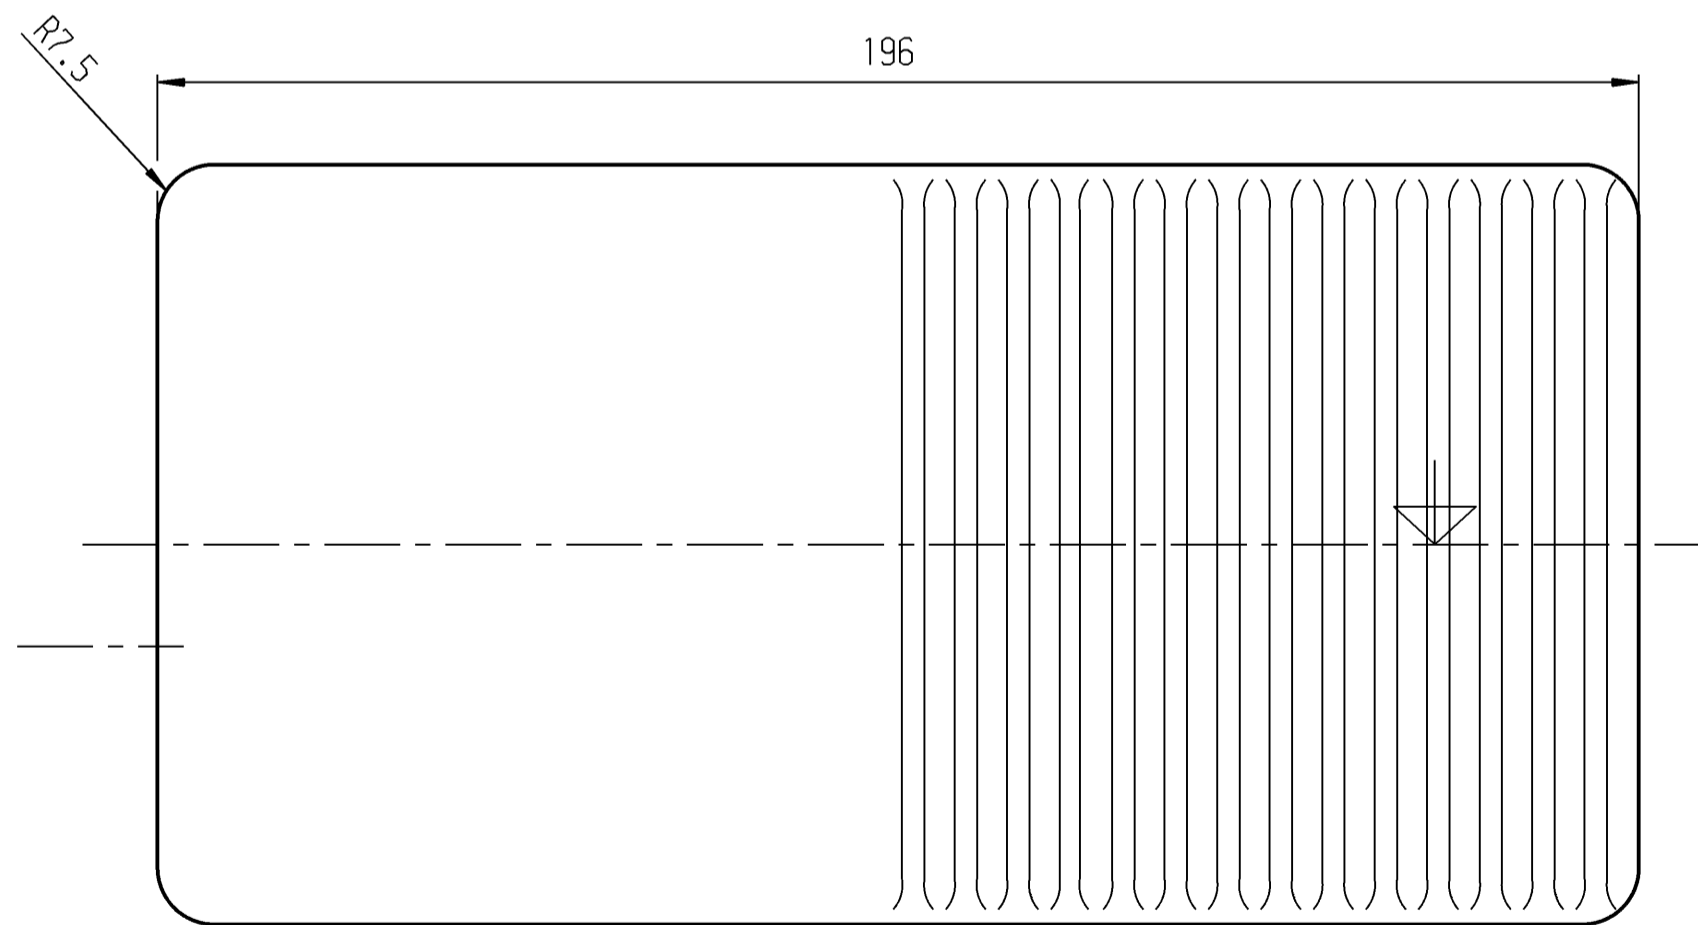

Betätigungskraft 31N ± 7N

Schaltbild

Aufschrift:
 MARQUARDT
 2410.0401 μ
 6(2.5)/250~50E3

Wechsler 1-polig

Schaltbild

Allgemeintoleranzen/UNTOLERANCED DIMENSIONS				PROJECTION		Pause COPY		Blatt SHEET		Zeichn./DRAWING NO.	
Für Längen und Radien FOR LENGTHS AND RADII.	Abmaße in mm für Nennmaßbereich in mm ALL DIMENSIONS ARE IN MILLIMETRES			i	j	k	l	m	n	o	p
	bis/UP TO	ober/OVER									
	±	0.15	1								
e	41282	13.10.04	bz	k							
d	30220	28.09.00	pFu	i							
c	23889	08.05.96	Moo	h							
b	23493	26.04.94	vn	g							
a	8780	11.09.83	vz	f							
ISSUE	Anderung REVISION	gez. DRAWN BY		Ausg. ISSUE	Anderung REVISION	gez. DRAWN BY					

0	10	20	30 mm
Original/DIN A2 Maßstab SCALE 1:1			
Ersatz für/REPLACEMENT OF Zchnng. gl. Nr. v. 09.02.68			
K 2410.0401			
Fußdruckschalter			
MARQUARDT Marquardt GmbH, D-78604 Rietheim-Weilheim			