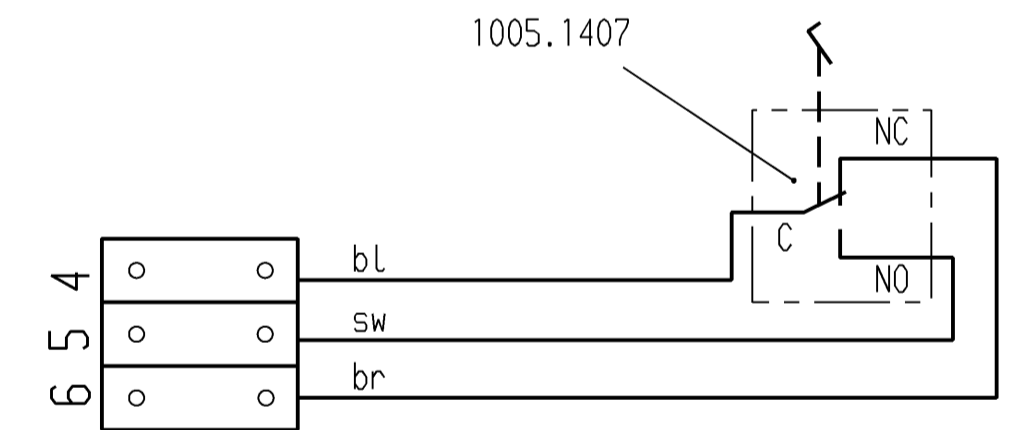

Betätigungskraft 31N ± 7N

Schaltbild

Aufschrift:
 MARQUARDT
 2410.0401 μ
 6(2.5)/250~50E3

Wechsler 1-polig

Schaltbild

Allgemeintoleranzen/UNTOLERANCED DIMENSIONS				PROJECTION		Pause COPY		Blatt SHEET		Zeichn./DRAWING NO.	
Für Längen und Radien FOR LENGTHS AND RADII.	Abmaße in mm für Nennmaßbereich in mm ALL DIMENSIONS ARE IN MILLIMETRES			i	j	k	l	m	n	o	p
	bis/UP TO	ober/OVER									
	±	0.15	1								
e	41282	13.10.04	bz	k							
d	30220	28.09.00	pFu	i							
c	23889	08.05.96	Moo	h							
b	23493	26.04.94	vn	g							
a	8780	11.09.83	vz	f							
ISSUE	Anderung REVISION	gez. DRAWN BY		Ausg. ISSUE	Anderung REVISION	gez. DRAWN BY					

0	10	20	30 mm
Original/DIN A2 Maßstab SCALE 1:1			
Ersatz für/REPLACEMENT OF Zchnng. gl. Nr. v. 09.02.68			
K 2410.0401			
Fußdruckschalter			
MARQUARDT Marquardt GmbH, D-78604 Rietheim-Weilheim			