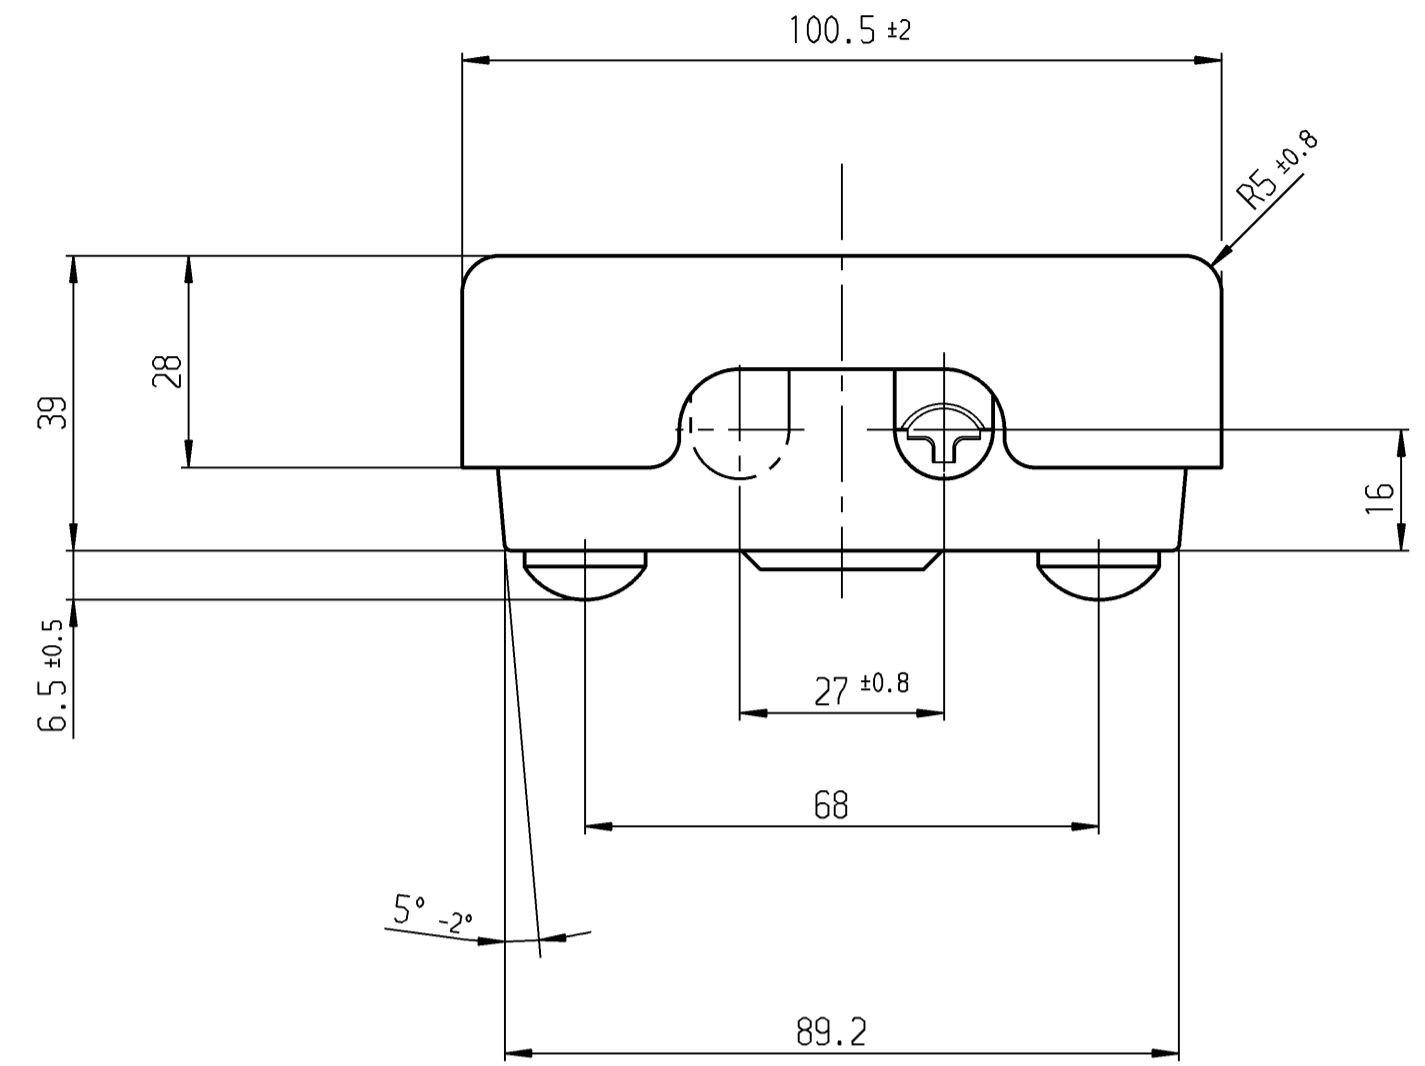

Betätigungskraft 31N ± 7N

Schaltbild

Aufschrift:
 MARQUARDT
 2410.0401 μ
 6(2.5)/250~50E3

Wechsler 1-polig

Schaltbild

Allgemeintoleranzen/UNTOLERANCED DIMENSIONS				PROJECTION		Pause COPY		Blatt SHEET		Zeichn./DRAWING NO.	
Für Längen und Radien FOR LENGTHS AND RADII.	Abmaße in mm für Nennmaßbereich in mm ALL DIMENSIONS ARE IN MILLIMETRES			i	j	k	l	m	n	o	p
	bis/UP TO	ober/OVER									
	±	0.15	1								
e	41282	13.10.04	bz	k							
d	30220	28.09.00	pFu	i							
c	23889	08.05.96	Moo	h							
b	23493	26.04.94	vn	g							
a	8780	11.09.83	vz	f							
ISSUE	Anderung REVISION	gez. DRAWN BY		Ausg. ISSUE	Anderung REVISION	gez. DRAWN BY					

0	10	20	30 mm
Original/DIN A2 Maßstab SCALE 1:1			
Ersatz für/REPLACEMENT OF Zchnng. gl. Nr. v. 09.02.68			
K 2410.0401			
Fußdruckschalter			
MARQUARDT Marquardt GmbH, D-78604 Rietheim-Weilheim			