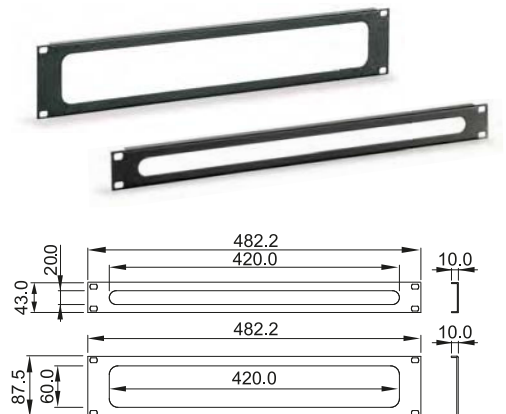

Guiacables 19" / 19" cable-guide / Guide-câbles 19"

E Permite el guiado horizontal del cableado de cualquier equipo de 19". No ocupa altura (U) de montaje: cero U's.
Fabricado en acero espesor 1,5 mm.
Acabado: pintura epoxy color negro similar a RAL 9004.
Embalaje: 1 bandeja, tornillería montaje.

EN Front horizontal guiding of the wires for any 19" equipment.
Do not use mounting height: zero U's.
Manufactured in steel 1.5 mm thick.
Finish: black epoxy paint similar to RAL 9004.
Packaging: 1 cable guide, assembly hardware.

F Guidage frontal du câblage pour tout équipement 19".
Ne requiert pas de hauteur de U: zéro U's.
Fabriqué en acier d'1,5 mm d'épaisseur.
Finitions: peinture époxy noire similaire à RAL 9004.
Emballage: 1 guide-câbles.

Code	32155843