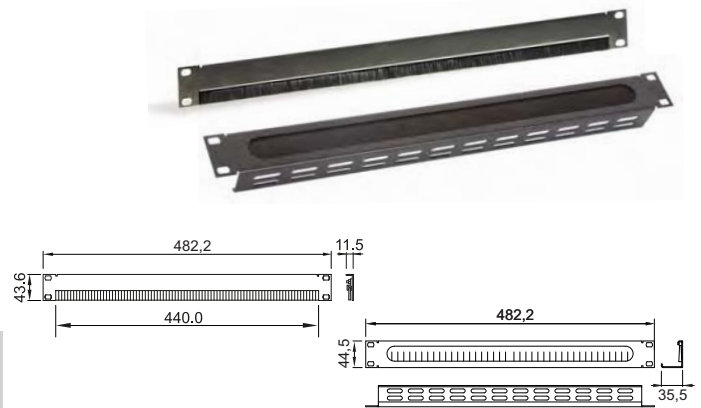

Panel cepillos 19"/ 19" Panel with brushes / Panneau 19" avec brosse

E Panel 19", altura 1U. Modelo abierto o cerrado.
Fabricado en acero, espesor 1,5 mm.
Acabado: pintura epoxy similar a RAL 9004.
Embalaje: 1 panel, 1 cepillo montado.

EN 19" panel, 1U high. Open or closed variant.
Manufactured in steel, 1.5 mm thick
Finish: epoxy paint similar to RAL 9004.
Packaging: 1 panel with brushes.

F Panneau passe-câbles 19" 1U. Modele ouvert ou fermé.
Fabriqué en acier d'1,5 mm d'épaisseur.
Finitions: peinture époxy noire similaire à RAL 9004..
Emballage: 1 panneau avec brosse.

Code	Tipo / Type / Tipe
32215510	Abierto / Opened / Ouvert
24215510	Cerrado / Closed / Fermé

Panel pasacables 19" / 19" cable entry panel / Panneau 19" pasee-câbles

E Permite el paso del cableado al interior del rack y a otros equipos. Panel 19", alturas 1U-2U. Fabricado en acero, espesor 1,5 mm.
Acabado: pintura epoxy similar a RAL 9004.
Embalaje: 1 panel.

EN Allows wiring to be passed into the rack or to other units. 19" panel, 1U-2U high. Manufactured in steel, 1.5 mm thick
Finish: epoxy paint similar to RAL 9004.
Packaging: 1 panel.

F Permet le passage des câbles à l'intérieur du rack ou vers d'autres dispositifs. Panneau 19" 1U. Fabriqué en acier d'1,5 mm d'épaisseur.
Finitions: peinture époxy noire similaire à RAL 9004.
Emballage: 1 panneau.