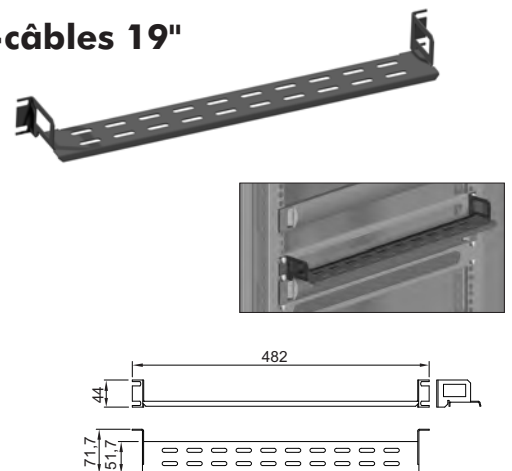

Panel cepillos 19"/ 19" Panel with brushes / Panneau 19" avec brosse

E Panel 19", altura 1U. Modelo abierto o cerrado.
Fabricado en acero, espesor 1,5 mm.
Acabado: pintura epoxy similar a RAL 9004.
Embalaje: 1 panel, 1 cepillo montado.

EN 19" panel, 1U high. Open or closed variant.
Manufactured in steel, 1.5 mm thick
Finish: epoxy paint similar to RAL 9004.
Packaging: 1 panel with brushes.

F Panneau passe-câbles 19" 1U. Modele ouvert ou fermé.
Fabriqué en acier d'1,5 mm d'épaisseur.
Finitions: peinture époxy noire similaire à RAL 9004..
Emballage: 1 panneau avec brosse.

Code	Tipo / Type / Tipe
32215510	Abierto / Opened / Ouvert
24215510	Cerrado / Closed / Fermé

Panel pasacables 19" / 19" cable entry panel / Panneau 19" pasee-câbles

E Permite el paso del cableado al interior del rack y a otros equipos. Panel 19", alturas 1U-2U. Fabricado en acero, espesor 1,5 mm.
Acabado: pintura epoxy similar a RAL 9004.
Embalaje: 1 panel.

EN Allows wiring to be passed into the rack or to other units. 19" panel, 1U-2U high. Manufactured in steel, 1.5 mm thick
Finish: epoxy paint similar to RAL 9004.
Packaging: 1 panel.

F Permet le passage des câbles à l'intérieur du rack ou vers d'autres dispositifs. Panneau 19" 1U. Fabriqué en acier d'1,5 mm d'épaisseur.
Finitions: peinture époxy noire similaire à RAL 9004.
Emballage: 1 panneau.

Code	U
32215506	1
32215507	2

Guiacables 19" / 19" cable-guide / Guide-câbles 19"

E Permite el guiado horizontal del cableado de cualquier equipo de 19". No ocupa altura (U) de montaje: cero U's.
Fabricado en acero espesor 1,5 mm.
Acabado: pintura epoxy color negro similar a RAL 9004.
Embalaje: 1 bandeja, tornillería montaje.