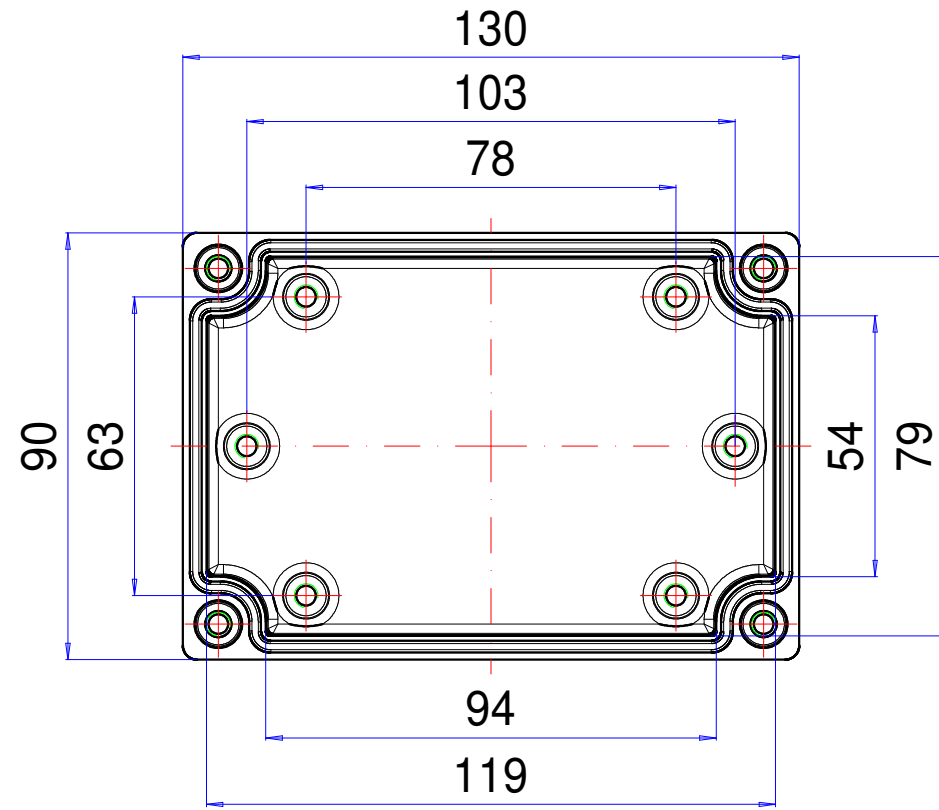

ACL 092

Folie/ Keypad  
 $121,5^{+0}_{-0.2} \times 81,5^{+0}_{-0.2}$