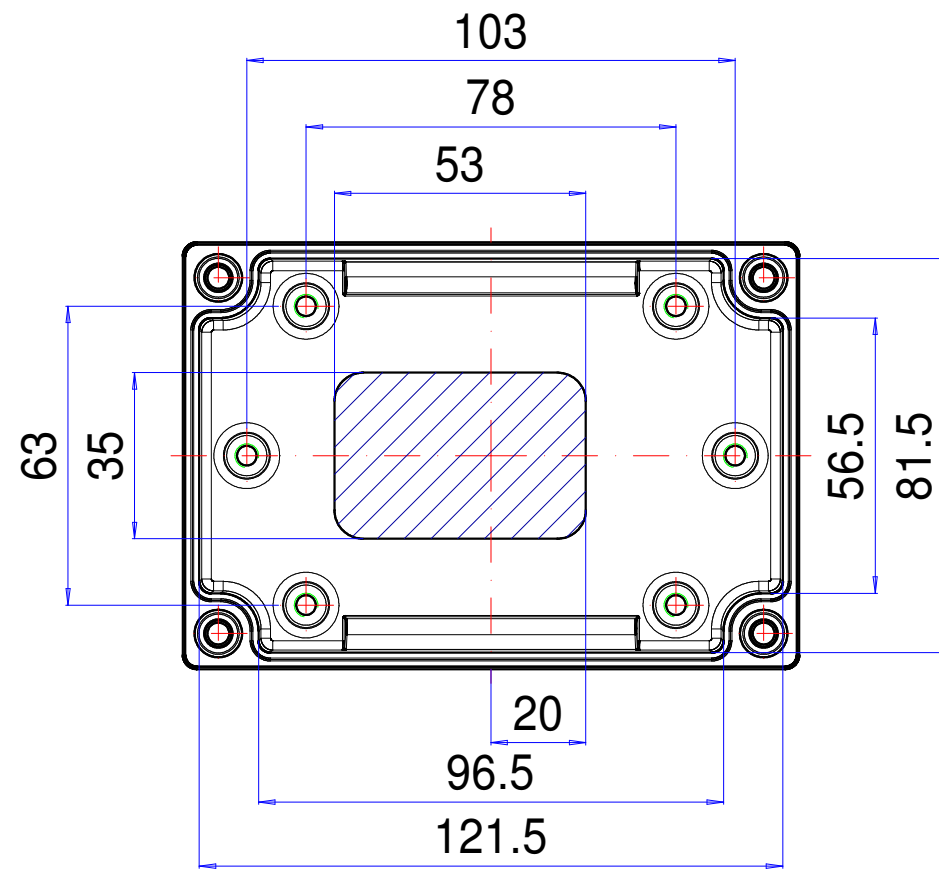

ACL 092

Folie/ Keypad  
 $121,5^{+0}_{-0.2} \times 81,5^{+0}_{-0.2}$