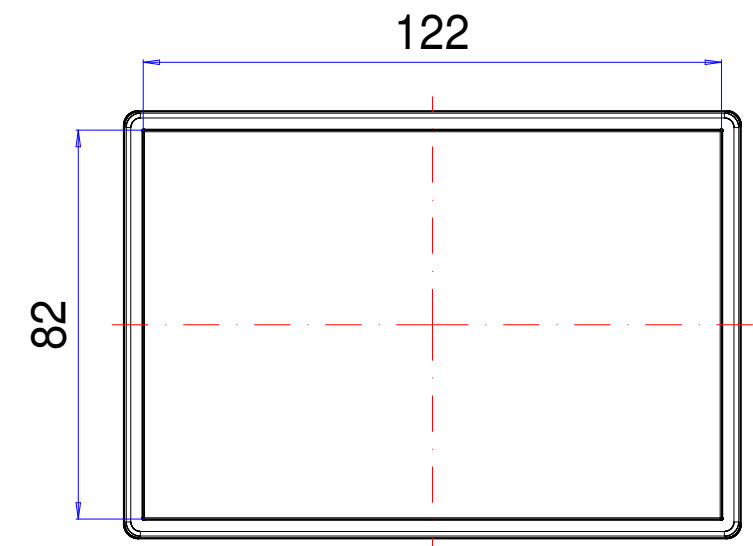

ACL 092

Folie/ Keypad  
 $121,5^{+0}_{-0.2} \times 81,5^{+0}_{-0.2}$