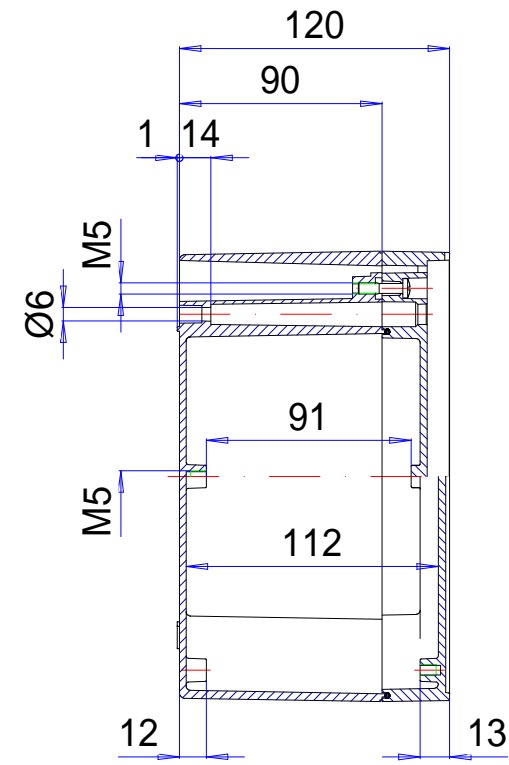

AC 202

Folie/Keypad  
191,4 +0 -0,2 x 289,4 +0 -0,2