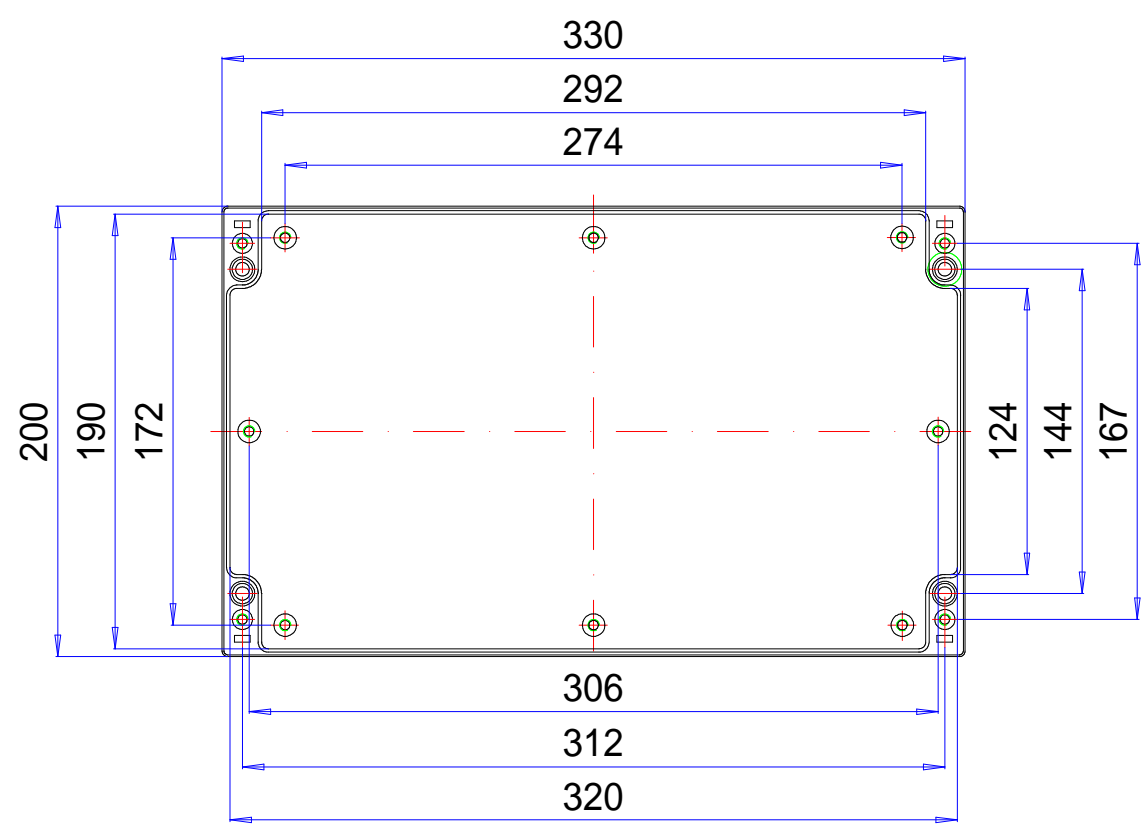

AC 202

Folie/Keypad  
191,4 +0 -0,2 x 289,4 +0 -0,2