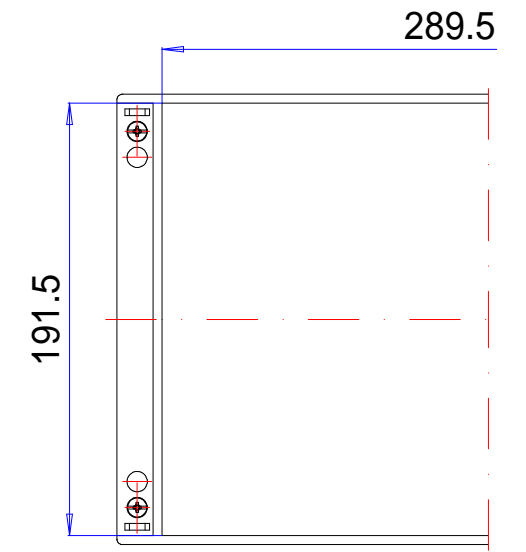

AC 202

Folie/Keypad  
191,4 +0 -0,2 x 289,4 +0 -0,2