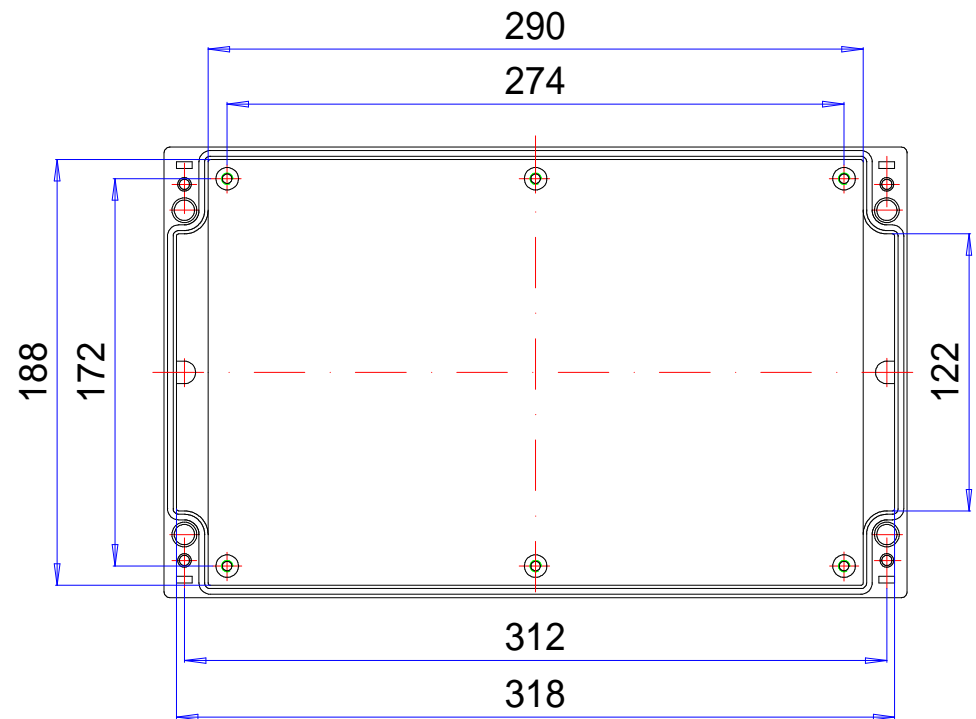

AC 202

Folie/Keypad  
191,4 +0 -0,2 x 289,4 +0 -0,2