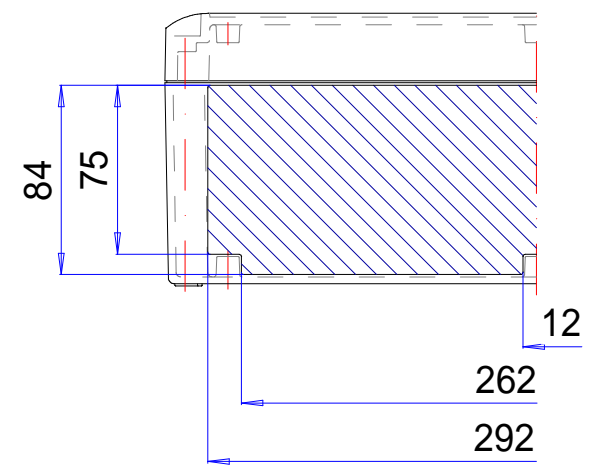

AC 202

Folie/Keypad  
191,4 +0 -0,2 x 289,4 +0 -0,2