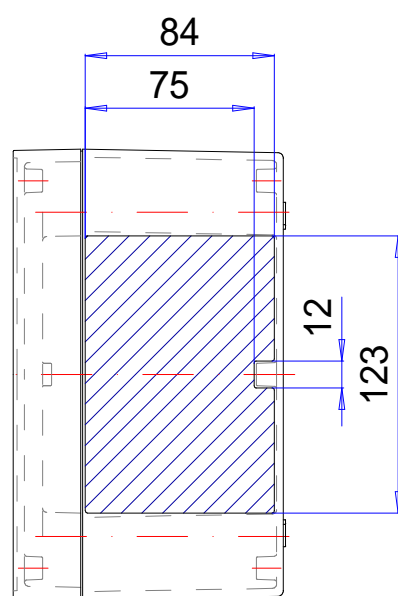

AC 202

Folie/Keypad  
191,4 +0 -0,2 x 289,4 +0 -0,2