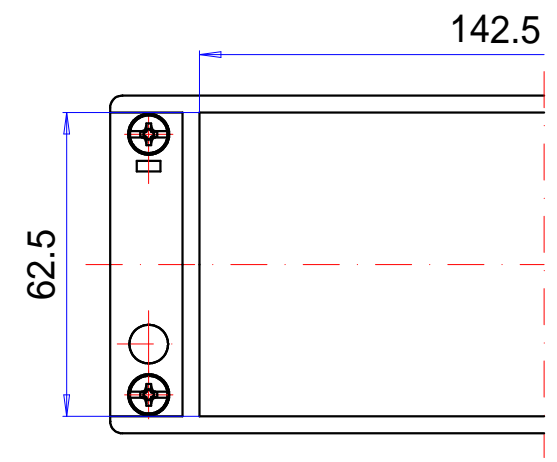

AC 074

Folie/Keypad
62,4 +0 -0,2 x 142,4 +0 -0,2