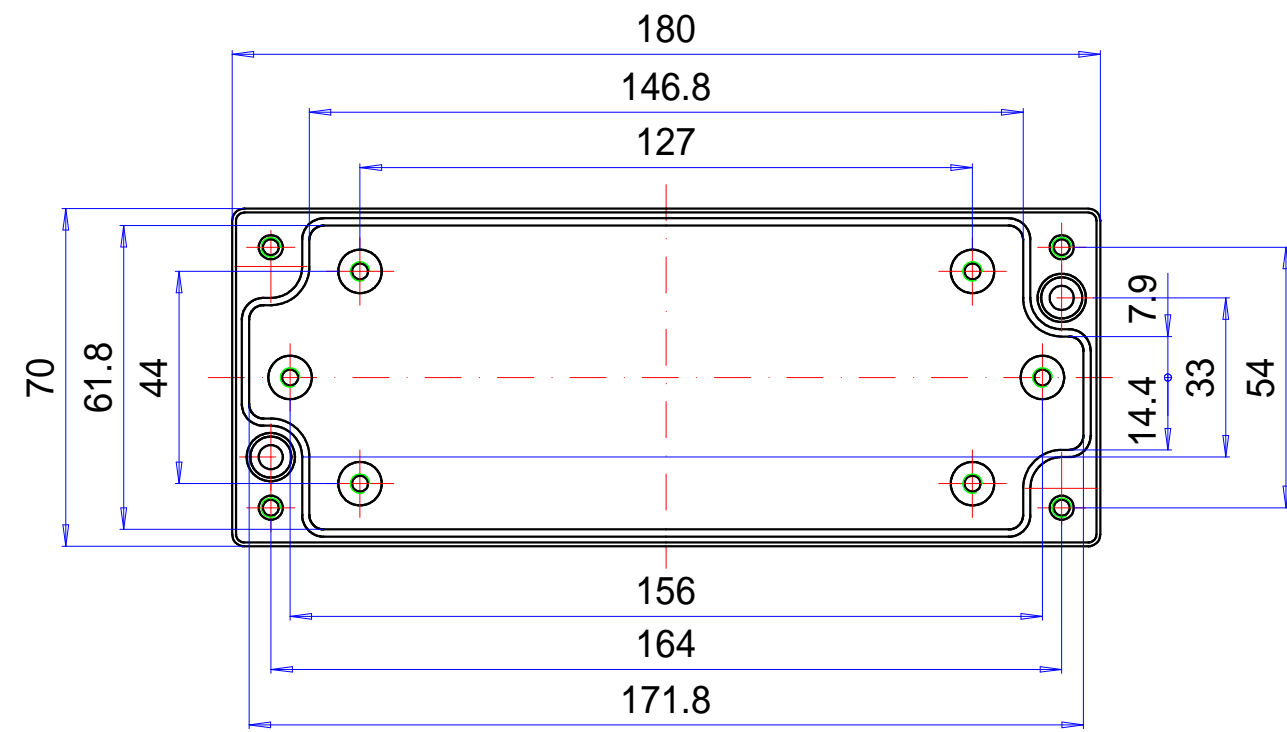

AC 074

Folie/Keypad
62,4 +0 -0,2 x 142,4 +0 -0,2