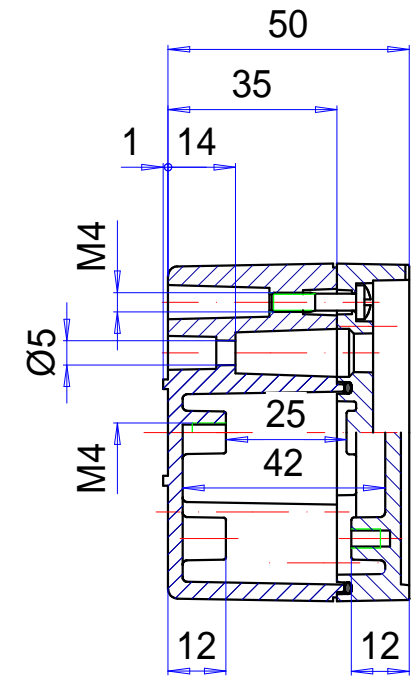

AC 074

Folie/Keypad
62,4 +0 -0,2 x 142,4 +0 -0,2