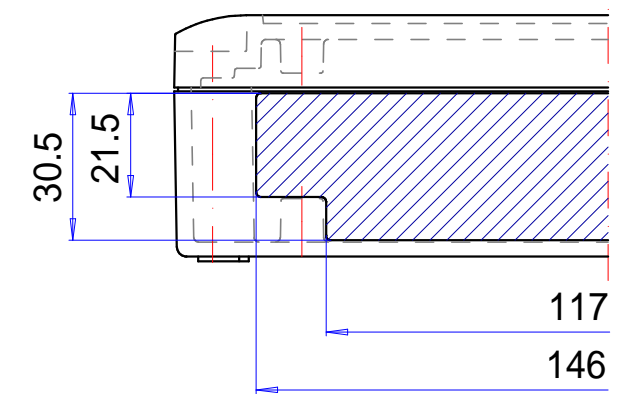

AC 074

Folie/Keypad
62,4 +0 -0,2 x 142,4 +0 -0,2