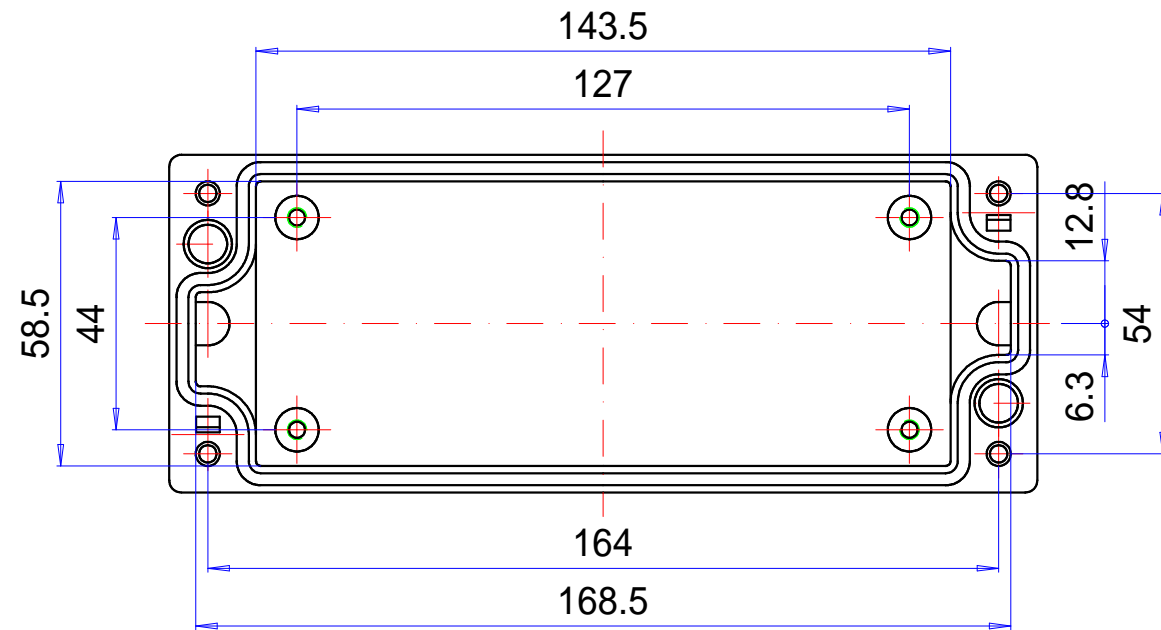

AC 074

Folie/Keypad
62,4 +0 -0,2 x 142,4 +0 -0,2