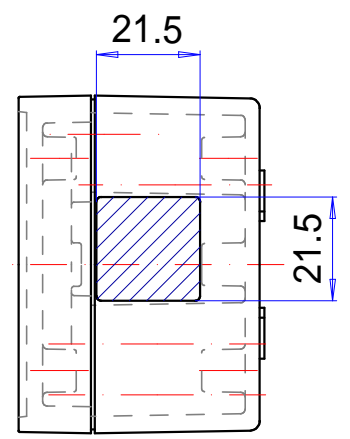

AC 074

Folie/Keypad
62,4 +0 -0,2 x 142,4 +0 -0,2