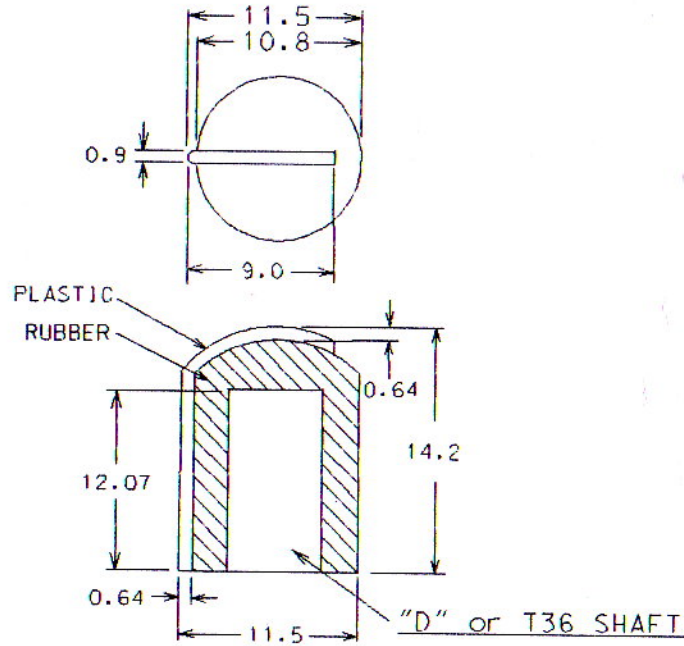

CR-R5-1C5-0D

CR-R5-3C5-0D

CR-R5-5C5-0D

CR-R5-7C6-180D

嘉信旋鈕股份有限公司
 CHIA SHIN KNOBS CO., LTD.
 351, YUNGHO ROAD,
 CHUNGHO CITY,
 TAIPEI HSIEN,
 TEL:(02)2225-1216~7
 FAX:(02)2222-7312

Material: PLASTIC
 Tolerance: +/-0.20
 Unit : mm