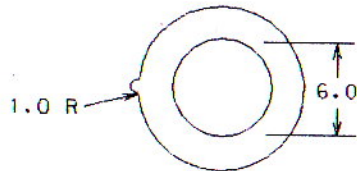

CR-R5-1C5-0D

CR-R5-3C5-0D

CR-R5-5C5-0D

CR-R5-7C6-180D

嘉信旋鈕股份有限公司
 CHIA SHIN KNOBS CO., LTD.
 351, YUNGHO ROAD,
 CHUNGHO CITY,
 TAIPEI HSIEN,
 TEL:(02)2225-1216~7
 FAX:(02)2222-7312

Material: PLASTIC
 Tolerance: +/-0.20
 Unit : mm