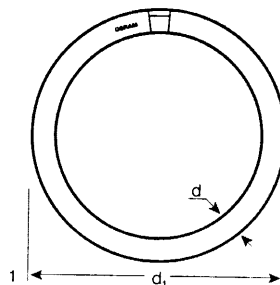

CIRCULAR FC® T5 (16MM) LAMPS CIRCULAR FLUORESCENTS

Circular FC® lamps with a tube diameter of 16mm (T5) may only be operated with QUICKTRONIC® QT-FC ECGs with cut-off technology. Circular FC® lamps and modern architecture go together so well.

Lamp reference

CIRCULAR FC® FLUORESCENT LAMPS, 16MM TUBE DIAMETER¹⁾

Lamp reference	W	Ra	lm	TUBE d (mm)	d1 (mm)	No.			
FC 22W/830	22	LUMILUX Warm White	1 B	1800	16	225	1	12	52840
FC 22W/840	22	LUMILUX Cool White	1 B	1800	16	225	1	12	52840
FC 22W/860	22	LUMILUX Daylight	1 B	1700	16	225	1	12	52840
FC 40W/830	40	LUMILUX Warm White	1 B	3200	16	300	1	12	52850
FC 40W/840	40	LUMILUX Cool White	1 B	3200	16	300	1	12	52850
FC 40W/860	40	LUMILUX Daylight	1 B	3000	16	300	1	12	52850
FC 55W/830	55	LUMILUX Warm White	1 B	4000	16	300	1	12	52860
FC 55W/840	55	LUMILUX Cool White	1 B	4000	16	300	1	12	52858
FC 55W/860	55	LUMILUX Daylight	1 B	3800	16	300	1	12	52856

Lamp reference	W	Ra	lm	TUBE d (mm)	d1 (mm)	No.			
LUMILUX®									
L 22W/21-840 C ← C1220	22	LUMILUX Cool White	1 B	1350	29	216	1	12	365978
L 22W/41-827 C	22	LUMILUX INTERNA	1 B	1350	29	216	1	12	365992
L 32W/21-840 C	32	LUMILUX Cool White	1 B	2050	30	307	1	12	018379
L 32W/41-827 C	32	LUMILUX INTERNA	1 B	2050	30	307	1	12	014821
L 40W/21-840 C	40	LUMILUX Cool White	1 B	2900	30	409	1	12	014845
L 40W/41-827 C	40	LUMILUX INTERNA	1 B	2900	30	409	1	12	014838
Standard									
L 22W/10 C	22	Cool White	2 A	1000	29	216	1	12	
L 22W/25 C	22	Universal White	2 A	1000	29	216	1	12	011417
L 32W/10 C	32	Cool White	2 A	1700	30	307	1	12	
L 32W/25 C	32	Universal White	2 A	1700	30	307	1	12	003252
L 32W/30 C	32	Warm White	3	2000	30	307	1	12	005034
L 40W/10 C	40	Cool White	2 A	2300	30	409	1	12	
L 40W/25 C	40	Universal White	2 A	2300	30	409	1	12	003269
L 40W/30 C	40	Warm White	3	2800	30	409	1	12	005047