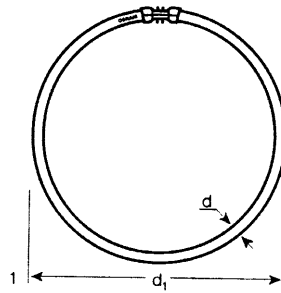

CIRCULAR FC® T5 (16MM) LAMPS CIRCULAR FLUORESCENTS

Circular FC® lamps with a tube diameter of 16mm (T5) may only be operated with QUICKTRONIC® QT-FC ECGs with cut-off technology. Circular FC® lamps and modern architecture go together so well.

Lamp reference

CIRCULAR FC® FLUORESCENT LAMPS, 16MM TUBE DIAMETER¹⁾

Lamp reference	W	Ra	lm	TUBE d (mm)	d1 (mm)	No.			
FC 22W/830	22	LUMILUX Warm White	1 B	1800	16	225	1	12	52840
FC 22W/840	22	LUMILUX Cool White	1 B	1800	16	225	1	12	52840
FC 22W/860	22	LUMILUX Daylight	1 B	1700	16	225	1	12	52840
FC 40W/830	40	LUMILUX Warm White	1 B	3200	16	300	1	12	52850
FC 40W/840	40	LUMILUX Cool White	1 B	3200	16	300	1	12	52850
FC 40W/860	40	LUMILUX Daylight	1 B	3000	16	300	1	12	52850
FC 55W/830	55	LUMILUX Warm White	1 B	4000	16	300	1	12	52860
FC 55W/840	55	LUMILUX Cool White	1 B	4000	16	300	1	12	52858
FC 55W/860	55	LUMILUX Daylight	1 B	3800	16	300	1	12	52856

Lamp reference	W	Ra	lm	TUBE d (mm)	d1 (mm)	No.			
LUMILUX®									
L 22W/21-840 C ← C1220	22	LUMILUX Cool White	1 B	1350	29	216	1	12	365978
L 22W/41-827 C	22	LUMILUX INTERNA	1 B	1350	29	216	1	12	365992
L 32W/21-840 C	32	LUMILUX Cool White	1 B	2050	30	307	1	12	018379
L 32W/41-827 C	32	LUMILUX INTERNA	1 B	2050	30	307	1	12	014821
L 40W/21-840 C	40	LUMILUX Cool White	1 B	2900	30	409	1	12	014845
L 40W/41-827 C	40	LUMILUX INTERNA	1 B	2900	30	409	1	12	014838
Standard									
L 22W/10 C	22	Cool White	2 A	1000	29	216	1	12	
L 22W/25 C	22	Universal White	2 A	1000	29	216	1	12	011417
L 32W/10 C	32	Cool White	2 A	1700	30	307	1	12	
L 32W/25 C	32	Universal White	2 A	1700	30	307	1	12	003252
L 32W/30 C	32	Warm White	3	2000	30	307	1	12	005034
L 40W/10 C	40	Cool White	2 A	2300	30	409	1	12	
L 40W/25 C	40	Universal White	2 A	2300	30	409	1	12	003269
L 40W/30 C	40	Warm White	3	2800	30	409	1	12	005047