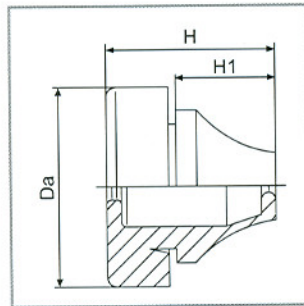

 **RAL 7001**
Grey

E-number Art.no	Size	For cable Ø mm	A mm	B mm	Da mm	H mm	H1 mm	Colour	Weight/ 100pcs	Pcs pack
14 582 33	M12	4-7	12,5	0,5-2	20,0	12,8	5,6	RAL 7001	0,35	50
14 582 34	M16	5-9	16,5	1-4	21,0	17,7	11,0	RAL 7001	0,45	50
14 582 35	M20	8-12	20,5	1-4	25,5	20,0	13,4	RAL 7001	0,71	50
14 582 36	M25	11-16	25,5	1-4	30,5	21,3	15,3	RAL 7001	1,02	50
14 582 37	M32	15-20	32,5	1-4	38,5	24,6	18,6	RAL 7001	1,72	25
14 582 38	M40	19-28	40,5	1-4	48,5	29,5	21,7	RAL 7001	3,28	25
14 582 39	M50	27-35	50,5	1-4	60,5	34,8	25,0	RAL 7001	4,97	10