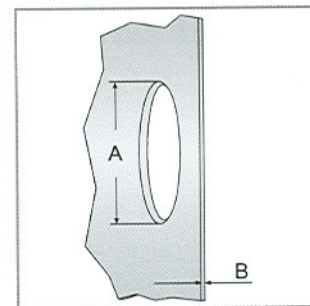

Rubber Grommet Rutaseal EPDM Metric

Material:

EPDM

Resistant to chemicals and weatherproof.

Suitable for holes in materials of 0,5 - 4mm thickness.

Quick and simple assembly without the use of tools.

IP67 acc. to EN 60529

-30°C....+130°C

SEMKO 44:1984

0211038/01-07

Mode of protection:

Temperature range:

Test standard:

Semko report:

Halogen-Free

 **RAL 7001**
Grey

E-number Art.no	Size	For cable Ø mm	A mm	B mm	Da mm	H mm	H1 mm	Colour	Weight/ 100pcs	Pcs pack
14 582 33	M12	4-7	12,5	0,5-2	20,0	12,8	5,6	RAL 7001	0,35	50
14 582 34	M16	5-9	16,5	1-4	21,0	17,7	11,0	RAL 7001	0,45	50
14 582 35	M20	8-12	20,5	1-4	25,5	20,0	13,4	RAL 7001	0,71	50
14 582 36	M25	11-16	25,5	1-4	30,5	21,3	15,3	RAL 7001	1,02	50
14 582 37	M32	15-20	32,5	1-4	38,5	24,6	18,6	RAL 7001	1,72	25
14 582 38	M40	19-28	40,5	1-4	48,5	29,5	21,7	RAL 7001	3,28	25
14 582 39	M50	27-35	50,5	1-4	60,5	34,8	25,0	RAL 7001	4,97	10