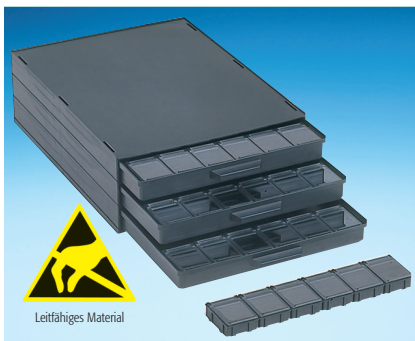

MIX-SMD-SCHRÄNKE

Art.-Nr. SMD-Schrank **A 1-4 ESD 144**
Schrank mit 3 Schubladen inkl.
3 x 144 = 432 Stück

Art.-Nr. SMD-Schrank **A 1-4 DISS 144**
Schrank mit 3 Schubladen inkl.
3 x 144 = 432 Stück

SMD-Schrank **A 1-4/4 Bunt MIX**
Schrank mit 4 Schubladen, je Schublade
unterschiedliche SMD-Klappboxen

Art.-Nr. SMD-Schrank **A 1-4 ESD 72**
Schrank mit 3 Schubladen inkl.
3 x 72 = 216 Stück

Art.-Nr. SMD-Schrank **A 1-4 DISS 72**
Schrank mit 3 Schubladen inkl.
3 x 72 = 216 Stück

SMD-Schrank **A 1-4/4 ESD MIX**
Schrank mit 4 Schubladen, je Schublade
unterschiedliche SMD-Klappboxen

Art.-Nr. SMD-Schrank **A 1-4 ESD 36**
Schrank mit 3 Schubladen inkl.
3 x 36 = 108 Stück

Art.-Nr. SMD-Schrank **A 1-4 DISS 36**
Schrank mit 3 Schubladen inkl.
3 x 36 = 108 Stück

SMD-Schrank **A 1-4/4 DISS MIX**
Schrank mit 4 Schubladen, je Schublade
unterschiedliche SMD-Klappboxen

Art.-Nr. SMD-Schrank **A 1-4 ESD 16**
Schrank mit 3 Schubladen inkl.
3 x 16 = 48 Stück

Art.-Nr. SMD-Schrank **A 1-4 DISS 16**
Schrank mit 3 Schubladen inkl.
3 x 16 = 48 Stück

Bekannt auch
als „Mäuseklos“!