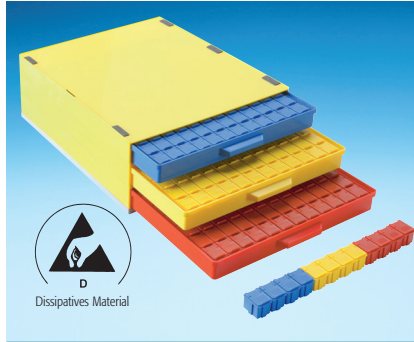

MIX-SMD-SCHRÄNKE

Art.-Nr. SMD-Schrank **A 1-4 ESD 144**
Schrank mit 3 Schubladen inkl.
3 x 144 = 432 Stück

Art.-Nr. SMD-Schrank **A 1-4 DISS 144**
Schrank mit 3 Schubladen inkl.
3 x 144 = 432 Stück

SMD-Schrank **A 1-4/4 Bunt MIX**
Schrank mit 4 Schubladen, je Schublade
unterschiedliche SMD-Klappboxen

Art.-Nr. SMD-Schrank **A 1-4 ESD 72**
Schrank mit 3 Schubladen inkl.
3 x 72 = 216 Stück

Art.-Nr. SMD-Schrank **A 1-4 DISS 72**
Schrank mit 3 Schubladen inkl.
3 x 72 = 216 Stück

SMD-Schrank **A 1-4/4 ESD MIX**
Schrank mit 4 Schubladen, je Schublade
unterschiedliche SMD-Klappboxen

Art.-Nr. SMD-Schrank **A 1-4 ESD 36**
Schrank mit 3 Schubladen inkl.
3 x 36 = 108 Stück

Art.-Nr. SMD-Schrank **A 1-4 DISS 36**
Schrank mit 3 Schubladen inkl.
3 x 36 = 108 Stück

SMD-Schrank **A 1-4/4 DISS MIX**
Schrank mit 4 Schubladen, je Schublade
unterschiedliche SMD-Klappboxen

Art.-Nr. SMD-Schrank **A 1-4 ESD 16**
Schrank mit 3 Schubladen inkl.
3 x 16 = 48 Stück

Art.-Nr. SMD-Schrank **A 1-4 DISS 16**
Schrank mit 3 Schubladen inkl.
3 x 16 = 48 Stück

Bekannt auch
als „Mäuseklos“!