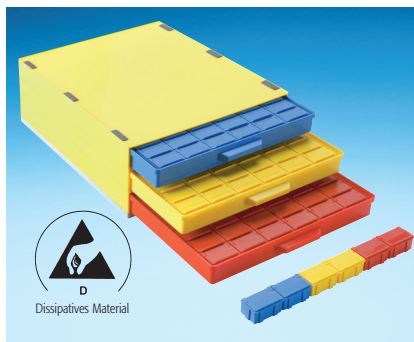

MIX-SMD-SCHRÄNKE

Art.-Nr. SMD-Schrank **A 1-4 ESD 144**
Schrank mit 3 Schubladen inkl.
3 x 144 = 432 Stück

Art.-Nr. SMD-Schrank **A 1-4 DISS 144**
Schrank mit 3 Schubladen inkl.
3 x 144 = 432 Stück

SMD-Schrank **A 1-4/4 Bunt MIX**
Schrank mit 4 Schubladen, je Schublade
unterschiedliche SMD-Klappboxen

Art.-Nr. SMD-Schrank **A 1-4 ESD 72**
Schrank mit 3 Schubladen inkl.
3 x 72 = 216 Stück

Art.-Nr. SMD-Schrank **A 1-4 DISS 72**
Schrank mit 3 Schubladen inkl.
3 x 72 = 216 Stück

SMD-Schrank **A 1-4/4 ESD MIX**
Schrank mit 4 Schubladen, je Schublade
unterschiedliche SMD-Klappboxen

Art.-Nr. SMD-Schrank **A 1-4 ESD 36**
Schrank mit 3 Schubladen inkl.
3 x 36 = 108 Stück

Art.-Nr. SMD-Schrank **A 1-4 DISS 36**
Schrank mit 3 Schubladen inkl.
3 x 36 = 108 Stück

SMD-Schrank **A 1-4/4 DISS MIX**
Schrank mit 4 Schubladen, je Schublade
unterschiedliche SMD-Klappboxen

Art.-Nr. SMD-Schrank **A 1-4 ESD 16**
Schrank mit 3 Schubladen inkl.
3 x 16 = 48 Stück

Art.-Nr. SMD-Schrank **A 1-4 DISS 16**
Schrank mit 3 Schubladen inkl.
3 x 16 = 48 Stück

Bekannt auch
als „Mäuseklos“!