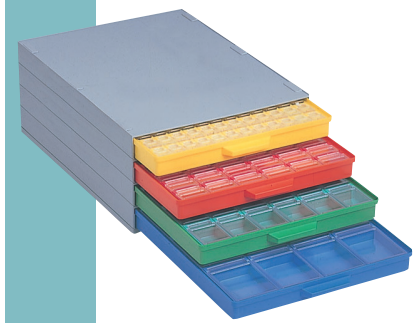

MIX-SMD-SCHRÄNKE

Art.-Nr. SMD-Schrank **A 1-4 ESD 144**
Schrank mit 3 Schubladen inkl.
3 x 144 = 432 Stück

Art.-Nr. SMD-Schrank **A 1-4 DISS 144**
Schrank mit 3 Schubladen inkl.
3 x 144 = 432 Stück

SMD-Schrank **A 1-4/4 Bunt MIX**
Schrank mit 4 Schubladen, je Schublade
unterschiedliche SMD-Klappboxen

Art.-Nr. SMD-Schrank **A 1-4 ESD 72**
Schrank mit 3 Schubladen inkl.
3 x 72 = 216 Stück

Art.-Nr. SMD-Schrank **A 1-4 DISS 72**
Schrank mit 3 Schubladen inkl.
3 x 72 = 216 Stück

SMD-Schrank **A 1-4/4 ESD MIX**
Schrank mit 4 Schubladen, je Schublade
unterschiedliche SMD-Klappboxen

Art.-Nr. SMD-Schrank **A 1-4 ESD 36**
Schrank mit 3 Schubladen inkl.
3 x 36 = 108 Stück

Art.-Nr. SMD-Schrank **A 1-4 DISS 36**
Schrank mit 3 Schubladen inkl.
3 x 36 = 108 Stück

SMD-Schrank **A 1-4/4 DISS MIX**
Schrank mit 4 Schubladen, je Schublade
unterschiedliche SMD-Klappboxen

Art.-Nr. SMD-Schrank **A 1-4 ESD 16**
Schrank mit 3 Schubladen inkl.
3 x 16 = 48 Stück

Art.-Nr. SMD-Schrank **A 1-4 DISS 16**
Schrank mit 3 Schubladen inkl.
3 x 16 = 48 Stück

Bekannt auch
als „Mäuseklos“!