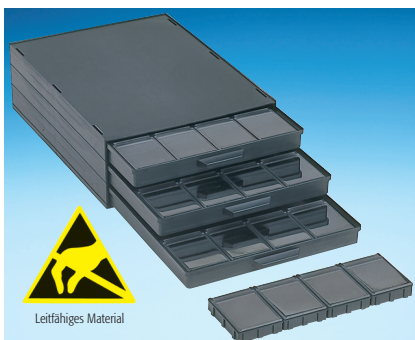

MIX-SMD-SCHRÄNKE

Art.-Nr. SMD-Schrank **A 1-4 ESD 144**
Schrank mit 3 Schubladen inkl.
3 x 144 = 432 Stück

Art.-Nr. SMD-Schrank **A 1-4 DISS 144**
Schrank mit 3 Schubladen inkl.
3 x 144 = 432 Stück

SMD-Schrank **A 1-4/4 Bunt MIX**
Schrank mit 4 Schubladen, je Schublade
unterschiedliche SMD-Klappboxen

Art.-Nr. SMD-Schrank **A 1-4 ESD 72**
Schrank mit 3 Schubladen inkl.
3 x 72 = 216 Stück

Art.-Nr. SMD-Schrank **A 1-4 DISS 72**
Schrank mit 3 Schubladen inkl.
3 x 72 = 216 Stück

SMD-Schrank **A 1-4/4 ESD MIX**
Schrank mit 4 Schubladen, je Schublade
unterschiedliche SMD-Klappboxen

Art.-Nr. SMD-Schrank **A 1-4 ESD 36**
Schrank mit 3 Schubladen inkl.
3 x 36 = 108 Stück

Art.-Nr. SMD-Schrank **A 1-4 DISS 36**
Schrank mit 3 Schubladen inkl.
3 x 36 = 108 Stück

SMD-Schrank **A 1-4/4 DISS MIX**
Schrank mit 4 Schubladen, je Schublade
unterschiedliche SMD-Klappboxen

Art.-Nr. SMD-Schrank **A 1-4 ESD 16**
Schrank mit 3 Schubladen inkl.
3 x 16 = 48 Stück

Art.-Nr. SMD-Schrank **A 1-4 DISS 16**
Schrank mit 3 Schubladen inkl.
3 x 16 = 48 Stück

Bekannt auch
als „Mäuseklos“!