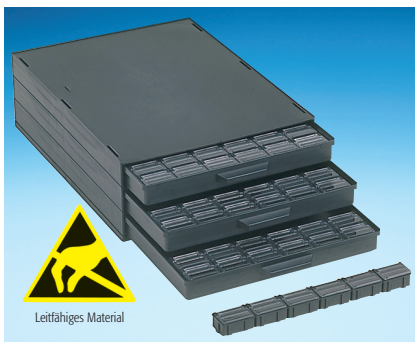

MIX-SMD-SCHRÄNKE

Art.-Nr. SMD-Schrank **A 1-4 ESD 144**
Schrank mit 3 Schubladen inkl.
3 x 144 = 432 Stück

Art.-Nr. SMD-Schrank **A 1-4 DISS 144**
Schrank mit 3 Schubladen inkl.
3 x 144 = 432 Stück

SMD-Schrank **A 1-4/4 Bunt MIX**
Schrank mit 4 Schubladen, je Schublade
unterschiedliche SMD-Klappboxen

Art.-Nr. SMD-Schrank **A 1-4 ESD 72**
Schrank mit 3 Schubladen inkl.
3 x 72 = 216 Stück

Art.-Nr. SMD-Schrank **A 1-4 DISS 72**
Schrank mit 3 Schubladen inkl.
3 x 72 = 216 Stück

SMD-Schrank **A 1-4/4 ESD MIX**
Schrank mit 4 Schubladen, je Schublade
unterschiedliche SMD-Klappboxen

Art.-Nr. SMD-Schrank **A 1-4 ESD 36**
Schrank mit 3 Schubladen inkl.
3 x 36 = 108 Stück

Art.-Nr. SMD-Schrank **A 1-4 DISS 36**
Schrank mit 3 Schubladen inkl.
3 x 36 = 108 Stück

SMD-Schrank **A 1-4/4 DISS MIX**
Schrank mit 4 Schubladen, je Schublade
unterschiedliche SMD-Klappboxen

Art.-Nr. SMD-Schrank **A 1-4 ESD 16**
Schrank mit 3 Schubladen inkl.
3 x 16 = 48 Stück

Art.-Nr. SMD-Schrank **A 1-4 DISS 16**
Schrank mit 3 Schubladen inkl.
3 x 16 = 48 Stück

Bekannt auch
als „Mäuseklos“!