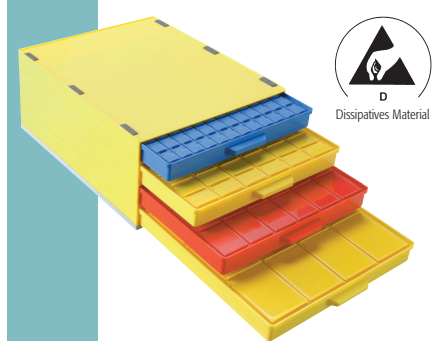

MIX-SMD-SCHRÄNKE

Art.-Nr. SMD-Schrank **A 1-4 ESD 144**
Schrank mit 3 Schubladen inkl.
3 x 144 = 432 Stück

Art.-Nr. SMD-Schrank **A 1-4 DISS 144**
Schrank mit 3 Schubladen inkl.
3 x 144 = 432 Stück

SMD-Schrank **A 1-4/4 Bunt MIX**
Schrank mit 4 Schubladen, je Schublade
unterschiedliche SMD-Klappboxen

Art.-Nr. SMD-Schrank **A 1-4 ESD 72**
Schrank mit 3 Schubladen inkl.
3 x 72 = 216 Stück

Art.-Nr. SMD-Schrank **A 1-4 DISS 72**
Schrank mit 3 Schubladen inkl.
3 x 72 = 216 Stück

SMD-Schrank **A 1-4/4 ESD MIX**
Schrank mit 4 Schubladen, je Schublade
unterschiedliche SMD-Klappboxen

Art.-Nr. SMD-Schrank **A 1-4 ESD 36**
Schrank mit 3 Schubladen inkl.
3 x 36 = 108 Stück

Art.-Nr. SMD-Schrank **A 1-4 DISS 36**
Schrank mit 3 Schubladen inkl.
3 x 36 = 108 Stück

SMD-Schrank **A 1-4/4 DISS MIX**
Schrank mit 4 Schubladen, je Schublade
unterschiedliche SMD-Klappboxen

Art.-Nr. SMD-Schrank **A 1-4 ESD 16**
Schrank mit 3 Schubladen inkl.
3 x 16 = 48 Stück

Art.-Nr. SMD-Schrank **A 1-4 DISS 16**
Schrank mit 3 Schubladen inkl.
3 x 16 = 48 Stück

Bekannt auch
als „Mäuseklos“!