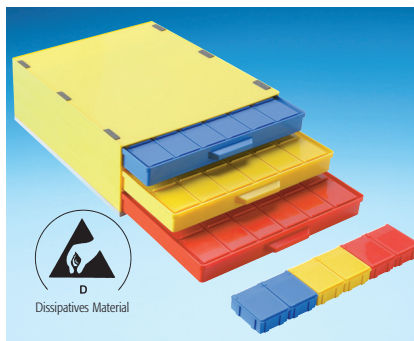

MIX-SMD-SCHRÄNKE

Art.-Nr. SMD-Schrank **A 1-4 ESD 144**
Schrank mit 3 Schubladen inkl.
3 x 144 = 432 Stück

Art.-Nr. SMD-Schrank **A 1-4 DISS 144**
Schrank mit 3 Schubladen inkl.
3 x 144 = 432 Stück

SMD-Schrank **A 1-4/4 Bunt MIX**
Schrank mit 4 Schubladen, je Schublade
unterschiedliche SMD-Klappboxen

Art.-Nr. SMD-Schrank **A 1-4 ESD 72**
Schrank mit 3 Schubladen inkl.
3 x 72 = 216 Stück

Art.-Nr. SMD-Schrank **A 1-4 DISS 72**
Schrank mit 3 Schubladen inkl.
3 x 72 = 216 Stück

SMD-Schrank **A 1-4/4 ESD MIX**
Schrank mit 4 Schubladen, je Schublade
unterschiedliche SMD-Klappboxen

Art.-Nr. SMD-Schrank **A 1-4 ESD 36**
Schrank mit 3 Schubladen inkl.
3 x 36 = 108 Stück

Art.-Nr. SMD-Schrank **A 1-4 DISS 36**
Schrank mit 3 Schubladen inkl.
3 x 36 = 108 Stück

SMD-Schrank **A 1-4/4 DISS MIX**
Schrank mit 4 Schubladen, je Schublade
unterschiedliche SMD-Klappboxen

Art.-Nr. SMD-Schrank **A 1-4 ESD 16**
Schrank mit 3 Schubladen inkl.
3 x 16 = 48 Stück

Art.-Nr. SMD-Schrank **A 1-4 DISS 16**
Schrank mit 3 Schubladen inkl.
3 x 16 = 48 Stück

Bekannt auch
als „Mäuseklos“!