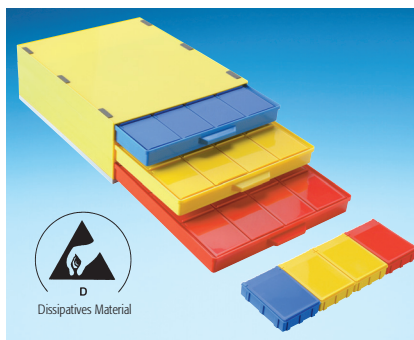

MIX-SMD-SCHRÄNKE

Art.-Nr. SMD-Schrank **A 1-4 ESD 144**
Schrank mit 3 Schubladen inkl.
3 x 144 = 432 Stück

Art.-Nr. SMD-Schrank **A 1-4 DISS 144**
Schrank mit 3 Schubladen inkl.
3 x 144 = 432 Stück

SMD-Schrank **A 1-4/4 Bunt MIX**
Schrank mit 4 Schubladen, je Schublade
unterschiedliche SMD-Klappboxen

Art.-Nr. SMD-Schrank **A 1-4 ESD 72**
Schrank mit 3 Schubladen inkl.
3 x 72 = 216 Stück

Art.-Nr. SMD-Schrank **A 1-4 DISS 72**
Schrank mit 3 Schubladen inkl.
3 x 72 = 216 Stück

SMD-Schrank **A 1-4/4 ESD MIX**
Schrank mit 4 Schubladen, je Schublade
unterschiedliche SMD-Klappboxen

Art.-Nr. SMD-Schrank **A 1-4 ESD 36**
Schrank mit 3 Schubladen inkl.
3 x 36 = 108 Stück

Art.-Nr. SMD-Schrank **A 1-4 DISS 36**
Schrank mit 3 Schubladen inkl.
3 x 36 = 108 Stück

SMD-Schrank **A 1-4/4 DISS MIX**
Schrank mit 4 Schubladen, je Schublade
unterschiedliche SMD-Klappboxen

Art.-Nr. SMD-Schrank **A 1-4 ESD 16**
Schrank mit 3 Schubladen inkl.
3 x 16 = 48 Stück

Art.-Nr. SMD-Schrank **A 1-4 DISS 16**
Schrank mit 3 Schubladen inkl.
3 x 16 = 48 Stück

Bekannt auch
als „Mäuseklos“!