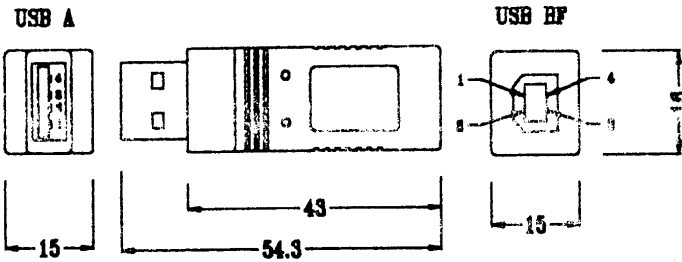

2400 01

USB-Festadapter
Typ: A-Stecker auf B-Kupplung

USB adaptor,
type: A plug to B female plug

Adaptateur USB,
type: fiche mâle A sur fiche femelle B

Bestellbezeichnung
Part-No. / Désignation

2400 01

VE

25

2400 02

USB-Festadapter
Typ: B-Stecker auf A-Kupplung

USB adaptor,
type: B plug to A female plug

Adaptateur USB,
type: fiche mâle B sur fiche femelle A

Bestellbezeichnung
Part-No. / Désignation

2400 02

VE

25

2400 03

USB-Festadapter
Typ: A-Kupplung auf B-Kupplung

USB adaptor,
type: A female plug to B female plug

Adaptateur USB,
type: fiche femelle A sur fiche femelle B

Bestellbezeichnung
Part-No. / Désignation