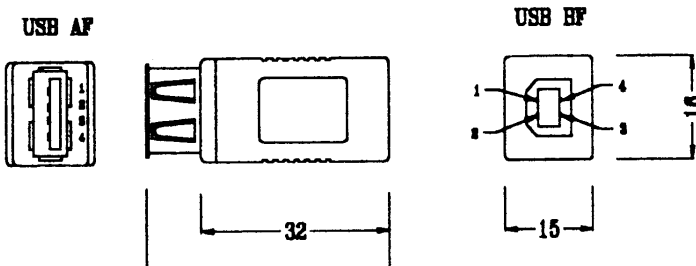

2400 01

USB-Festadapter
Typ: A-Stecker auf B-Kupplung

USB adaptor,
type: A plug to B female plug

Adaptateur USB,
type: fiche mâle A sur fiche femelle B

Bestellbezeichnung
Part-No. / Désignation

2400 01

VE

25

2400 02

USB-Festadapter
Typ: B-Stecker auf A-Kupplung

USB adaptor,
type: B plug to A female plug

Adaptateur USB,
type: fiche mâle B sur fiche femelle A

Bestellbezeichnung
Part-No. / Désignation

2400 02

VE

25

2400 03

USB-Festadapter
Typ: A-Kupplung auf B-Kupplung

USB adaptor,
type: A female plug to B female plug

Adaptateur USB,
type: fiche femelle A sur fiche femelle B

Bestellbezeichnung
Part-No. / Désignation