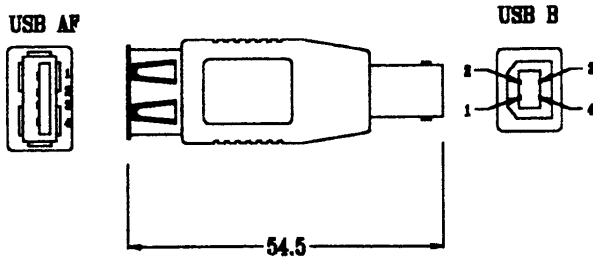

2400 01

USB-Festadapter
Typ: A-Stecker auf B-Kupplung

USB adaptor,
type: A plug to B female plug

Adaptateur USB,
type: fiche mâle A sur fiche femelle B

Bestellbezeichnung
Part-No. / Désignation

2400 01

VE

25

2400 02

USB-Festadapter
Typ: B-Stecker auf A-Kupplung

USB adaptor,
type: B plug to A female plug

Adaptateur USB,
type: fiche mâle B sur fiche femelle A

Bestellbezeichnung
Part-No. / Désignation

2400 02

VE

25

2400 03

USB-Festadapter
Typ: A-Kupplung auf B-Kupplung

USB adaptor,
type: A female plug to B female plug

Adaptateur USB,
type: fiche femelle A sur fiche femelle B

Bestellbezeichnung
Part-No. / Désignation