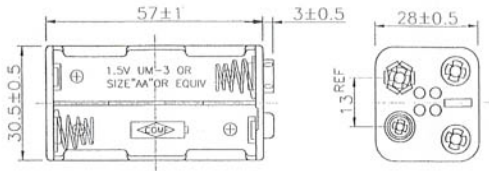

P/N: 440-074

SPECIFICATION

- (1) ITEM NO.: BH-343-1B₆
- (2) WITH 6 PRONG SNAP TERMINAL
- (3) MATERIAL: P.P. RESIN, BLACK COLOR
- (4) SPRING: 0.7 MM 65C SPRING WIRE