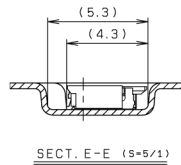

0.3mm Pitch

SERIES

6281

0.3mmピッチ RA SMT 下接点 ワンタッチロック

0.3mmPitch RA SMT Bottom contact One-touch lock

極数 NO. OF POS.	A	B	C
15	4.2	6.1	4.9
17	4.8	6.7	5.5
19	5.4	7.3	6.1
21	6.0	7.9	6.7
23	6.6	8.5	7.3
25	7.2	9.1	7.9
27	7.8	9.7	8.5
29	8.4	10.3	9.1
31	9.0	10.9	9.7
33	9.6	11.5	10.3
35	10.2	12.1	10.9
37	10.8	12.7	11.5
39	11.4	13.3	12.1
41	12.0	13.9	12.7
43	12.6	14.5	13.3
45	13.2	15.1	13.9
47	13.8	15.7	14.5
49	14.4	16.3	15.1
51	15.0	16.9	15.7
53	15.6	17.5	16.3
55	16.2	18.1	16.9
57	16.8	18.7	17.5
59	17.4	19.3	18.1
61	18.0	19.9	18.7
63	18.6	20.5	19.3
65	19.2	21.1	19.9
67	19.8	21.7	20.5
69	20.4	22.3	21.1
71	21.0	22.9	21.7
73	21.6	23.5	22.3
75	22.2	24.1	22.9
77	22.8	24.7	23.5
79	23.4	25.3	24.1
81	24.0	25.9	24.7

極数 NO. OF POS.	A	B	C
15	7.5	—	16.0
17	7.5	—	16.0
19	7.5	—	16.0
21	11.5	—	24.0
23	11.5	—	24.0
25	11.5	—	24.0
27	11.5	—	24.0
29	11.5	—	24.0
31	11.5	—	24.0
33	11.5	—	24.0
35	11.5	—	24.0
37	11.5	—	24.0
39	11.5	—	24.0
41	14.2	28.4	32.0
43	14.2	28.4	32.0
45	14.2	28.4	32.0
47	14.2	28.4	32.0
49	14.2	28.4	32.0
51	14.2	28.4	32.0
53	14.2	28.4	32.0
55	14.2	28.4	32.0
57	14.2	28.4	32.0
59	14.2	28.4	32.0
61	14.2	28.4	32.0
63	20.2	40.4	44.0
65	20.2	40.4	44.0
67	20.2	40.4	44.0
69	20.2	40.4	44.0
71	20.2	40.4	44.0

注文コード ORDERING CODE
04 6281 2XX 2X2 XXX+

RoHS 対応品
RoHS Compliant Product

めっきコード Plating code
800 : スズ銅めっき Sn-Cu Plated
846 : 金めっき Au Plated

FPCガイド FPC Guide
0 : ガイド有り 0 : with a guide
1 : ガイド無し 1 : No guide