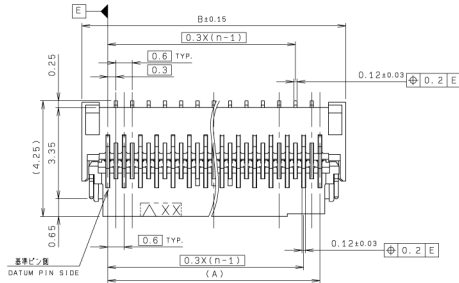

0.3mm Pitch

SERIES

6281

0.3mmピッチ RA SMT 下接点 ワンタッチロック

0.3mmPitch RA SMT Bottom contact One-touch lock

極数 NO. OF POS.	A	B	C
15	4.2	6.1	4.9
17	4.8	6.7	5.5
19	5.4	7.3	6.1
21	6.0	7.9	6.7
23	6.6	8.5	7.3
25	7.2	9.1	7.9
27	7.8	9.7	8.5
29	8.4	10.3	9.1
31	9.0	10.9	9.7
33	9.6	11.5	10.3
35	10.2	12.1	10.9
37	10.8	12.7	11.5
39	11.4	13.3	12.1
41	12.0	13.9	12.7
43	12.6	14.5	13.3
45	13.2	15.1	13.9
47	13.8	15.7	14.5
49	14.4	16.3	15.1
51	15.0	16.9	15.7
53	15.6	17.5	16.3
55	16.2	18.1	16.9
57	16.8	18.7	17.5
59	17.4	19.3	18.1
61	18.0	19.9	18.7
63	18.6	20.5	19.3
65	19.2	21.1	19.9
67	19.8	21.7	20.5
69	20.4	22.3	21.1
71	21.0	22.9	21.7
73	21.6	23.5	22.3
75	22.2	24.1	22.9
77	22.8	24.7	23.5
79	23.4	25.3	24.1
81	24.0	25.9	24.7

極数 NO. OF POS.	A	B	C
15	7.5	—	16.0
17	7.5	—	16.0
19	7.5	—	16.0
21	11.5	—	24.0
23	11.5	—	24.0
25	11.5	—	24.0
27	11.5	—	24.0
29	11.5	—	24.0
31	11.5	—	24.0
33	11.5	—	24.0
35	11.5	—	24.0
37	11.5	—	24.0
39	11.5	—	24.0
41	14.2	28.4	32.0
43	14.2	28.4	32.0
45	14.2	28.4	32.0
47	14.2	28.4	32.0
49	14.2	28.4	32.0
51	14.2	28.4	32.0
53	14.2	28.4	32.0
55	14.2	28.4	32.0
57	14.2	28.4	32.0
59	14.2	28.4	32.0
61	14.2	28.4	32.0
63	20.2	40.4	44.0
65	20.2	40.4	44.0
67	20.2	40.4	44.0
69	20.2	40.4	44.0
71	20.2	40.4	44.0

注文コード ORDERING CODE
04 6281 2XX 2X2 XXX+

RoHS 対応品
RoHS Compliant Product

めっきコード Plating code
800 : スズ銅めっき Sn-Cu Plated
846 : 金めっき Au Plated

FPCガイド FPC Guide
0 : ガイド有り 0 : with a guide
1 : ガイド無し 1 : No guide