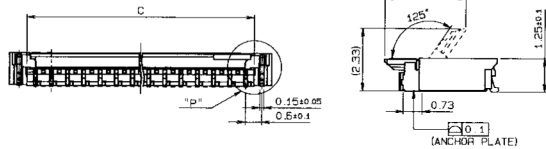

0.3mm Pitch

SERIES

6281

0.3mmピッチ RA SMT 下接点 ワンタッチロック

0.3mmPitch RA SMT Bottom contact One-touch lock

極数 NO. OF POS.	A	B	C
15	4.2	6.1	4.9
17	4.8	6.7	5.5
19	5.4	7.3	6.1
21	6.0	7.9	6.7
23	6.6	8.5	7.3
25	7.2	9.1	7.9
27	7.8	9.7	8.5
29	8.4	10.3	9.1
31	9.0	10.9	9.7
33	9.6	11.5	10.3
35	10.2	12.1	10.9
37	10.8	12.7	11.5
39	11.4	13.3	12.1
41	12.0	13.9	12.7
43	12.6	14.5	13.3
45	13.2	15.1	13.9
47	13.8	15.7	14.5
49	14.4	16.3	15.1
51	15.0	16.9	15.7
53	15.6	17.5	16.3
55	16.2	18.1	16.9
57	16.8	18.7	17.5
59	17.4	19.3	18.1
61	18.0	19.9	18.7
63	18.6	20.5	19.3
65	19.2	21.1	19.9
67	19.8	21.7	20.5
69	20.4	22.3	21.1
71	21.0	22.9	21.7
73	21.6	23.5	22.3
75	22.2	24.1	22.9
77	22.8	24.7	23.5
79	23.4	25.3	24.1
81	24.0	25.9	24.7

極数 NO. OF POS.	A	B	C
15	7.5	—	16.0
17	7.5	—	16.0
19	7.5	—	16.0
21	11.5	—	24.0
23	11.5	—	24.0
25	11.5	—	24.0
27	11.5	—	24.0
29	11.5	—	24.0
31	11.5	—	24.0
33	11.5	—	24.0
35	11.5	—	24.0
37	11.5	—	24.0
39	11.5	—	24.0
41	14.2	28.4	32.0
43	14.2	28.4	32.0
45	14.2	28.4	32.0
47	14.2	28.4	32.0
49	14.2	28.4	32.0
51	14.2	28.4	32.0
53	14.2	28.4	32.0
55	14.2	28.4	32.0
57	14.2	28.4	32.0
59	14.2	28.4	32.0
61	14.2	28.4	32.0
63	20.2	40.4	44.0
65	20.2	40.4	44.0
67	20.2	40.4	44.0
69	20.2	40.4	44.0
71	20.2	40.4	44.0

注文コード ORDERING CODE
04 6281 2XX 2X2 XXX+

RoHS 対応品
RoHS Compliant Product

めっきコード Plating code
800 : スズ銅めっき Sn-Cu Plated
846 : 金めっき Au Plated

FPCガイド FPC Guide
0 : ガイド有り 0 : with a guide
1 : ガイド無し 1 : No guide