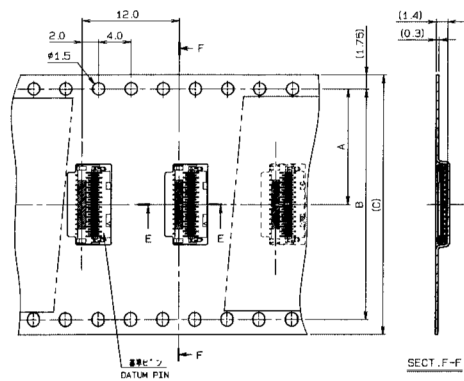

0.3mm Pitch

SERIES

6281

0.3mmピッチ RA SMT 下接点 ワンタッチロック

0.3mmPitch RA SMT Bottom contact One-touch lock

極数 NO. OF POS.	A	B	C
15	4.2	6.1	4.9
17	4.8	6.7	5.5
19	5.4	7.3	6.1
21	6.0	7.9	6.7
23	6.6	8.5	7.3
25	7.2	9.1	7.9
27	7.8	9.7	8.5
29	8.4	10.3	9.1
31	9.0	10.9	9.7
33	9.6	11.5	10.3
35	10.2	12.1	10.9
37	10.8	12.7	11.5
39	11.4	13.3	12.1
41	12.0	13.9	12.7
43	12.6	14.5	13.3
45	13.2	15.1	13.9
47	13.8	15.7	14.5
49	14.4	16.3	15.1
51	15.0	16.9	15.7
53	15.6	17.5	16.3
55	16.2	18.1	16.9
57	16.8	18.7	17.5
59	17.4	19.3	18.1
61	18.0	19.9	18.7
63	18.6	20.5	19.3
65	19.2	21.1	19.9
67	19.8	21.7	20.5
69	20.4	22.3	21.1
71	21.0	22.9	21.7
73	21.6	23.5	22.3
75	22.2	24.1	22.9
77	22.8	24.7	23.5
79	23.4	25.3	24.1
81	24.0	25.9	24.7

極数 NO. OF POS.	A	B	C
15	7.5	—	16.0
17	7.5	—	16.0
19	7.5	—	16.0
21	11.5	—	24.0
23	11.5	—	24.0
25	11.5	—	24.0
27	11.5	—	24.0
29	11.5	—	24.0
31	11.5	—	24.0
33	11.5	—	24.0
35	11.5	—	24.0
37	11.5	—	24.0
39	11.5	—	24.0
41	14.2	28.4	32.0
43	14.2	28.4	32.0
45	14.2	28.4	32.0
47	14.2	28.4	32.0
49	14.2	28.4	32.0
51	14.2	28.4	32.0
53	14.2	28.4	32.0
55	14.2	28.4	32.0
57	14.2	28.4	32.0
59	14.2	28.4	32.0
61	14.2	28.4	32.0
63	20.2	40.4	44.0
65	20.2	40.4	44.0
67	20.2	40.4	44.0
69	20.2	40.4	44.0
71	20.2	40.4	44.0

注文コード ORDERING CODE
04 6281 2XX 2X2 XXX+

RoHS 対応品
RoHS Compliant Product

めっきコード Plating code
800 : スズ銅めっき Sn-Cu Plated
846 : 金めっき Au Plated

FPCガイド FPC Guide
0 : ガイド有り 0 : with a guide
1 : ガイド無し 1 : No guide