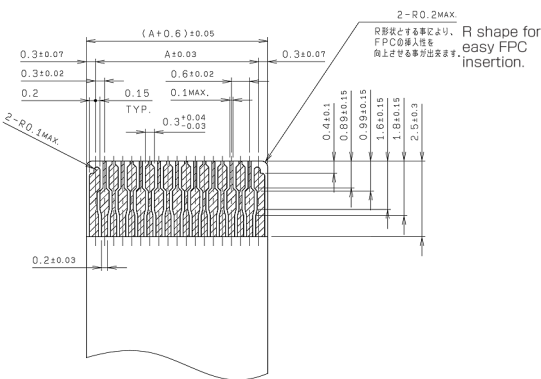

0.3mm Pitch

SERIES

6281

0.3mmピッチ RA SMT 下接点 ワンタッチロック

0.3mmPitch RA SMT Bottom contact One-touch lock

極数 NO. OF POS.	A	B	C
15	4.2	6.1	4.9
17	4.8	6.7	5.5
19	5.4	7.3	6.1
21	6.0	7.9	6.7
23	6.6	8.5	7.3
25	7.2	9.1	7.9
27	7.8	9.7	8.5
29	8.4	10.3	9.1
31	9.0	10.9	9.7
33	9.6	11.5	10.3
35	10.2	12.1	10.9
37	10.8	12.7	11.5
39	11.4	13.3	12.1
41	12.0	13.9	12.7
43	12.6	14.5	13.3
45	13.2	15.1	13.9
47	13.8	15.7	14.5
49	14.4	16.3	15.1
51	15.0	16.9	15.7
53	15.6	17.5	16.3
55	16.2	18.1	16.9
57	16.8	18.7	17.5
59	17.4	19.3	18.1
61	18.0	19.9	18.7
63	18.6	20.5	19.3
65	19.2	21.1	19.9
67	19.8	21.7	20.5
69	20.4	22.3	21.1
71	21.0	22.9	21.7
73	21.6	23.5	22.3
75	22.2	24.1	22.9
77	22.8	24.7	23.5
79	23.4	25.3	24.1
81	24.0	25.9	24.7

極数 NO. OF POS.	A	B	C
15	7.5	—	16.0
17	7.5	—	16.0
19	7.5	—	16.0
21	11.5	—	24.0
23	11.5	—	24.0
25	11.5	—	24.0
27	11.5	—	24.0
29	11.5	—	24.0
31	11.5	—	24.0
33	11.5	—	24.0
35	11.5	—	24.0
37	11.5	—	24.0
39	11.5	—	24.0
41	14.2	28.4	32.0
43	14.2	28.4	32.0
45	14.2	28.4	32.0
47	14.2	28.4	32.0
49	14.2	28.4	32.0
51	14.2	28.4	32.0
53	14.2	28.4	32.0
55	14.2	28.4	32.0
57	14.2	28.4	32.0
59	14.2	28.4	32.0
61	14.2	28.4	32.0
63	20.2	40.4	44.0
65	20.2	40.4	44.0
67	20.2	40.4	44.0
69	20.2	40.4	44.0
71	20.2	40.4	44.0

注文コード ORDERING CODE
04 6281 2XX 2X2 XXX+

RoHS 対応品
RoHS Compliant Product

めっきコード Plating code
800 : スズ銅めっき Sn-Cu Plated
846 : 金めっき Au Plated

FPCガイド FPC Guide
0 : ガイド有り 0 : with a guide
1 : ガイド無し 1 : No guide