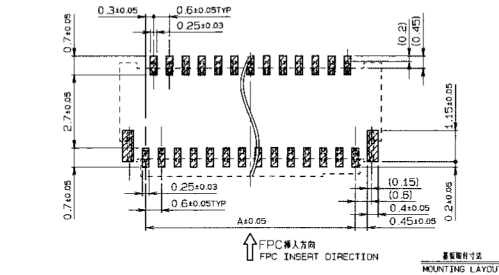

0.3mm Pitch

SERIES

6281

0.3mmピッチ RA SMT 下接点 ワンタッチロック

0.3mmPitch RA SMT Bottom contact One-touch lock

極数 NO. OF POS.	A	B	C
15	4.2	6.1	4.9
17	4.8	6.7	5.5
19	5.4	7.3	6.1
21	6.0	7.9	6.7
23	6.6	8.5	7.3
25	7.2	9.1	7.9
27	7.8	9.7	8.5
29	8.4	10.3	9.1
31	9.0	10.9	9.7
33	9.6	11.5	10.3
35	10.2	12.1	10.9
37	10.8	12.7	11.5
39	11.4	13.3	12.1
41	12.0	13.9	12.7
43	12.6	14.5	13.3
45	13.2	15.1	13.9
47	13.8	15.7	14.5
49	14.4	16.3	15.1
51	15.0	16.9	15.7
53	15.6	17.5	16.3
55	16.2	18.1	16.9
57	16.8	18.7	17.5
59	17.4	19.3	18.1
61	18.0	19.9	18.7
63	18.6	20.5	19.3
65	19.2	21.1	19.9
67	19.8	21.7	20.5
69	20.4	22.3	21.1
71	21.0	22.9	21.7
73	21.6	23.5	22.3
75	22.2	24.1	22.9
77	22.8	24.7	23.5
79	23.4	25.3	24.1
81	24.0	25.9	24.7

極数 NO. OF POS.	A	B	C
15	7.5	—	16.0
17	7.5	—	16.0
19	7.5	—	16.0
21	11.5	—	24.0
23	11.5	—	24.0
25	11.5	—	24.0
27	11.5	—	24.0
29	11.5	—	24.0
31	11.5	—	24.0
33	11.5	—	24.0
35	11.5	—	24.0
37	11.5	—	24.0
39	11.5	—	24.0
41	14.2	28.4	32.0
43	14.2	28.4	32.0
45	14.2	28.4	32.0
47	14.2	28.4	32.0
49	14.2	28.4	32.0
51	14.2	28.4	32.0
53	14.2	28.4	32.0
55	14.2	28.4	32.0
57	14.2	28.4	32.0
59	14.2	28.4	32.0
61	14.2	28.4	32.0
63	20.2	40.4	44.0
65	20.2	40.4	44.0
67	20.2	40.4	44.0
69	20.2	40.4	44.0
71	20.2	40.4	44.0

注文コード ORDERING CODE
04 6281 2XX 2X2 XXX+

RoHS 対応品
RoHS Compliant Product

めっきコード Plating code
800 : スズ銅めっき Sn-Cu Plated
846 : 金めっき Au Plated

FPCガイド FPC Guide
0 : ガイド有り 0 : with a guide
1 : ガイド無し 1 : No guide