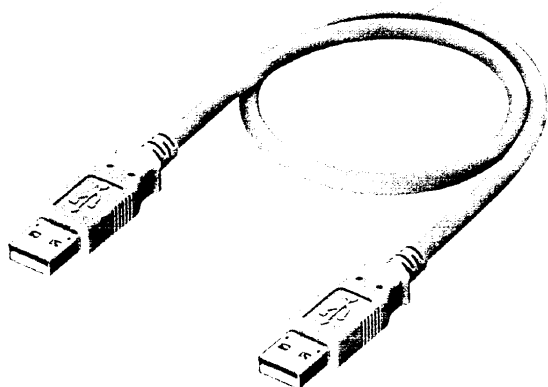

USB-Steckverbinder
USB connectors · Connecteurs USB

2401 04

USB-Einbaukupplung, P.C.B.,
 90°-Winkelversion, 1-fach, Typ: B

USB socket, P.C.B.,
 90°-version, 1-way, type: B

Embase USB, pour CI,
 montage à 90°, 1 raccord, type: B

Bestellbezeichnung
 Part-No. / Désignation

VE

2401 04

120

2460...

USB-Anschlusskabel, 24AWG,
 Farbe beige / Stecker: Typ A auf Typ A

USB connecting cable, 24 AWG,
 colour beige / connector: type A to type A

Câble prolongateur USB, 24 AWG,
 couleur: beige / fiche mâle: type A sur type A

USB-A	USB-A
1	1 RED (24AWG)
2	2 WHITE (28AWG)
3	3 GREEN (28AWG)
4	4 BLACK (24AWG)

Bestellbezeichnung
 Part-No. / Désignation