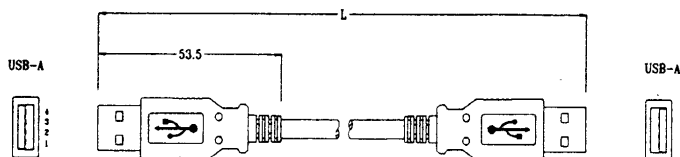

USB-Steckverbinder
USB connectors · Connecteurs USB

2401 04

USB-Einbaukupplung, P.C.B.,
 90°-Winkelversion, 1-fach, Typ: B

USB socket, P.C.B.,
 90°-version, 1-way, type: B

Embase USB, pour CI,
 montage à 90°, 1 raccord, type: B

Bestellbezeichnung
 Part-No. / Désignation

VE

2401 04

120

2460...

USB-Anschlusskabel, 24AWG,
 Farbe beige / Stecker: Typ A auf Typ A

USB connecting cable, 24 AWG,
 colour beige / connector: type A to type A

Câble prolongateur USB, 24 AWG,
 couleur: beige / fiche mâle: type A sur type A

USB-A	USB-A
1	1 RED (24AWG)
2	2 WHITE (28AWG)
3	3 GREEN (28AWG)
4	4 BLACK (24AWG)

Bestellbezeichnung
 Part-No. / Désignation