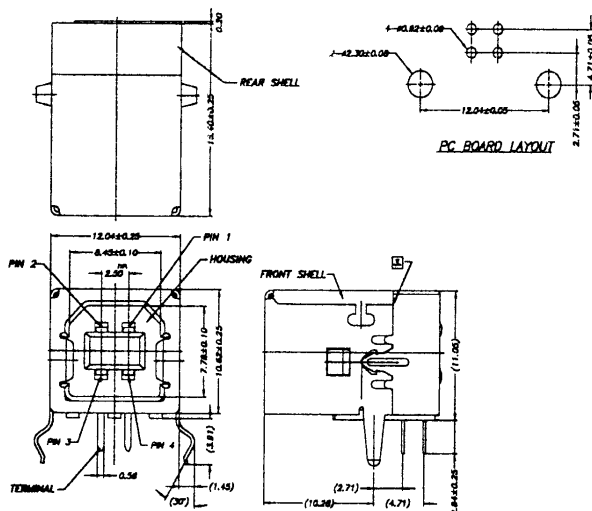

USB-Steckverbinder
USB connectors · Connecteurs USB

2401 04

USB-Einbaukupplung, P.C.B.,
 90°-Winkelversion, 1-fach, Typ: B

USB socket, P.C.B.,
 90°-version, 1-way, type: B

Embase USB, pour CI,
 montage à 90°, 1 raccord, type: B

Bestellbezeichnung
 Part-No. / Désignation

VE

2401 04

120

2460...

USB-Anschlusskabel, 24AWG,
 Farbe beige / Stecker: Typ A auf Typ A

USB connecting cable, 24 AWG,
 colour beige / connector: type A to type A

Câble prolongateur USB, 24 AWG,
 couleur: beige / fiche mâle: type A sur type A

USB-A	USB-A
1	1 RED (24AWG)
2	2 WHITE (28AWG)
3	3 GREEN (28AWG)
4	4 BLACK (24AWG)

Bestellbezeichnung
 Part-No. / Désignation

VE

2460 01

1,8 m

1

2460 02

3,0 m

1