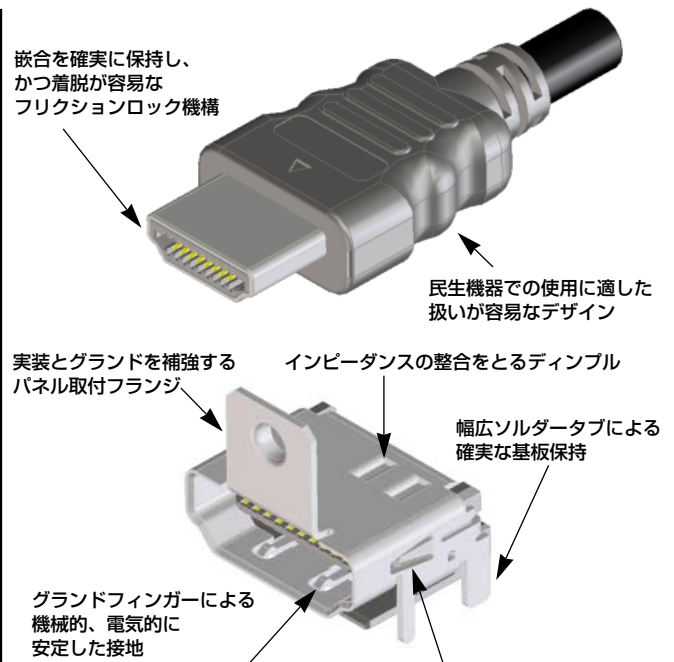

特徴・利点

- コンパクトかつ扱いが容易な設計 → 機器の小型化に対応
- 最大5Gbpsの広帯域性能 → 単一ケーブル上で非圧縮の映像/音声入出力
- HDMI-to-DVIケーブルフランジ → DVI機器との互換性を提供
- → 確実な実装、グラウンド
- TMDSSerial転送方式対応 → 優れたインピーダンス・マッチング
- 完全シールド構造 → ESD対策

アプリケーション

- デジタル放送対応テレビ
- プラズマディスプレイ
- LCD
- セットトップボックス
- DVDプレーヤー/レコーダー
- A/Vレシーバー
- D-VHSプレーヤー
- ハイビジョンモニター
- パーソナルTV機器
- サテライトボックス