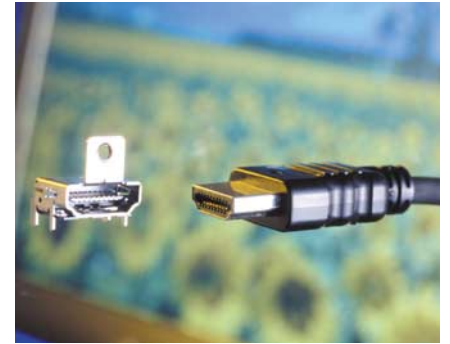

# High Definition Multimedia Interface (HDMI)\* コネクタシステム

モレックスのHDMI (High Definition Multimedia Interface) コネクタは、DVDプレーヤーやセットトップボックスなどのデジタル民生機器と、高精細ハイビジョン映像に対応したプラズマディスプレイを始めとする映像機器とを接続する次世代型デジタルハイスピードI/Oコネクタです。

コンパクトで扱いが容易なこのコネクタは、最大で5Gbpsまでの広帯域性能を備え、ハイビジョン映像やマルチチャンネル音声信号に対応しています。従来のA/Vインターフェースでは、映像用と音声用とで別々のケーブルが必要でしたが、HDMIでは1本のケーブルに集約されているため、引き回しが容易になり、かつコストも抑えられます。

製品のバリエーションとしては、SMT基板用ヘッダーがフランジの有無により2種類、ケーブルアセンブリーはケーブル長により数種類が用意されています。

### 仕様：

- 最大5Gbpsの広帯域性能
- 耐久挿抜回数：10,000回
- 金メッキコンタクト
- 鉛フリー対応
- 梱包形態：トレイまたはエンボステーピング
- 最大定格電流：0.5A
- 最大定格電圧：40V

## 特徴・利点

- コンパクトかつ扱いが容易な設計 → 機器の小型化に対応
- 最大5Gbpsの広帯域性能 → 単一ケーブル上で非圧縮の映像/音声入出力
- HDMI-to-DVIケーブルフランジ → DVI機器との互換性を提供
- 確実な実装、グラウンド
- TMDSSerial転送方式対応 → 優れたインピーダンス・マッチング
- 完全シールド構造 → ESD対策