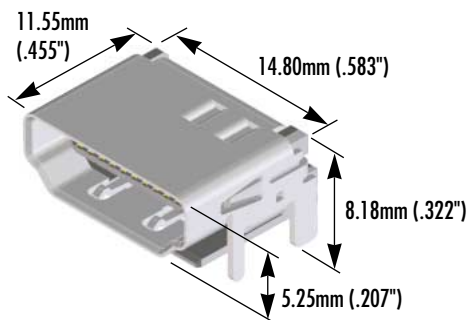

特徴・利点

- コンパクトかつ扱いが容易な設計 → 機器の小型化に対応
- 最大5Gbpsの広帯域性能 → 単一ケーブル上で非圧縮の映像/音声入出力
- HDMI-to-DVIケーブルフランジ → DVI機器との互換性を提供
- → 確実な実装、グラウンド
- TMDSSerial転送方式対応 → 優れたインピーダンス・マッチング
- 完全シールド構造 → ESD対策

アプリケーション

- デジタル放送対応テレビ
- プラズマディスプレイ
- LCD
- セットトップボックス
- DVDプレーヤー/レコーダー
- A/Vレシーバー
- D-VHSプレーヤー
- ハイビジョンモニター
- パーソナルTV機器
- サテライトボックス