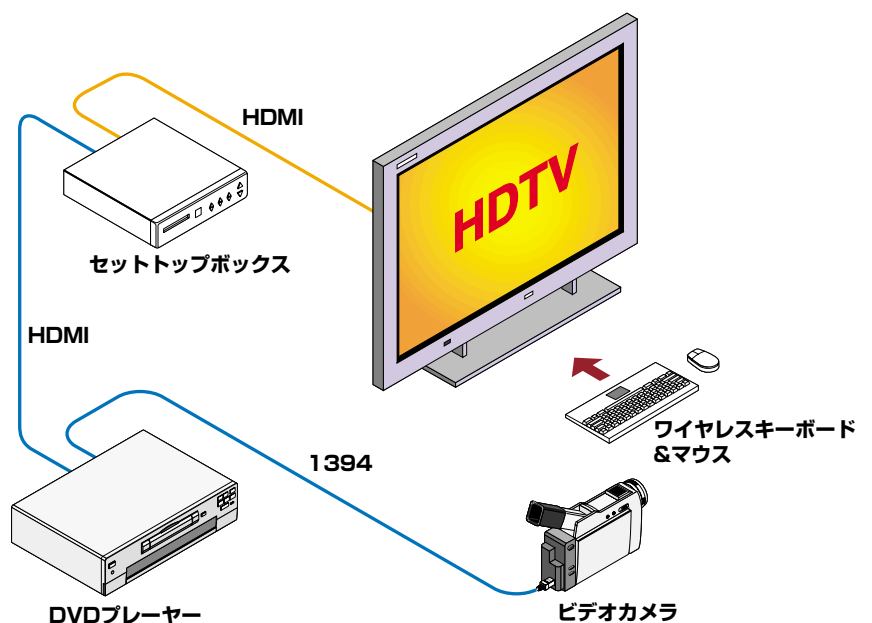

機器接続例

* High Definition Multimedia Interface 及び HDMI は、HDMI Licensing, LLCの商標です

製品の詳細については裏面をご覧ください。