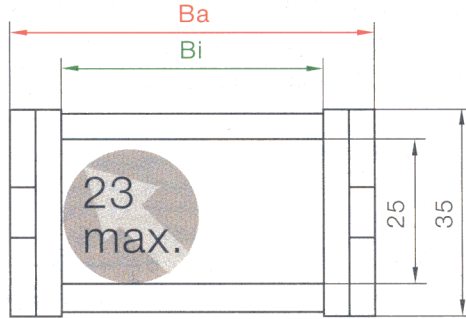

Order Example

250.10.100.0

Standard color
0 = Black

Other colors

Design,
Page 1.62

Series 200 Energy Chain® (non snap-open)

Part No.		Bi	Ba	Bending Radii
200.02.	Radius	25	41	055 075 100 125 150
200.03.	Radius	38	54	175 200 225 250
200.05.	Radius	57	73	
200.07.	Radius	77	93	
200.09.	Radius	90	106	These bending radii can be
200.10.	Radius	103	119	combined with every chain
200.12.	Radius	125	141	width!

Supplement part no. with required radius
for example 200.02.100.0

Series 240 Energy Chain® (snap-open along inner radius)

Part No.		Bi	Ba	Bending Radii
240.02.	Radius	25	41	055 075 100 125 150
240.03.	Radius	38	54	175 200 225 250
240.05.	Radius	57	73	
240.07.	Radius	77	93	
240.09.	Radius	90	106	These bending radii can be
240.10.	Radius	103	119	combined with every chain
240.12.	Radius	125	141	width!

Supplement part no. with required radius
for example 240.02.100.0