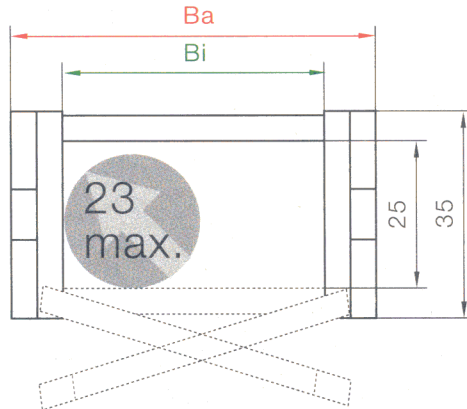

Order Example

250.10.100.0

Standard color
0 = Black

Other colors

Design,
Page 1.62

Series 200 Energy Chain® (non snap-open)

Part No.		Bi	Ba	Bending Radii
200.02.	Radius	25	41	055 075 100 125 150
200.03.	Radius	38	54	175 200 225 250
200.05.	Radius	57	73	
200.07.	Radius	77	93	
200.09.	Radius	90	106	These bending radii can be
200.10.	Radius	103	119	combined with every chain
200.12.	Radius	125	141	width!

Supplement part no. with required radius
for example 200.02.100.0

Series 240 Energy Chain® (snap-open along inner radius)

Part No.		Bi	Ba	Bending Radii
240.02.	Radius	25	41	055 075 100 125 150
240.03.	Radius	38	54	175 200 225 250
240.05.	Radius	57	73	
240.07.	Radius	77	93	
240.09.	Radius	90	106	These bending radii can be
240.10.	Radius	103	119	combined with every chain
240.12.	Radius	125	141	width!

Supplement part no. with required radius
for example 240.02.100.0