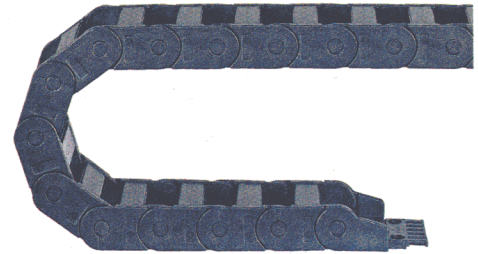

Order Example

250.10.100.0

Standard color
0 = Black

Other colors

Design,
Page 1.62

Series 200 Energy Chain® (non snap-open)

Part No.		Bi	Ba	Bending Radii
200.02.	Radius	25	41	055 075 100 125 150
200.03.	Radius	38	54	175 200 225 250
200.05.	Radius	57	73	
200.07.	Radius	77	93	
200.09.	Radius	90	106	These bending radii can be
200.10.	Radius	103	119	combined with every chain
200.12.	Radius	125	141	width!

Supplement part no. with required radius
for example 200.02.100.0

Series 240 Energy Chain® (snap-open along inner radius)

Part No.		Bi	Ba	Bending Radii
240.02.	Radius	25	41	055 075 100 125 150
240.03.	Radius	38	54	175 200 225 250
240.05.	Radius	57	73	
240.07.	Radius	77	93	
240.09.	Radius	90	106	These bending radii can be
240.10.	Radius	103	119	combined with every chain
240.12.	Radius	125	141	width!

Supplement part no. with required radius
for example 240.02.100.0