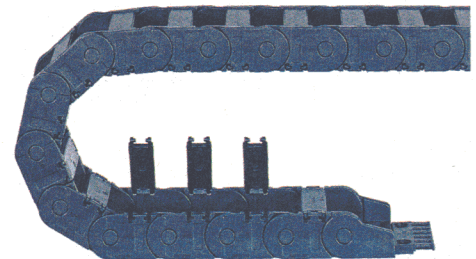

Order Example

250.10.100.0

Standard color
0 = Black

Other colors

Design,
Page 1.62

Series 200 Energy Chain® (non snap-open)

Part No.		Bi	Ba	Bending Radii
200.02.	Radius	25	41	055 075 100 125 150
200.03.	Radius	38	54	175 200 225 250
200.05.	Radius	57	73	
200.07.	Radius	77	93	
200.09.	Radius	90	106	These bending radii can be
200.10.	Radius	103	119	combined with every chain
200.12.	Radius	125	141	width!

Supplement part no. with required radius
for example 200.02.100.0

Series 240 Energy Chain® (snap-open along inner radius)

Part No.		Bi	Ba	Bending Radii
240.02.	Radius	25	41	055 075 100 125 150
240.03.	Radius	38	54	175 200 225 250
240.05.	Radius	57	73	
240.07.	Radius	77	93	
240.09.	Radius	90	106	These bending radii can be
240.10.	Radius	103	119	combined with every chain
240.12.	Radius	125	141	width!

Supplement part no. with required radius
for example 240.02.100.0