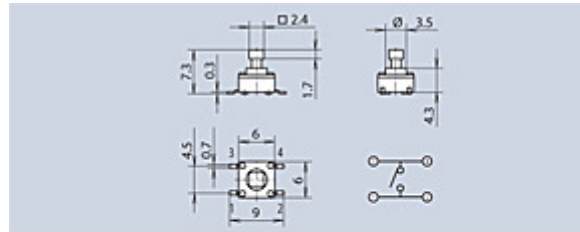

Drucktaster

Push-button Switches

Allgemeine Hinweise und Technische Daten
[klicken Sie hier](#)

General Remarks and Technical Data
[click here](#)

Spezifische Technische Daten

Schaltstrom: $\leq 50\text{mA}$
Ruhestrom: $\leq 50\text{mA}$
Nennspannung: $\leq 12\text{V} =$
Schaltleistung: $\leq 0,6\text{VA}$
Isolationswiderstand: $> 10^8\Omega$
Durchgangswiderstand: $< 100\text{m}\Omega$
Lötwärmebeständigkeit: CECC 00802 /
DIN 45802 - 230°C 5s
Lebensdauer (Schaltspiele): 50×10^4
Gehäusefarbe: schwarz

Specific Technical Data

Operating current: $\leq 50\text{mA}$
Zero signal current: $\leq 50\text{mA}$
Rated voltage: $\leq 12\text{V} =$
Contact rating: $\leq 0,6\text{VA}$
Insulation resistance: $> 10^8\Omega$
Volume resistance: $< 100\text{m}\Omega$
Soldering performance: CECC 00802 /
DIN 45802 - 230°C 5s
Life time (cycle): 50×10^4
Color of housing: black

Die Leiterplattenschalter der Serie 1254 entsprechen im Wesentlichen den Serien 2269 und 2270. Eine Besonderheit ist die Möglichkeit zwischen unterschiedlichen Betätigerhöhen wählen zu können. Andere Ausführungen auf Anfrage möglich

1254 series printed circuit board switches are mainly identical to the 2269 and 2270 series. A feature is the option of being able to choose between difference actuator heights. Other types on request.

Layoutvorschlag · Layout Suggestion

Blistergurtverpackung DIN EN 60286-3
Tape and reel packed DIN EN 60286-3
 $K_0=7,6 \cdot W=24 \cdot P_1=16$

700 Stück pro Rolle
700 pieces per reel

Art.-Nr. 1254.1007

Bedienknöpfe

Control knobs

Farbe · Color	Material
rot · red	ABS
schwarz · black	ABS
blau · blue	ABS
gelb · yellow	ABS
grün · green	ABS

rund · round $\varnothing 4,5$ Art.-Nr.	viereckig · square 4 Art.-Nr.
1254.0221	1254.0321
1254.0231	1254.0331
1254.0261	1254.0361
1254.0271	1254.0371
1254.0281	1254.0381