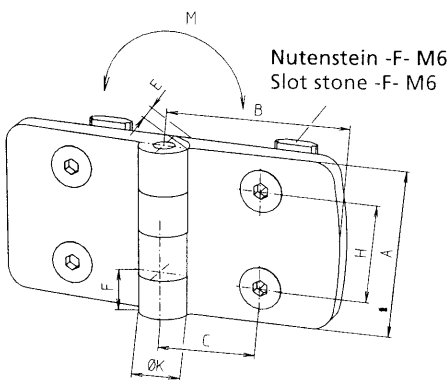

396 6008

RK ROSE+KRIEGER

Klapp — Scharnier Kunststoff Flap hinge (plastic)

Material: PA-GF, schwarz
Stahlteile galvanisiert.
Kann an allen Strebenprofilen und
Flächenelementen montiert wer-
den. Die genaue Lage des Schar-
niers bestimmen Fixierstifte. Diese
Stifte können bei Bedarf mit einer
Zange abgeknickt werden. Die
Baugrößen lassen sich untereinan-
der kombinieren.

Material: PA-GF, black
Steel parts galvanized.
Can be attached to all support pro-
files and surface elements. The ex-
act position of the hinge is
determined by pegs. These pegs
can be snapped off. The different
sizes can be combined.

Der Befestigungssatz ist *nicht* in
der Bestell-Nr. enthalten und muß
separat bestellt werden.

The fixation set is *not* included in
the delivery set and has to be
ordered separately.

| Type | A | B | C | E | F | H | K | M[Nm] |
|------|----|------|------|---|----|----|----|-------|
| 30 | 48 | 29,5 | 17,5 | 9 | 12 | 28 | 14 | 20 |
| 40 | 48 | 38,5 | 22,5 | 9 | 12 | 28 | 14 | 20 |
| 50 | 48 | 48,5 | 27,5 | 9 | 12 | 28 | 14 | 20 |
| 60 | 48 | 57,5 | 32,5 | 9 | 12 | 28 | 14 | 20 |

Befestigungssatz Fixation set

| Code No. für <i>eine</i> Scharnierhälfte for <i>one</i> half | Nutgeometrie Slot geometry |
|--|-------------------------------------|
| 4.006520 | 30 (Nutenstein -F- Slot stone -F-) |
| 4.016520 | 40* (Nutenstein -F- Slot stone -F-) |