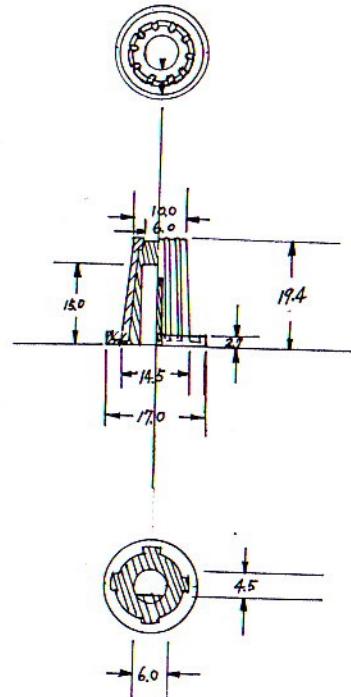

<u>P/N</u>	<u>COLOUR</u>
CP-WB-1-180D(6.4)	RED
CP-WB-2-180D(6.4)	YELLOW
CP-WB-3-180D(6.4)	BLUE
CP-WB-4-180D(6.4)	GREEN

CP-WB-1-180D(6.4) CP-WB-2-180D(6.4) CP-WB-3-180D(6.4) CP-WB-4-180D(6.4)

嘉信旋鈕股份有限公司
 CHIA SHIN KNOBS CO., LTD.
 351, YUNGHO ROAD,
 CHUNGHO CITY,
 TAIPEI HSIEN,
 TEL:(02)2225-1216~7
 FAX:(02)2222-7312

Material: PLASTIC
 Tolerance: +/-0.20
 Unit : mm

P/N:	
CHIA SHIN P/N:	CP-WB SERIES

Date: 1-Sep-07