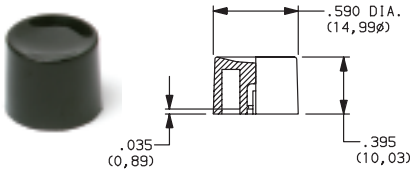

Cap

PART NO.

- 801801000 WHITE
- 801802000 BLACK
- 801803000 RED
- 801804000 ORANGE
- 801805000 YELLOW
- 801806000 GREEN
- 801807000 BLUE
- 801809000 GRAY

Material: Nylon
Finish: Gloss

Cap, Snap-fitting plunger

PART NO.

- 894001000 WHITE
- 894002000 BLACK
- 894003000 RED
- 894004000 ORANGE
- 894005000 YELLOW
- 894006000 GREEN
- 894007000 BLUE
- 894009000 GRAY

Material: Nylon
Finish: Gloss

Cap, Snap-fitting plunger