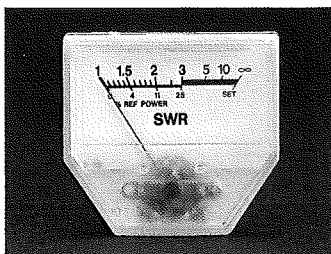

FLASH STAR

TEST METER

FLASH STAR Catalogue

SD-305L

SD-305F

MC 34 H

SD-306

SD-306R

SD-310

Product Name:SD-305F -

MC34H/0-100