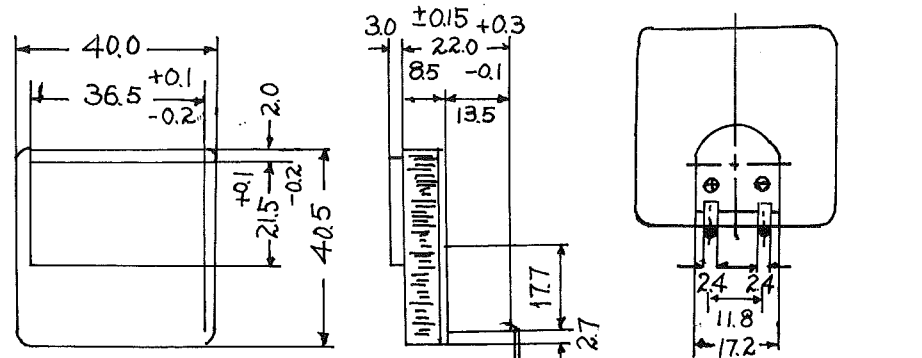

FLASH STAR

TEST METER

FLASH STAR Catalogue

SD-305L

SD-305F

MC 34 H

SD-306

SD-306R

SD-310

Product Name:SD-305F -

MC34H/0-100