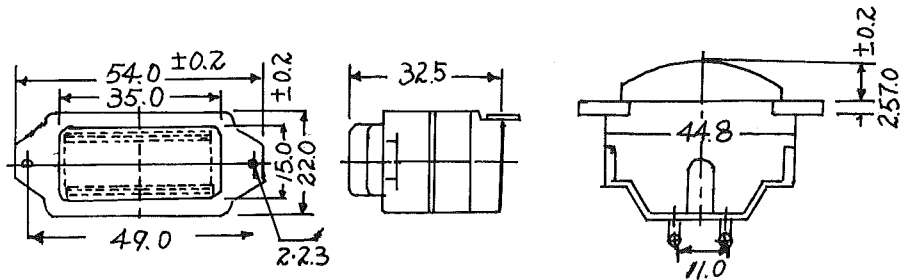

FLASH STAR

TEST METER

FLASH STAR Catalogue

SD-305L

SD-305F

MC 34 H

SD-306

SD-306R

SD-310

Product Name:SD-305F -

MC34H/0-100