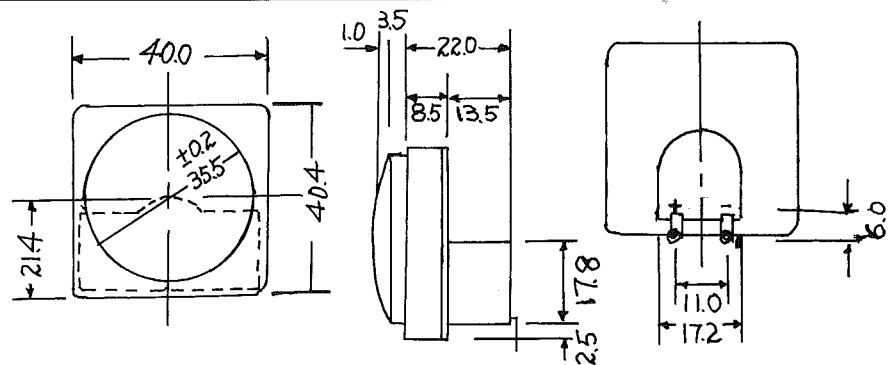

FLASH STAR

TEST METER

FLASH STAR Catalogue

SD-305L

SD-305F

MC 34 H

SD-306

SD-306R

SD-310

Product Name:SD-305F -

MC34H/0-100