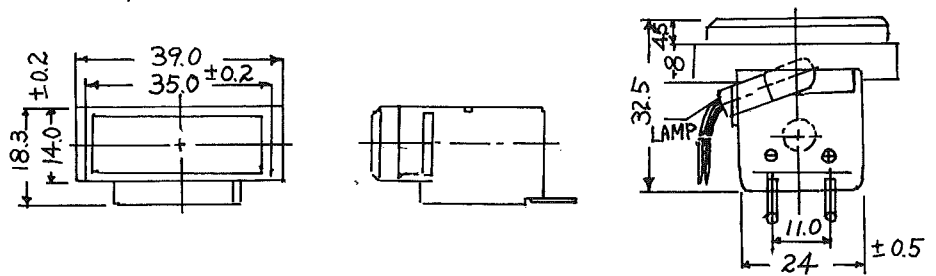

FLASH STAR

TEST METER

FLASH STAR Catalogue

SD-305L

SD-305F

MC 34 H

SD-306

SD-306R

SD-310

Product Name:SD-305F -

MC34H/0-100