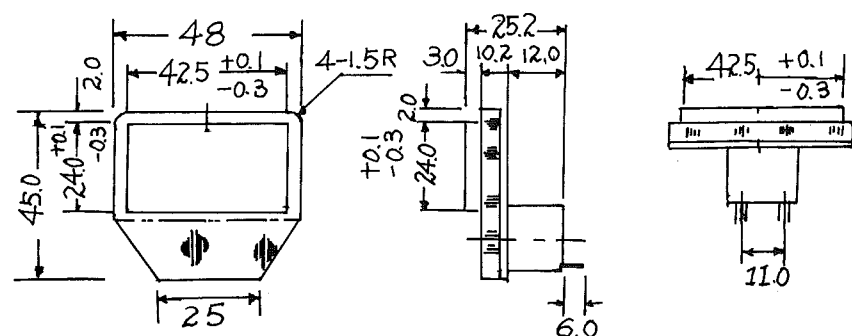

FLASH STAR

TEST METER

FLASH STAR Catalogue

SD-305L

SD-305F

MC 34 H

SD-306

SD-306R

SD-310

Product Name:SD-305F -

MC34H/0-100