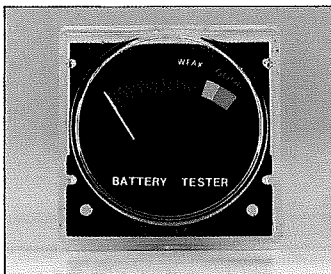

FLASH STAR

TEST METER

FLASH STAR Catalogue

SD-305L

SD-305F

MC 34 H

SD-306

SD-306R