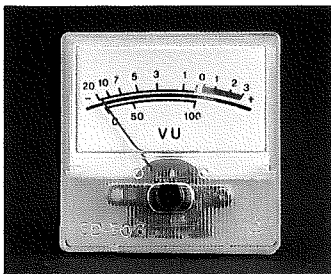

FLASH STAR

TEST METER

FLASH STAR Catalogue

SD-305L

SD-305F

MC 34 H

SD-306

SD-306R

SD-310

Product Name:SD-305F -

MC34H/0-100