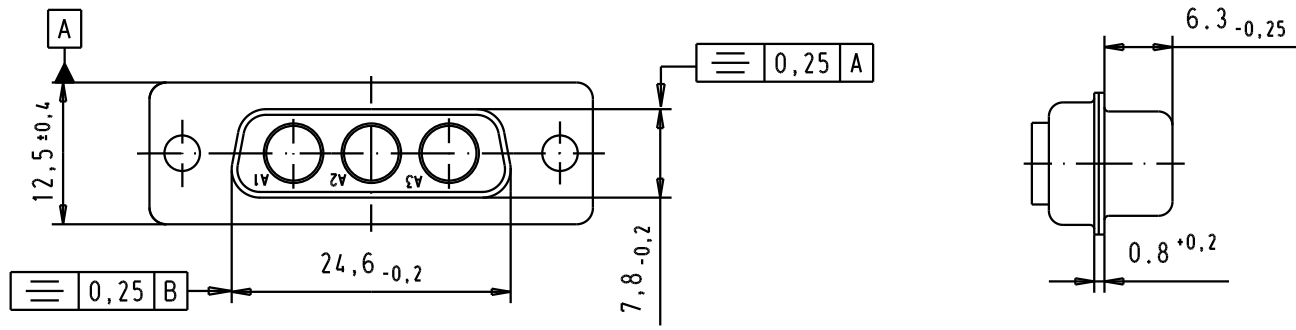

5 4 3 2 1

D

C

B

A

09 69 200 0033.500	Non magnetic							D-Sub, female, 3W3 without contacts, with tin plated shell.	Maßstab/ Scale 1,5:1	
										All Dim. in mm Orig. Size DIN A 4
09 69 200 0033		32119	23/06/03	AC	Detail.	13/11/01	AF	TB 09 69 200 0033	Blatt / Page 1 / 1	
Part number		31519	03/07/03	TCP	Insp.					
		29738	13/11/01	AF	Stand.					
		Mod.	Dat.	Name	HARTING EURL F-95972 Paris			Sub.		