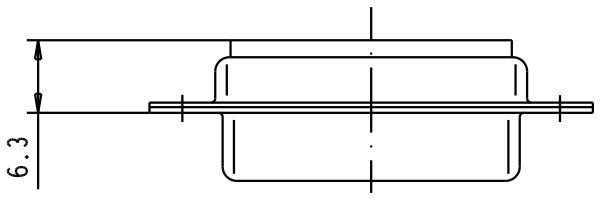

5 4 3 2 1

D

C

B

A

09 69 200 0033.500	Non magnetic							D-Sub, female, 3W3 without contacts, with tin plated shell.	Maßstab/ Scale 1,5:1	
										All Dim. in mm Orig. Size DIN A 4
09 69 200 0033		32119	23/06/03	AC	Detail.	13/11/01	AF	TB 09 69 200 0033	Blatt / Page 1 / 1	
Part number		31519	03/07/03	TCP	Insp.					
		29738	13/11/01	AF	Stand.					
		Mod.	Dat.	Name	HARTING EURL F-95972 Paris			Sub.		