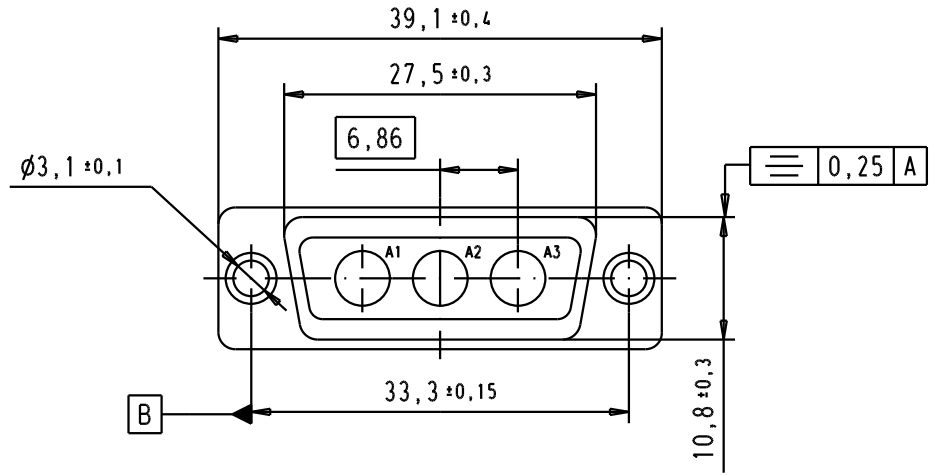

5 4 3 2 1

D

C

B

A

09 69 200 0033.500	Non magnetic							D-Sub, female, 3W3 without contacts, with tin plated shell.	Maßstab/ Scale 1,5:1	
										All Dim. in mm Orig. Size DIN A 4
09 69 200 0033		32119	23/06/03	AC	Detail.	13/11/01	AF	TB 09 69 200 0033	Blatt / Page 1 / 1	
Part number		31519	03/07/03	TCP	Insp.					
		29738	13/11/01	AF	Stand.					
		Mod.	Dat.	Name	HARTING EURL F-95972 Paris			Sub.		