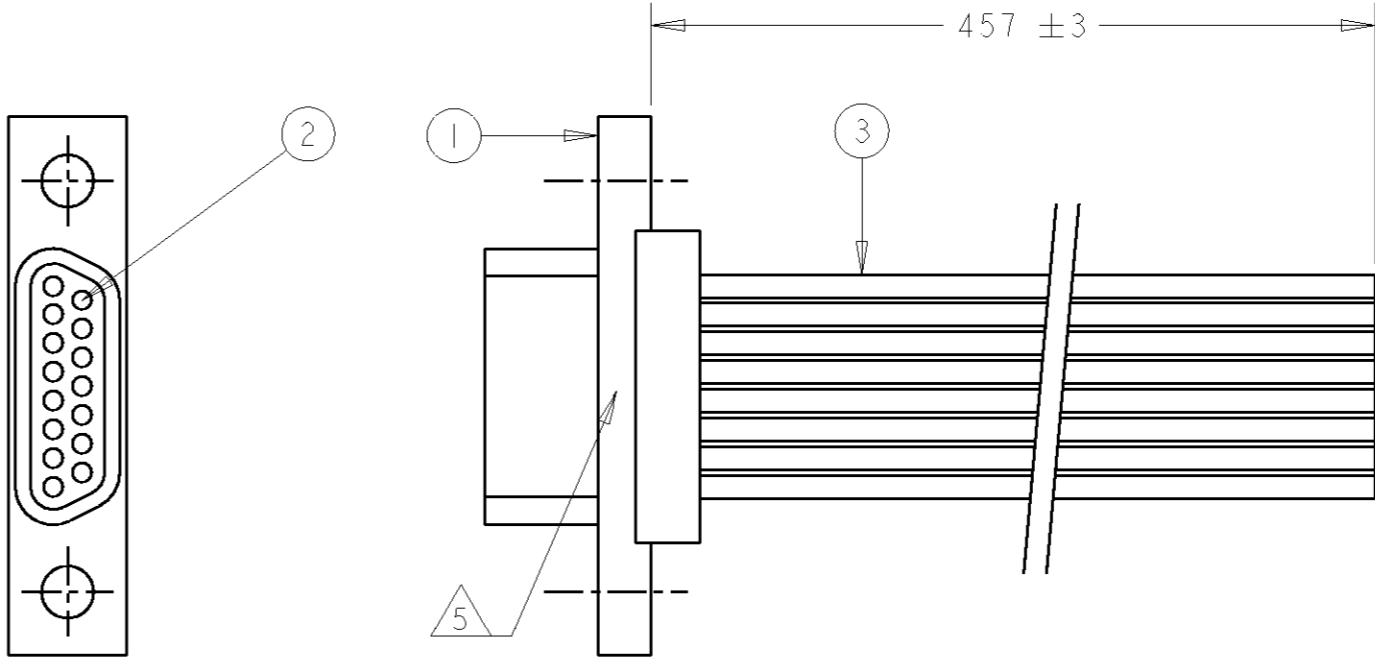

USED ON -

ITEM NO	DESCRIPTION	QTY/ ASSY
1	PLASTIC SHELL MCDR3-15SI	1
2	STD CONTACT	15
3	CABLE - E26-07 WHITE	A/R

MCDR3-B-15S6A1-18.0	1495554-1
MICRODOT REF	TYCO PART NUMBER

DWN	R. SMITH	12DEC2001	MATERIAL	-	HEAT TREAT	-
CHK	C. ROBERTS	12DEC2001	tyco Electronics			
APVD	J. JEWELL	12DEC2001				
NAME			PRE-TERM PLASTIC SHELL SOCKET 15 POS MCDR3-B-15S6A1-18.0			
SCALE	SIZE	DRAWING NO	SHEET	OF	REV	
NTS	A3	1495554	1	1	0	