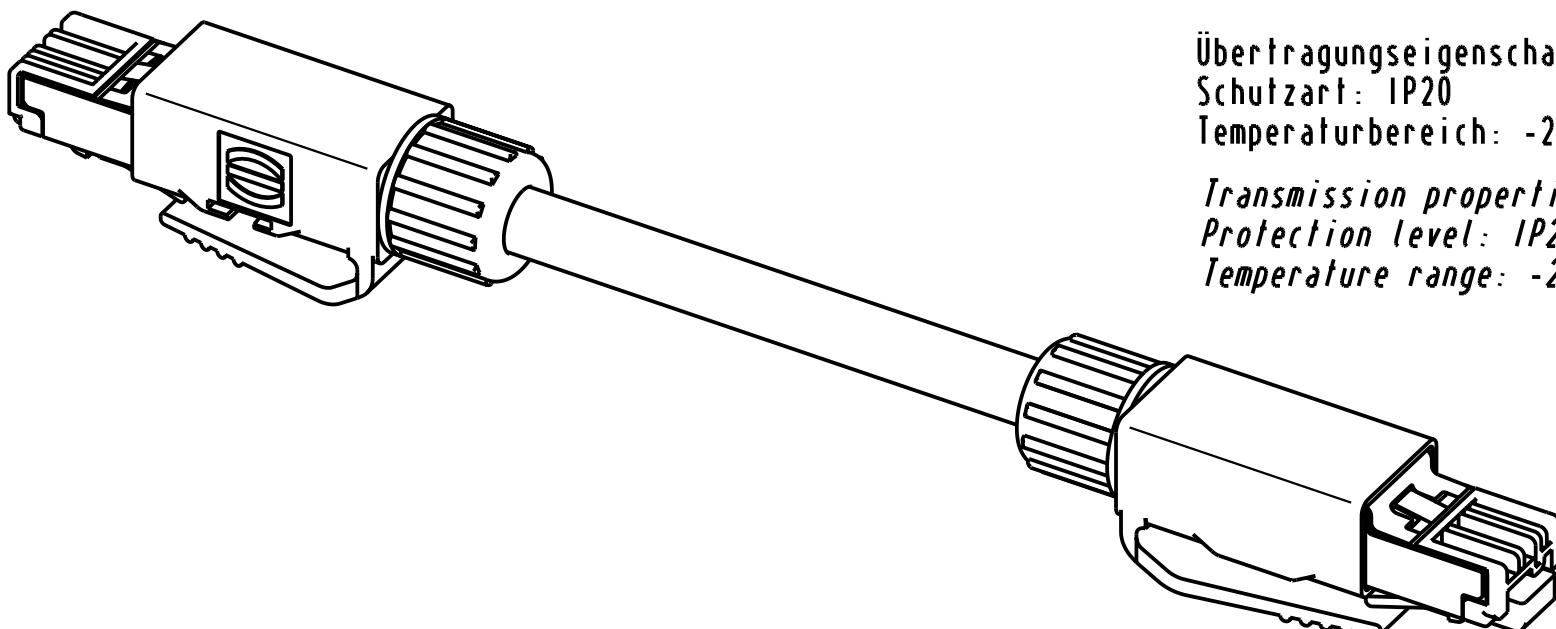

Alle Rechte vorbehalten. All rights reserved

All Dimensions in mm Original Size DIN A 3		Techn. Character.			Nicht tolerierte Maß/Free size tolerances			
			Dat.	Name	Maßstab/Scale	RJ45 Kabel AWG 22/1 massiv IP20 RJ45 Cable AWG 22/1 solid IP20 2x RJ45 Plastic		
		Detail.	11.06.03	Wae				
		Insp.	11.06.03	VSo				
		Stand.						
31013		HARTING Electronics GmbH & Co. KG			2:1	TB 09 45 751 11xx		
Mod.	Dat.	Name	D-32339 ESPELKAMP				Sub.	Blatt/page