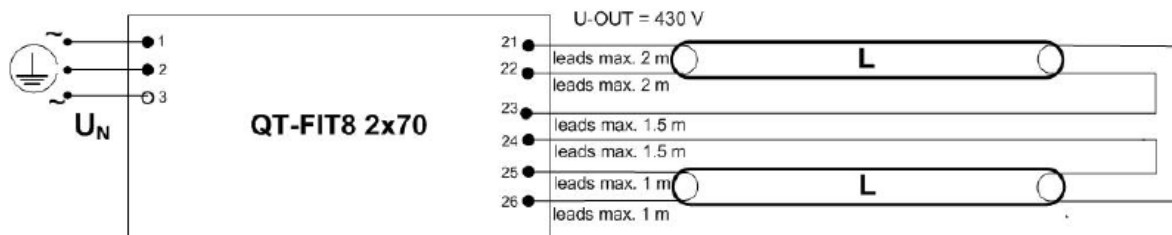

Lamp wiring | Lampenverdrahtung

Max. permitted cable length in between ECG and lamp: 2.0 m (PIN 21; 22); 1.5m (PIN 23, 24); 1.0 m (PIN 25, 26)

Max. Leitungslänge zwischen EVG und Lampe: 2.0 m (PIN 21; 22); 1.5m (PIN 23, 24); 1.0 m (PIN 25, 26)