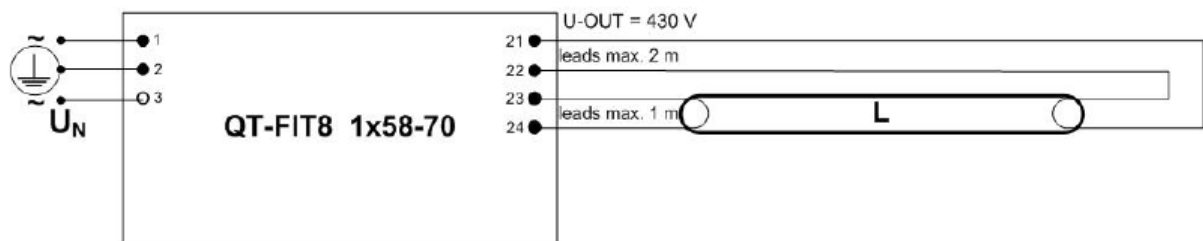

Lamp wiring | Lampenverdrahtung

Max. permitted cable length in between ECG and lamp: 2.0 m (PIN 21; 22); 1.0 m (PIN 23, 24)

Max. Leitungslänge zwischen EVG und Lampe: 2.0 m (PIN 21; 22); 1.0 m (PIN 23, 24)