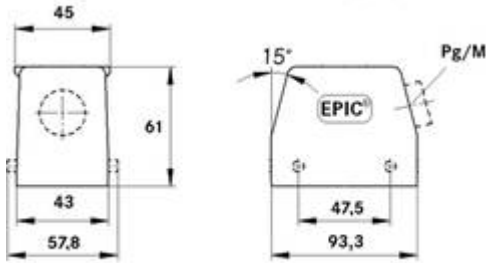

Product Description

Suitable inserts

EPIC® H-BS 6
 EPIC® H-BVE 6
 EPIC® H-DD 72
 EPIC® H-EE 32

EPIC® MCR 16
 EPIC® H-D 40
 EPIC® H-BE 16 Screw termination
 EPIC® H-BE 16 Crimp termination
 EPIC® H-BE 16 Cage clamp

Article List

Part number	Type	M	PG	ZW	B	B1	H	L	L1
H-B housing: Hood (side cable entry, bolts for double lever)									
10082000	H-B 16 TS 21		21	yes	43	57,8	61	93,3	47,5
10092000	H-B 16 TS 29		29	yes	43	57,8	61	93,3	47,5
19082000	H-B 16 TS M25	25		yes	43	57,8	61	93,3	47,5
19092000	H-B 16 TS M32	32		yes	43	57,8	61	93,3	47,5