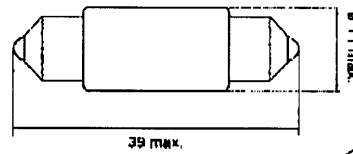

SOFFITTENLAMPEN / FESTOON LAMPS

S 8 11 x 39 / 11 x 44
(Ø 11 mm)

Maßstab: 1 : 1
scale: 1 : 1

Bezeichnung / Designation: S 8,8-11x39 / S 8,8-11 x 44

0726

0725

Spannung Voltage (V)	Stromstärke Current (W)	Lebensdauer Lifetime (h) AC	Wendelaufbau Filament	EBT Nr.		Intern. Nr.	
				EBT Nr.	Intern. Nr.	EBT Nr.	Intern. Nr.
6	5	1.000	C-8	072504xx /	— /	— /	—
12	3	1.000	C-8	072512xx /	— /	072613xx /	—
12	5	1.000	C-8	072514xx /	— /	072614xx /	—
12	10	1.000	C-8	072515xx /	— /	072615xx /	—
24	2		C-8	— /	— /	072618xx /	—
24	3	1.000	C-8	072519xx /	— /	072619xx /	—
24	5	1.000	C-8	072521xx /	— /	072621xx /	—
24	10	1.000	C-8	072522xx /	— /	072622xx /	—
30	3	1.000	C-8	072523xx /	— /	072627xx /	—
30	5	1.000	C-8	072524xx /	— /	072628xx /	—
48	3	1.000	C-8	072525xx /	— /	072630xx /	—
60	3	1.000	C-8	072526xx /	— /	072636xx /	—
60	5	1.000	C-8	072527xx /	— /	072637xx /	—

Autolampen nach DIN-Norm lieferbar auf Anfrage.
The whole range of automotive lamps according to DIN-specification is available upon request.

SOFFITTENLAMPEN / FESTOON LAMPS

S 8 - 15 x 44
(Ø 15 mm)

Maßstab: 1 : 1
scale: 1 : 1

Socket / Base: S 8,5 - 15 x 44

Spannung Voltage (V)	Stromstärke Current (W)	Lebensdauer Lifetime (h) AC	Wendelaufbau Filament
12	3	1.000	C-8
12	5	1.000	C-8
12	10	1.000	C-8
24	3	1.000	C-8
24	5	1.000	C-8
24	10	1.000	C-8
30	5	1.000	C-8
60	3	1.000	C-8
60	5	1.000	C-8