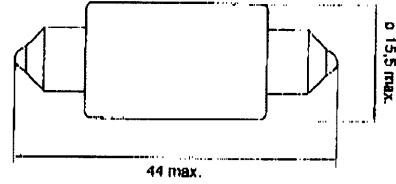

SOFFITTENLAMPEN / FESTOON LAMPS

S 8 11 x 39 / 11 x 44
(Ø 11 mm)

Maßstab: 1 : 1
scale: 1 : 1

Bezeichnung / Designation: S 8,8-11x39 / S 8,8-11 x 44

0726

0725

Spannung Voltage (V)	Stromstärke Current (W)	Lebensdauer Lifetime (h) AC	Wendelaufbau Filament	EBT Nr.		Intern. Nr.	
				EBT Nr.	Intern. Nr.	EBT Nr.	Intern. Nr.
6	5	1.000	C-8	072504xx /	— /	— /	—
12	3	1.000	C-8	072512xx /	— /	072613xx /	—
12	5	1.000	C-8	072514xx /	— /	072614xx /	—
12	10	1.000	C-8	072515xx /	— /	072615xx /	—
24	2		C-8	— /	— /	072618xx /	—
24	3	1.000	C-8	072519xx /	— /	072619xx /	—
24	5	1.000	C-8	072521xx /	— /	072621xx /	—
24	10	1.000	C-8	072522xx /	— /	072622xx /	—
30	3	1.000	C-8	072523xx /	— /	072627xx /	—
30	5	1.000	C-8	072524xx /	— /	072628xx /	—
48	3	1.000	C-8	072525xx /	— /	072630xx /	—
60	3	1.000	C-8	072526xx /	— /	072636xx /	—
60	5	1.000	C-8	072527xx /	— /	072637xx /	—

Autolampen nach DIN-Norm lieferbar auf Anfrage.
The whole range of automotive lamps according to DIN-specification is available upon request.

SOFFITTENLAMPEN / FESTOON LAMPS

S 8 - 15 x 44
(Ø 15 mm)

Maßstab: 1 : 1
scale: 1 : 1

Socket / Base: S 8,5 - 15 x 44

Spannung Voltage (V)	Stromstärke Current (W)	Lebensdauer Lifetime (h) AC	Wendelaufbau Filament
12	3	1.000	C-8
12	5	1.000	C-8
12	10	1.000	C-8
24	3	1.000	C-8
24	5	1.000	C-8
24	10	1.000	C-8
30	5	1.000	C-8
60	3	1.000	C-8
60	5	1.000	C-8