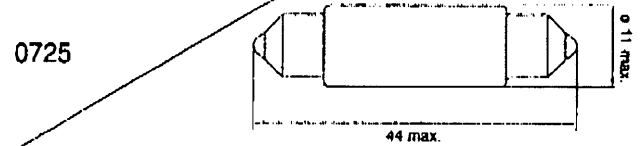

SOFFITTENLAMPEN / FESTOON LAMPS

S 8 11 x 39 / 11 x 44
(Ø 11 mm)

Maßstab: 1 : 1
scale: 1 : 1

Bezeichnung / Designation: S 8,8-11x39 / S 8,8-11 x 44

0726

0725

Spannung Voltage (V)	Stromstärke Current (W)	Lebensdauer Lifetime (h) AC	Wendelaufbau Filament	EBT Nr.		Intern. Nr.	
				EBT Nr.	Intern. Nr.	EBT Nr.	Intern. Nr.
6	5	1.000	C-8	072504xx /	— /	— /	—
12	3	1.000	C-8	072512xx /	— /	072613xx /	—
12	5	1.000	C-8	072514xx /	— /	072614xx /	—
12	10	1.000	C-8	072515xx /	— /	072615xx /	—
24	2		C-8	— /	— /	072618xx /	—
24	3	1.000	C-8	072519xx /	— /	072619xx /	—
24	5	1.000	C-8	072521xx /	— /	072621xx /	—
24	10	1.000	C-8	072522xx /	— /	072622xx /	—
30	3	1.000	C-8	072523xx /	— /	072627xx /	—
30	5	1.000	C-8	072524xx /	— /	072628xx /	—
48	3	1.000	C-8	072525xx /	— /	072630xx /	—
60	3	1.000	C-8	072526xx /	— /	072636xx /	—
60	5	1.000	C-8	072527xx /	— /	072637xx /	—

Socket / Base: S 8,5 - 15 x 44

Spannung Voltage (V)	Stromstärke Current (W)	Lebensdauer Lifetime (h) AC	Wendelaufbau Filament
12	3	1.000	C-8
12	5	1.000	C-8
12	10	1.000	C-8
24	3	1.000	C-8
24	5	1.000	C-8
24	10	1.000	C-8
30	5	1.000	C-8
60	3	1.000	C-8
60	5	1.000	C-8