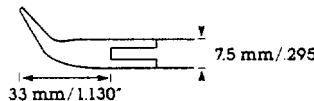

**SPITZZANGE
SNIPE NOSE PLIERS**

**150 mm
5.3/4"**

Ohne Hieb.
Gebogen.

Smooth jaws.
Bent.

3769-1 PVC-getaucht.
3769-1H Griffhüllen, ableitend.

PVC-coated grips.
Heavy sleeves, dissipative.