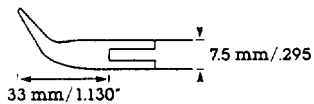

**SPITZZANGE
SNIPE NOSE PLIERS**

**150 mm
5.3/4"**

Mit Hieb.
Gebogen.

Serrated jaws.
Bent.

3769 PVC-getaucht.
3769H Griffhüllen, ableitend.

PVC-coated grips.
Heavy sleeves, dissipative.