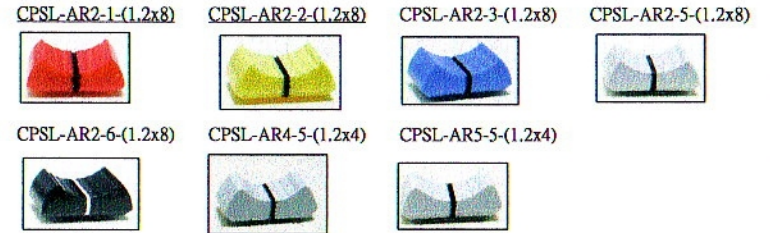

P/N	A	B	C	COLOUR	LINE	SHAFT
CPSL-AR2-1-(1.2x8)W6	24.0	15.0	11.3	RED	BLACK	1.2x8
CPSL-AR2-2-(1.2x8)W6	24.0	15.0	11.3	YELLOW	BLACK	1.2x8
CPSL-AR2-3-(1.2x8)W6	24.0	15.0	11.3	BLUE	BLACK	1.2x8
CPSL-AR2-4-(1.2x8)W6	24.0	15.0	11.3	GREEN	BLACK	1.2x8
CPSL-AR2-5-(1.2x8)W6	24.0	15.0	11.3	GREY	BLACK	1.2x8
CPSL-AR2-6-(1.2x8)W7	24.0	15.0	11.3	BLACK	WHITE	1.2x8
CPSL-AR4-5-(1.2x4)W6	26.0	11.0	11.0	GREY	BLACK	1.2x4
CPSL-AR4-5-(1.2x8)W6	26.0	11.0	11.0	GREY	BLACK	1.2x8
CPSL-AR5-5-(1.2x4)W6	24.0	9.0	10.8	GREY	BLACK	1.2x4
CPSL-AR6-1W7-(1.2x18)	24.2	11.5	10.3	RED	WHITE	1.2x8
CPSL-AR6-3W7-(1.2x18)	24.2	11.5	10.3	BLUE	WHITE	1.2x8
CPSL-AR6-5W6-(1.2x18)	24.2	11.5	10.3	GREY	BLACK	1.2x8
CPSL-AR6-6W7-(1.2x18)	24.2	11.5	10.3	BLACK	WHITE	1.2x8
CPSL-AR6-7W6-(1.2x18)	24.2	11.5	10.3	WHITE	BLACK	1.2x8