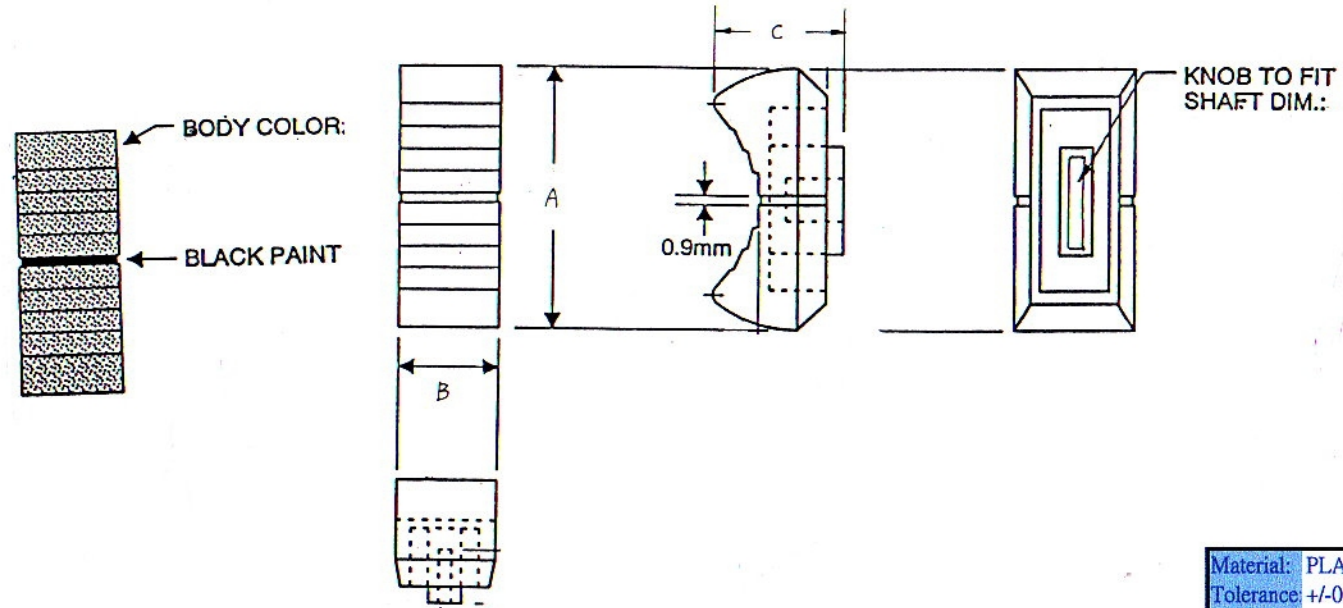

P/N	A	B	C	COLOUR	LINE	SHAFT
CPSL-AR2-1-(1.2x8)W6	24.0	15.0	11.3	RED	BLACK	1.2x8
CPSL-AR2-2-(1.2x8)W6	24.0	15.0	11.3	YELLOW	BLACK	1.2x8
CPSL-AR2-3-(1.2x8)W6	24.0	15.0	11.3	BLUE	BLACK	1.2x8
CPSL-AR2-4-(1.2x8)W6	24.0	15.0	11.3	GREEN	BLACK	1.2x8
CPSL-AR2-5-(1.2x8)W6	24.0	15.0	11.3	GREY	BLACK	1.2x8
CPSL-AR2-6-(1.2x8)W7	24.0	15.0	11.3	BLACK	WHITE	1.2x8
CPSL-AR4-5-(1.2x4)W6	26.0	11.0	11.0	GREY	BLACK	1.2x4
CPSL-AR4-5-(1.2x8)W6	26.0	11.0	11.0	GREY	BLACK	1.2x8
CPSL-AR5-5-(1.2x4)W6	24.0	9.0	10.8	GREY	BLACK	1.2x4
CPSL-AR6-1W7-(1.2x18)	24.2	11.5	10.3	RED	WHITE	1.2x8
CPSL-AR6-3W7-(1.2x18)	24.2	11.5	10.3	BLUE	WHITE	1.2x8
CPSL-AR6-5W6-(1.2x18)	24.2	11.5	10.3	GREY	BLACK	1.2x8
CPSL-AR6-6W7-(1.2x18)	24.2	11.5	10.3	BLACK	WHITE	1.2x8
CPSL-AR6-7W6-(1.2x18)	24.2	11.5	10.3	WHITE	BLACK	1.2x8