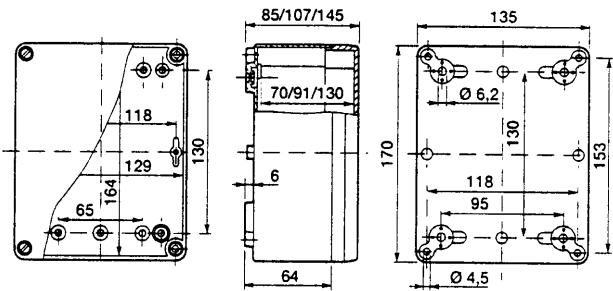

O/code: 03560-03565-03561-03520-03525-03521-03562-03566-03570-03571