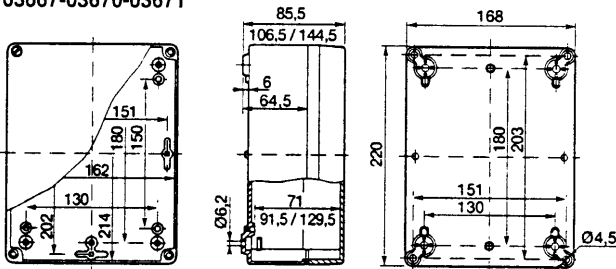

accessories

O/code	description	pack qty
09184	M 4 brass insert	50

dimensions

see pages

29 - 30

dimensions

O/code: 02560-02565-02561-02562-02566

O/code: 03080-03085-03081-03082

O/code: 03180-03400-03401-03182-03186

O/code: 03360-03365-03361-03362-03366-03370-03371

O/code: 03560-03565-03561-03520-03525-03521-03562-03566-03570-03571

O/code: 03460-03461-03450-03451-03470-03480-03481

O/code: 03640-03645-03641-03620-03625-03621-03622-03626-03623-03667-03670-03671

O/code: 03750-03740-03752-03760-03761-03762-03763-03770

O/code: 03434-03435-03444-03454

O/code: 03710-03700

dimensions

O/code: 03900-03910-03911-
03902-03912-03913-
03905-03908