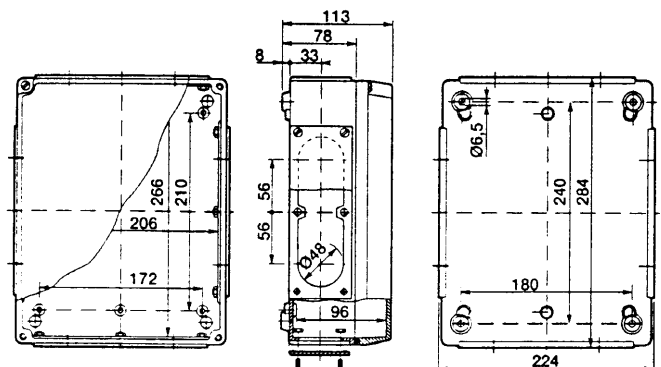

accessories

O/code	description	pack qty
09184	M 4 brass insert	50

dimensions

see pages

29 - 30

dimensions

O/code: 02560-02565-02561-02562-02566

O/code: 03080-03085-03081-03082

O/code: 03640-03645-03641-03620-03625-03621-03622-03626-03623-03667-03670-03671

O/code: 03750-03740-03752-03760-03761-03762-03763-03770

O/code: 03434-03435-03444-03454

O/code: 03710-03700

dimensions

O/code: 03900-03910-03911-
03902-03912-03913-
03905-03908

O/code: 03884-03881-03883-
03880-03882-
03894-03891-03893-
03890-03885-03888

• enclosures with external terminal blocks

O/code: 03438-03439-
03448-03449-
03458-03459

O/code: 03260-03267-03268-
03263-03261-03262-
03269
03265-03264