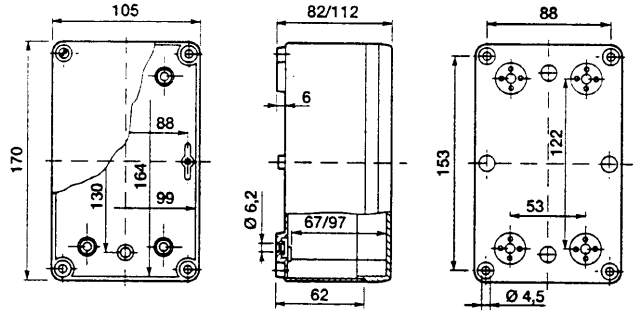

O/code: 03360-03365-03361-03362-03366-03370-03371