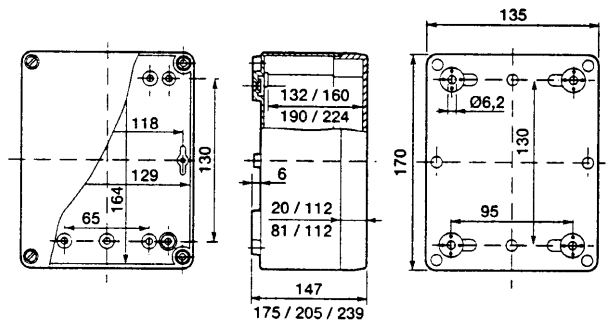

accessories

O/code	description	pack qty
09184	M 4 brass insert	50

dimensions

see pages

29 - 30

dimensions

O/code: 02560-02565-02561-02562-02566

O/code: 03080-03085-03081-03082

O/code: 03180-03400-03401-03182-03186

O/code: 03360-03365-03361-03362-03366-03370-03371

O/code: 03560-03565-03561-03520-03525-03521-03562-03566-03570-03571

O/code: 03460-03461-03450-03451-03470-03480-03481

O/code: 03640-03645-03641-03620-03625-03621-03622-03626-03623-03667-03670-03671

O/code: 03750-03740-03752-03760-03761-03762-03763-03770

O/code: 03434-03435-03444-03454

O/code: 03710-03700

dimensions

O/code: 03900-03910-03911-
03902-03912-03913-
03905-03908