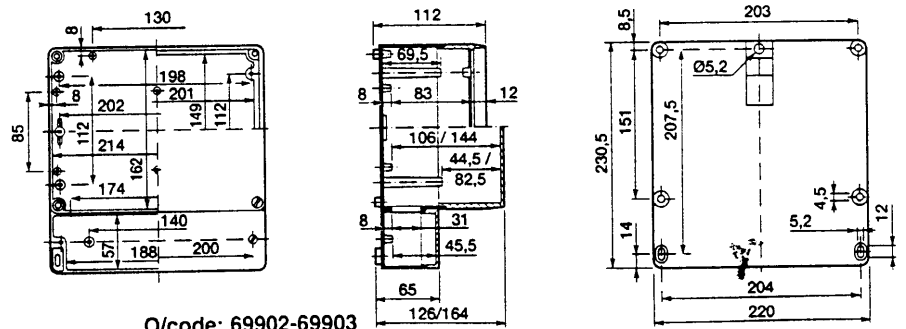

accessories

O/code	description	pack qty
09184	M 4 brass insert	50

dimensions

see pages

29 - 30

dimensions

O/code: 02560-02565-02561-02562-02566

O/code: 03080-03085-03081-03082

O/code: 03640-03645-03641-03620-03625-03621-03622-03626-03623-03667-03670-03671

O/code: 03750-03740-03752-03760-03761-03762-03763-03770

O/code: 03434-03435-03444-03454

O/code: 03710-03700

dimensions

O/code: 03900-03910-03911-
03902-03912-03913-
03905-03908

O/code: 03884-03881-03883-
03880-03882-
03894-03891-03893-
03890-03885-03888

• enclosures with external terminal blocks

O/code: 03438-03439-
03448-03449-
03458-03459

O/code: 03260-03267-03268-
03263-03261-03262-
03269
03265-03264