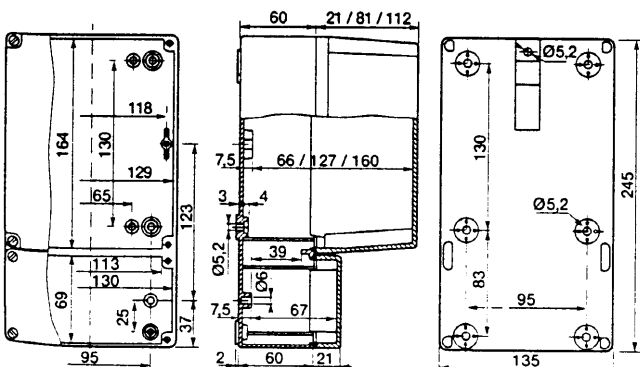

internal dimensions			IP 66-5 industrial boxes		IP 66-7 industrial boxes		sealing cap O/code	closure by 4 quick release screws	fixing lugs	chassis plate O/code	pack qty for boxes minor/major
H	W	D	material: PVC opaque cover	material: polycarbonate cover	opaque	transparent					
100	100	55	02560	02564	02565	02561		metal	09106		10/100
100	100	130	02562		02566		09150	metal	09106		5/ 50
105	70	48	03080	03083	03085	03081	09140	metal			5/150
105	70	80	03082				09150	metal			5
130	69	57	03180	03187	03400	03401	09140	metal	09106		6/ 84
130	69	90	03182		03186		09150	metal	09106		6
164	99	67	03360	03364	03365	03361		plastic	09106	09135	2/ 52
164	99	97	03362	03367	03366			plastic	09106	09135	2/ 40
164	129	70	03560	03564	03565	03561		plastic	09106	09154	2/ 40
164	129	91	03520	03522	03525	03521		plastic	09106	09154	2/ 30
164	129	130	03562	03567	03566			plastic	09106	09154	2/18
164	129	132			03460	03461	09140	metal	09105	09154	2
164	129	160			03450	03451	09150	metal	09105	09154	1
164	129	190			03470		09150	metal	09105	09154	1
164	129	224			03480	03481	09150	metal	09105	09154	1
214	162	71	03640		03645	03641		plastic	09106	09160	1
214	162	92	03620	03624	03625	03621		plastic	09106	09160	1
214	162	129	03622	03627	03626	03623		plastic	09106	09160	1

accessories

O/code	description	pack qty
09184	M 4 brass insert	50

dimensions

see pages

29 - 30

dimensions

O/code: 02560-02565-02561-02562-02566

O/code: 03080-03085-03081-03082

O/code: 03180-03400-03401-03182-03186

O/code: 03360-03365-03361-03362-03366-03370-03371

O/code: 03560-03565-03561-03520-03525-03521-03562-03566-03570-03571

O/code: 03460-03461-03450-03451-03470-03480-03481

O/code: 03640-03645-03641-03620-03625-03621-03622-03626-03623-03667-03670-03671

O/code: 03750-03740-03752-03760-03761-03762-03763-03770

O/code: 03434-03435-03444-03454

O/code: 03710-03700

dimensions

O/code: 03900-03910-03911-
03902-03912-03913-
03905-03908