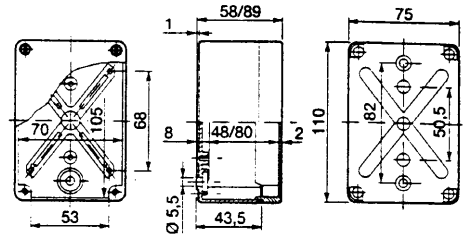

internal dimensions			IP 66-5 industrial boxes		IP 66-7 industrial boxes		sealing cap O/code	closure by 4 quick release screws	fixing lugs	chassis plate O/code	pack qty for boxes minor/major
H	W	D	material: PVC opaque cover	material: polycarbonate cover	opaque	transparent					
100	100	55	02560	02564	02565	02561		metal	09106		10/100
100	100	130	02562		02566		09150	metal	09106		5/ 50
105	70	48	03080	03083	03085	03081	09140	metal			5/150
105	70	80	03082				09150	metal			5
130	69	57	03180	03187	03400	03401	09140	metal	09106		6/ 84
130	69	90	03182		03186		09150	metal	09106		6
164	99	67	03360	03364	03365	03361		plastic	09106	09135	2/ 52
164	99	97	03362	03367	03366			plastic	09106	09135	2/ 40
164	129	70	03560	03564	03565	03561		plastic	09106	09154	2/ 40
164	129	91	03520	03522	03525	03521		plastic	09106	09154	2/ 30
164	129	130	03562	03567	03566			plastic	09106	09154	2/18
164	129	132			03460	03461	09140	metal	09105	09154	2
164	129	160			03450	03451	09150	metal	09105	09154	1
164	129	190			03470		09150	metal	09105	09154	1
164	129	224			03480	03481	09150	metal	09105	09154	1
214	162	71	03640		03645	03641		plastic	09106	09160	1
214	162	92	03620	03624	03625	03621		plastic	09106	09160	1
214	162	129	03622	03627	03626	03623		plastic	09106	09160	1

accessories

O/code	description	pack qty
09184	M 4 brass insert	50

dimensions

see pages

29 - 30

dimensions

O/code: 02560-02565-02561-02562-02566

O/code: 03080-03085-03081-03082

O/code: 03640-03645-03641-03620-03625-03621-03622-03626-03623-03667-03670-03671

O/code: 03750-03740-03752-03760-03761-03762-03763-03770

O/code: 03434-03435-03444-03454

O/code: 03710-03700

dimensions

O/code: 03900-03910-03911-
03902-03912-03913-
03905-03908