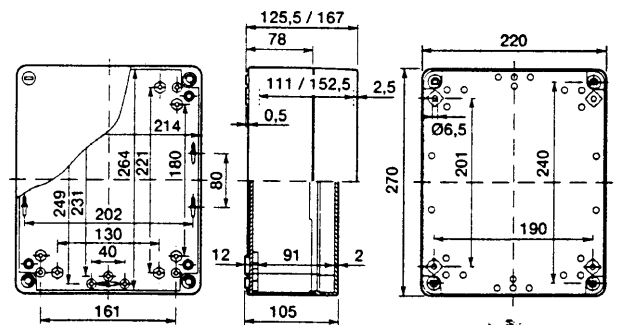

accessories

O/code	description	pack qty
09184	M 4 brass insert	50

dimensions

see pages

29 - 30

dimensions

O/code: 02560-02565-02561-02562-02566

O/code: 03080-03085-03081-03082

O/code: 03180-03400-03401-03182-03186

O/code: 03360-03365-03361-03362-03366-03370-03371

O/code: 03560-03565-03561-03520-03525-03521-03562-03566-03570-03571

O/code: 03460-03461-03450-03451-03470-03480-03481

O/code: 03640-03645-03641-03620-03625-03621-03622-03626-03623-03667-03670-03671

O/code: 03750-03740-03752-03760-03761-03762-03763-03770

O/code: 03434-03435-03444-03454

O/code: 03710-03700

dimensions

O/code: 03900-03910-03911-
03902-03912-03913-
03905-03908