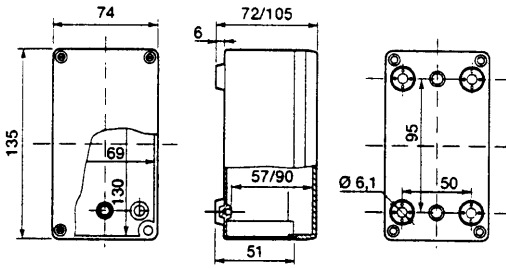

O/code: 03180-03400-03401-03182-03186