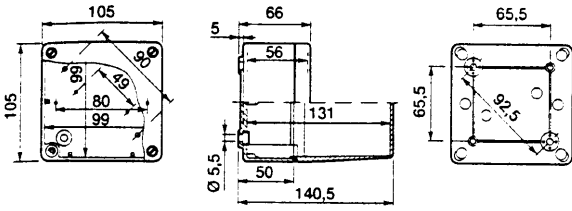

internal dimensions			IP 66-5 industrial boxes		IP 66-7 industrial boxes		sealing cap O/code	closure by 4 quick release screws	fixing lugs	chassis plate O/code	pack qty for boxes minor/major
H	W	D	material: PVC opaque cover	material: polycarbonate cover	opaque	transparent					
100	100	55	02560	02564	02565	02561		metal	09106		10/100
100	100	130	02562		02566		09150	metal	09106		5/ 50
105	70	48	03080	03083	03085	03081	09140	metal			5/150
105	70	80	03082				09150	metal			5
130	69	57	03180	03187	03400	03401	09140	metal	09106		6/ 84
130	69	90	03182		03186		09150	metal	09106		6
164	99	67	03360	03364	03365	03361		plastic	09106	09135	2/ 52
164	99	97	03362	03367	03366			plastic	09106	09135	2/ 40
164	129	70	03560	03564	03565	03561		plastic	09106	09154	2/ 40
164	129	91	03520	03522	03525	03521		plastic	09106	09154	2/ 30
164	129	130	03562	03567	03566			plastic	09106	09154	2/18
164	129	132			03460	03461	09140	metal	09105	09154	2
164	129	160			03450	03451	09150	metal	09105	09154	1
164	129	190			03470		09150	metal	09105	09154	1
164	129	224			03480	03481	09150	metal	09105	09154	1
214	162	71	03640		03645	03641		plastic	09106	09160	1
214	162	92	03620	03624	03625	03621		plastic	09106	09160	1
214	162	129	03622	03627	03626	03623		plastic	09106	09160	1

accessories

O/code	description	pack qty
09184	M 4 brass insert	50

dimensions

see pages

29 - 30

dimensions

O/code: 02560-02565-02561-02562-02566

O/code: 03080-03085-03081-03082

O/code: 03640-03645-03641-03620-03625-03621-03622-03626-03623-03667-03670-03671

O/code: 03750-03740-03752-03760-03761-03762-03763-03770

O/code: 03434-03435-03444-03454

O/code: 03710-03700

dimensions

O/code: 03900-03910-03911-
03902-03912-03913-
03905-03908