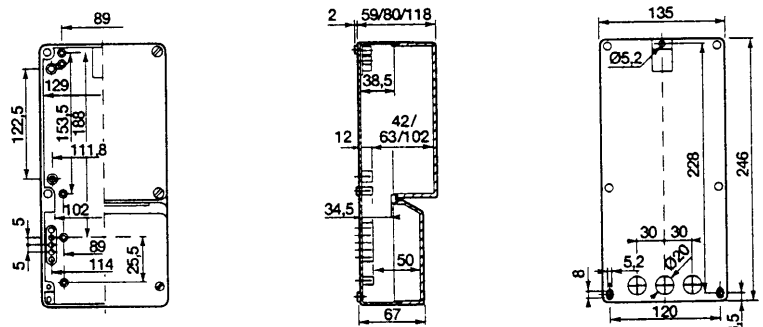

accessories

O/code	description	pack qty
09184	M 4 brass insert	50

dimensions

see pages

29 - 30

dimensions

O/code: 02560-02565-02561-02562-02566

O/code: 03080-03085-03081-03082

O/code: 03640-03645-03641-03620-03625-03621-03622-03626-03623-03667-03670-03671

O/code: 03750-03740-03752-03760-03761-03762-03763-03770

O/code: 03434-03435-03444-03454

O/code: 03710-03700

dimensions

O/code: 03900-03910-03911-
03902-03912-03913-
03905-03908

O/code: 03884-03881-03883-
03880-03882-
03894-03891-03893-
03890-03885-03888

• enclosures with external terminal blocks

O/code: 03438-03439-
03448-03449-
03458-03459

O/code: 03260-03267-03268-
03263-03261-03262-
03269
03265-03264