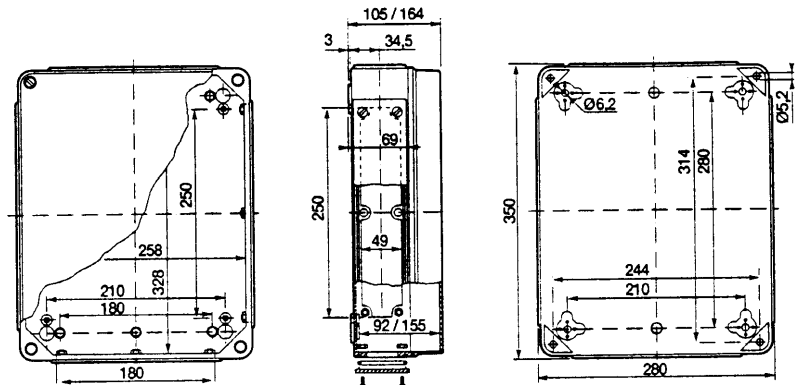

accessories

O/code	description	pack qty
09184	M 4 brass insert	50

dimensions

see pages

29 - 30

dimensions

O/code: 02560-02565-02561-02562-02566

O/code: 03080-03085-03081-03082

O/code: 03640-03645-03641-03620-03625-03621-03622-03626-03623-03667-03670-03671

O/code: 03750-03740-03752-03760-03761-03762-03763-03770

O/code: 03434-03435-03444-03454

O/code: 03710-03700

dimensions

O/code: 03900-03910-03911-
03902-03912-03913-
03905-03908

O/code: 03884-03881-03883-
03880-03882-
03894-03891-03893-
03890-03885-03888

• enclosures with external terminal blocks

O/code: 03438-03439-
03448-03449-
03458-03459

O/code: 03260-03267-03268-
03263-03261-03262-
03269
03265-03264