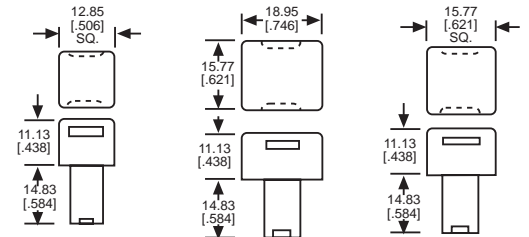

### 5/8" x 3/4" RECTANGULAR

CAP PART NO.	COLOR	FIG
326-0071	RED	7
326-0072	GREEN	7
326-0073	YELLOW	7
326-0075	WHITE	7

Fig 1

Fig 2

Fig 3

Fig 4

Fig 5

Fig 6