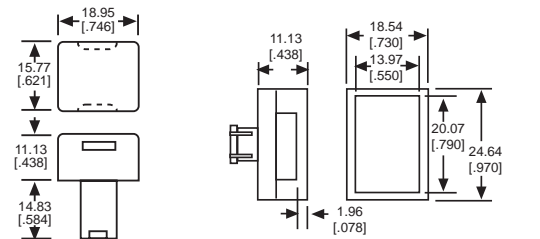

### 5/8" x 3/4" RECTANGULAR

CAP PART NO.	COLOR	FIG
326-0071	RED	7
326-0072	GREEN	7
326-0073	YELLOW	7
326-0075	WHITE	7

Fig 1

Fig 2

Fig 3

Fig 4

Fig 5

Fig 6