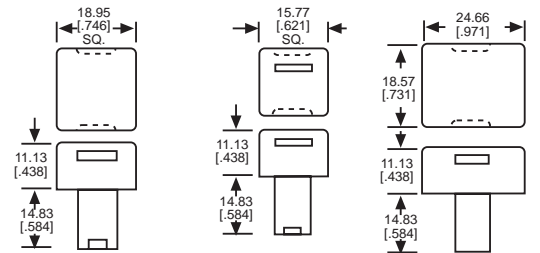

### 5/8" x 3/4" RECTANGULAR

CAP PART NO.	COLOR	FIG
326-0071	RED	7
326-0072	GREEN	7
326-0073	YELLOW	7
326-0075	WHITE	7

Fig 1

Fig 2

Fig 3

Fig 4

Fig 5

Fig 6