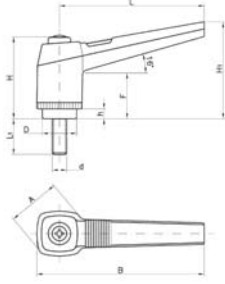

# Adjustable Clamping Lever Male

Material  
Black, thermoplastic, glass fibre reinforced. Zinc plated steel stud.

489333

L (mm)	d (mm)	H (mm)	a (mm)	b (mm)	f (mm)	D (mm)	h (mm)	Order Code	Price Each	
42	12	29	19	50	32	17	12	3	137-9102	
42	5	30	29	19	50	32	17	12	3	137-9101
42	6	30	29	19	50	32	17	12	3	137-9099
63	6	20	39	25	73	43	21	15	4	137-9098
63	6	40	39	25	73	43	21	15	4	137-9097
63	8	25	39	25	73	43	21	15	4	137-9096
63	8	50	39	25	73	43	21	15	4	137-9095
80	8	30	48	30	92	54	27	19	6	137-9092
80	8	50	48	30	92	54	27	19	6	137-9091
80	10	40	48	30	92	54	27	19	6	137-9090
80	10	60	48	30	92	54	27	19	6	137-9089
80	12	60	48	30	92	54	27	19	6	137-9088
100	12	50	58	36	115	66	30	25	8	137-9087
100	12	70	58	36	115	66	30	25	8	137-9086
100	14	70	58	36	115	66	30	25	8	137-9085
100	18	70	58	36	115	66	30	25	8	137-9084