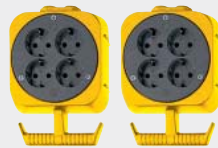

Stromverteiler / Power distributors

Multi-way Extensions

Surge/Overvoltage Protection

Power Distribution

MADE IN GERMANY

Pendel Stromverteiler

- Mit 2 x 4 Schutzkontakt-Steckdosen.
- Für variablen Strom in jeder Arbeitshöhe.
- Arbeiten ohne Kabel-Gewirr am Arbeitsplatz.
- Auf kleinstem Raum vielfältige Anschlussmöglichkeiten, beidseitig angeordnet.
- Schlagfestes Kunststoff-Gehäuse mit großem Werkzeug-Haken.
- Mit 3 m stabiler, verzinkter Stahl-Gliederkette.
- Im Display-Karton.

Energy Cube

- With 2 x 4 earthed sockets.
- Power available at any working height.
- The height-adjustable cube will avoid any cable chaos on your work bench.
- Multiple socket connections in the smallest of spaces - sockets on both sides.
- The housing is made of break-resistant plastic material and is equipped with a big hook for tools etc.
- With 3 m galvanised steel chain.
- Delivered in full colour sales box.

Artikel-Nr. Article No.	Barcode	VPE UP	Steckdosen Sockets	Stecker Plug	Kabellänge Cable length	Kabelbezeichnung Cable
1 15176 0	4007123...	1	2 x 4 230 V/16 A	230 V/16 A	5 m	H05VV-F 3G1,5

Design geschützt. / Design protected.

Lighting

Home Security & Safety

Home, Workshop, DIY

Ladders and Trestles

MADE IN GERMANY

Druckluft Pendel Stromverteiler IP 44

Spritzwassergeschützt, IP 44.

- 2 Einhand-Druckluft-Kupplungen.
- Für variablen Strom in jeder Arbeitshöhe.
- Arbeiten ohne Kabel-Gewirr am Arbeitsplatz.
- Auf kleinstem Raum vielfältige Anschlussmöglichkeiten, beidseitig angeordnet.
- Schlagfestes Kunststoff-Gehäuse mit großem Werkzeug-Haken.
- Mit 3 m stabiler, verzinkter Stahl-Gliederkette.
- 5 m Anschluss-Schlauch, Ø 6/12 mm.
- Im Display-Karton.