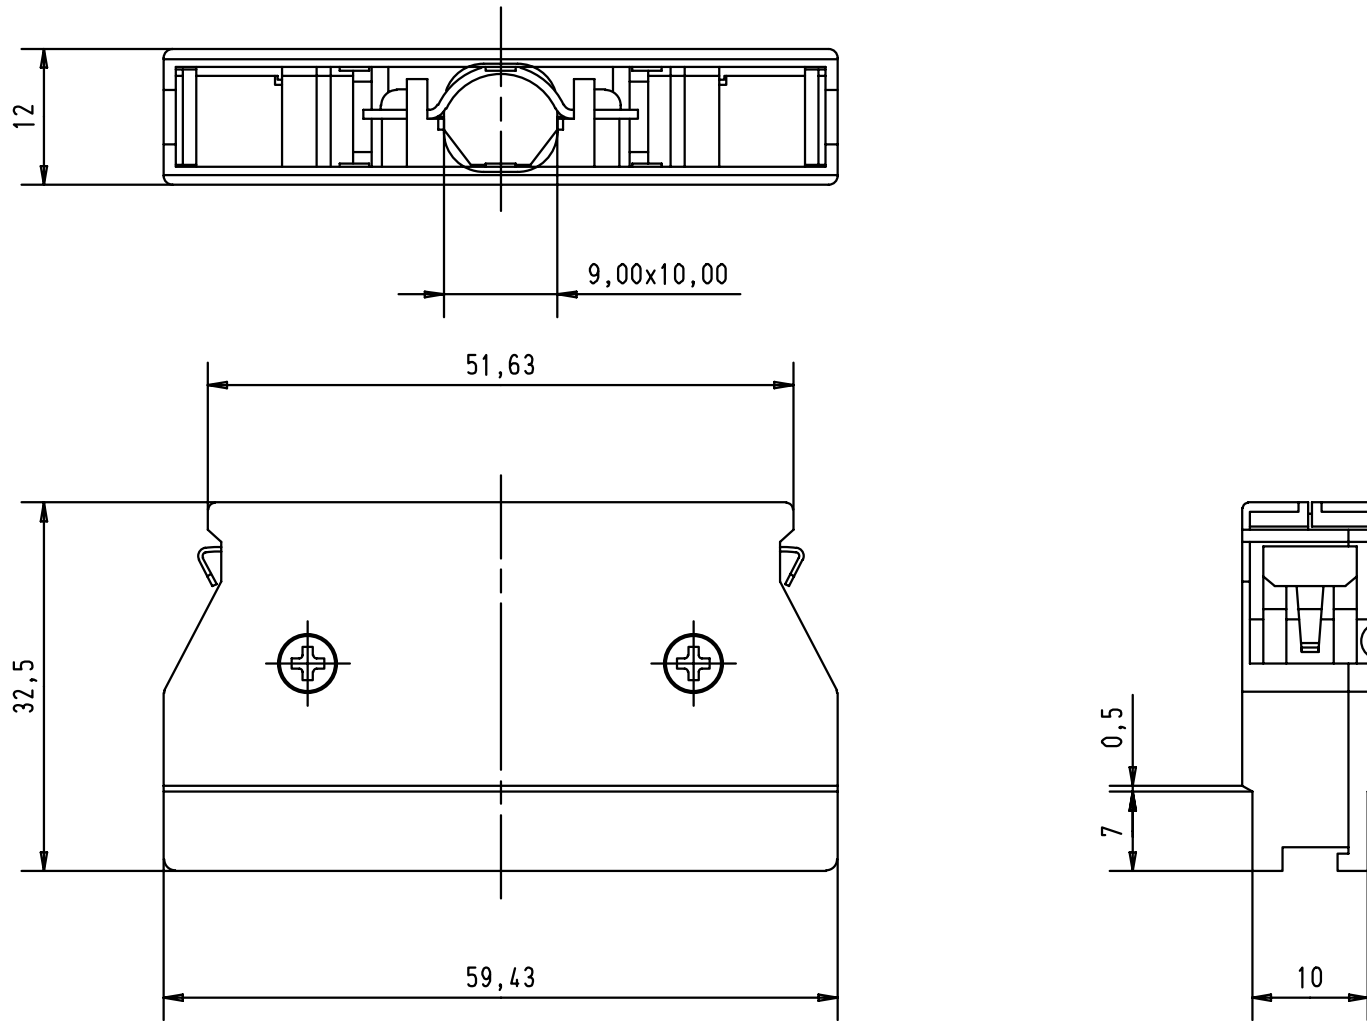

Alle Rechte vorbehalten/ All rights reserved

			Detail.	Dat.	Name	 All Dim. in mm Orig. Size DIN A 4	har.mik® 68 poles wide entry metal hood with latches	I/O 1,5:1	Maßstab/ Scale 1,5:1
		Insp.	30-OCT-00	Alspace					
		Stand.							
27941	30-AUG-00	Alspace	HARTING EURL F-95972 Paris				TB 60 03 068 0255	Blatt/ Page 1 / 1	
Mod.	Dat.	Name	Sub.						