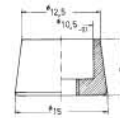

Accessories* :

Buttons

	∅ (height 8 mm)		∅ (height 10 mm)	
orange	10 mm	KM 403	15 mm	KM 603
blue	10 mm	KM 404	15 mm	KM 604
black	10 mm	KM 405	15 mm	KM 605
green	10 mm	KM 406	15 mm	KM 606
grey	10 mm	KM 407	15 mm	KM 607
yellow	10 mm	KM 408	15 mm	KM 608
red	10 mm	KM 409	15 mm	KM 609
white	10 mm	KM 410	15 mm	KM 610

Knurled nut, chromium-plated

M 6 x 0,75	8 mm	R 675
------------	------	-------

Covers

M 6 x 0,75

Brass chromium-plated

Brass black, matt finish

CO 106

CO 106 S