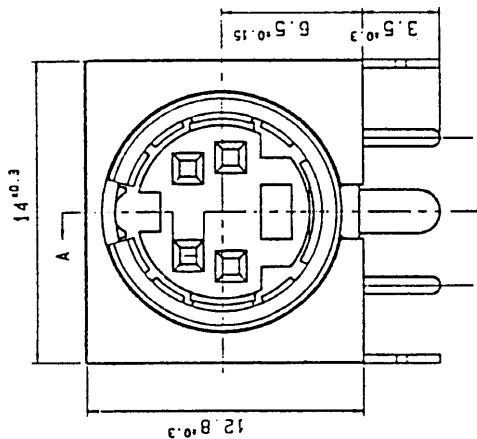

152 212

2.8.1  
成治(特)

ピン配列 (正面図)

プリント基板取付寸法

(両面両より見た図)

公差±0.1)

△ 注1. 半田付仕様 → EC-38-4-10  
半田無し仕様 → EC-39-4-20

|   |      |            |           |      |               |
|---|------|------------|-----------|------|---------------|
| 8 | リソット | MR-432-0   | C5210     | t0.2 | 図番参照          |
| 7 | リソット | MR-431-0   | C5210     | t0.2 | 図番参照          |
| 6 | リソット | MR-430-0   | C5210     | t0.2 | 図番参照          |
| 5 | リソット | MR-428-0   | C5210     | t0.2 | 図番参照          |
| 4 | リソット | MR-449-0   | 図番参照      | t0.4 | △リソット (90:10) |
| 3 | リソット | MR-436-0   | C5210     | t0.3 | 図番参照          |
| 2 | リソット | ECM-55-00  | PBT Black |      | UL 94V-0      |
| 1 | リソット | ECM-54-4-0 | PBT Black |      | UL 94V-0      |

|          |       |
|----------|-------|
| 寸法区分     | 公差    |
| 0.5 < 1  | ±0.1  |
| 1 < 5    | ±0.15 |
| 5 < 10   | ±0.2  |
| 10 < 20  | ±0.3  |
| 20 < 50  | ±0.4  |
| 50 < 100 | ±0.5  |

|      |           |      |            |
|------|-----------|------|------------|
| 図名   | 図番        | 図名   | 図番         |
| リソット | MR-432-0  | リソット | MR-431-0   |
| リソット | MR-430-0  | リソット | MR-428-0   |
| リソット | MR-449-0  | リソット | MR-436-0   |
| リソット | ECM-55-00 | リソット | ECM-54-4-0 |