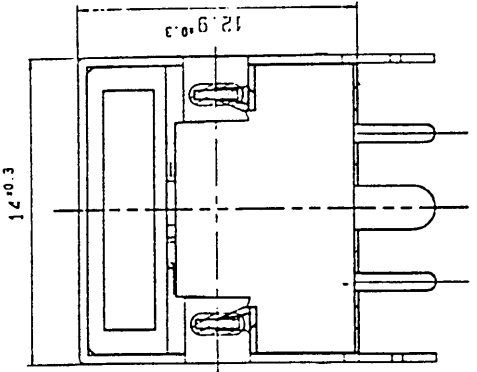

152 212

2.8.1  
成治(特)

ピン配列 (正面図)

プリント基板取付寸法

(両面両より見た図)

公差±0.1)

△ 注1. 半田付仕様 → EC-38-4-10  
半田無し仕様 → EC-39-4-20

|   |      |            |           |      |               |
|---|------|------------|-----------|------|---------------|
| 8 | リソット | MR-432-0   | C5210     | t0.2 | 図番参照          |
| 7 | リソット | MR-431-0   | C5210     | t0.2 | 図番参照          |
| 6 | リソット | MR-430-0   | C5210     | t0.2 | 図番参照          |
| 5 | リソット | MR-428-0   | C5210     | t0.2 | 図番参照          |
| 4 | リソット | MR-449-0   | 図番参照      | t0.4 | △リソット (90:10) |
| 3 | リソット | MR-436-0   | C5210     | t0.3 | 図番参照          |
| 2 | リソット | ECM-55-00  | PBT Black |      | UL 94V-0      |
| 1 | リソット | ECM-54-4-0 | PBT Black |      | UL 94V-0      |

|          |       |
|----------|-------|
| 寸法区分     | 公差    |
| 0.5 < 1  | ±0.1  |
| 1 < 5    | ±0.15 |
| 5 < 10   | ±0.2  |
| 10 < 20  | ±0.3  |
| 20 < 50  | ±0.4  |
| 50 < 100 | ±0.5  |

|      |           |      |            |
|------|-----------|------|------------|
| 図名   | 図番        | 図名   | 図番         |
| リソット | MR-432-0  | リソット | MR-431-0   |
| リソット | MR-430-0  | リソット | MR-428-0   |
| リソット | MR-449-0  | リソット | MR-436-0   |
| リソット | ECM-55-00 | リソット | ECM-54-4-0 |