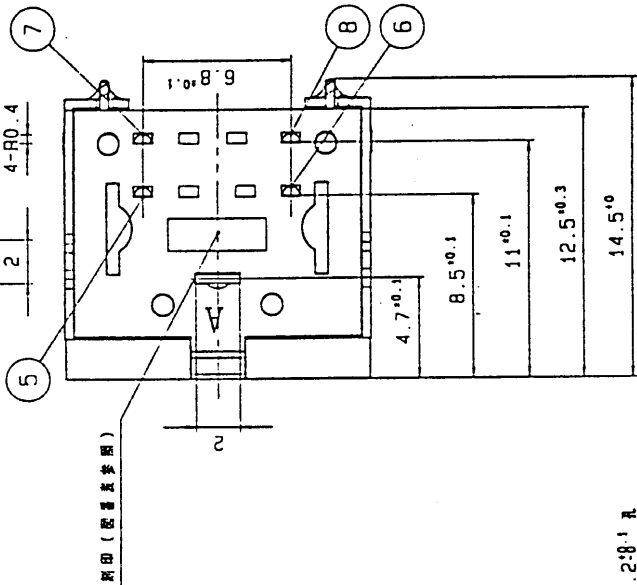

152 212

2.8.1  
成治(特)

ピン配列 (正面図)

プリント基板取付寸法

(両面両より見た図)

公差±0.1)

△ 注1. 半田付仕様 → EC-38-4-10  
半田無し仕様 → EC-39-4-20

|   |      |            |           |      |               |
|---|------|------------|-----------|------|---------------|
| 8 | リソット | MR-432-0   | C5210     | t0.2 | 図番参照          |
| 7 | リソット | MR-431-0   | C5210     | t0.2 | 図番参照          |
| 6 | リソット | MR-430-0   | C5210     | t0.2 | 図番参照          |
| 5 | リソット | MR-428-0   | C5210     | t0.2 | 図番参照          |
| 4 | リソット | MR-449-0   | 図番参照      | t0.4 | △リソット (90:10) |
| 3 | リソット | MR-436-0   | C5210     | t0.3 | 図番参照          |
| 2 | リソット | ECM-55-00  | PBT Black |      | UL 94V-0      |
| 1 | リソット | ECM-54-4-0 | PBT Black |      | UL 94V-0      |

|          |       |
|----------|-------|
| 寸法区分     | 公差    |
| 0.5 < 1  | ±0.1  |
| 1 < 5    | ±0.15 |
| 5 < 10   | ±0.2  |
| 10 < 20  | ±0.3  |
| 20 < 50  | ±0.4  |
| 50 < 100 | ±0.5  |

|      |           |      |            |
|------|-----------|------|------------|
| 図名   | 図番        | 図名   | 図番         |
| リソット | MR-432-0  | リソット | MR-431-0   |
| リソット | MR-430-0  | リソット | MR-428-0   |
| リソット | MR-449-0  | リソット | MR-436-0   |
| リソット | ECM-55-00 | リソット | ECM-54-4-0 |