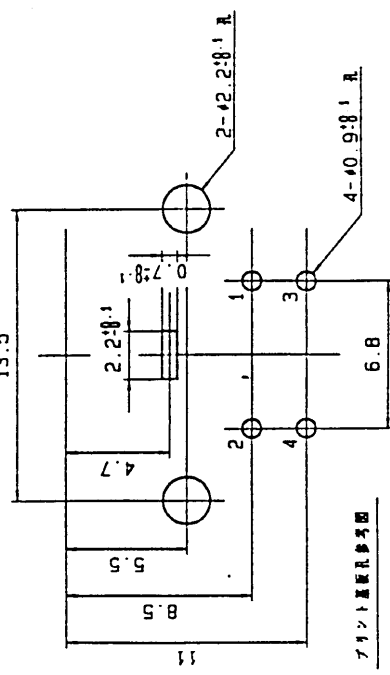

152 212

2.8.1  
成治(特)

ピン配列 (正面図)

プリント基板取付寸法

(両面両より見た図)

公差±0.1)

△ 注1. 半田付仕様 → EC-38-4-10  
半田無し仕様 → EC-39-4-20

|   |      |            |           |      |               |
|---|------|------------|-----------|------|---------------|
| 8 | リソット | MR-432-0   | C5210     | t0.2 | 図番参照          |
| 7 | リソット | MR-431-0   | C5210     | t0.2 | 図番参照          |
| 6 | リソット | MR-430-0   | C5210     | t0.2 | 図番参照          |
| 5 | リソット | MR-428-0   | C5210     | t0.2 | 図番参照          |
| 4 | リソット | MR-449-0   | 図番参照      | t0.4 | △リソット (90:10) |
| 3 | リソット | MR-436-0   | C5210     | t0.3 | 図番参照          |
| 2 | リソット | ECM-55-00  | PBT Black |      | UL 94V-0      |
| 1 | リソット | ECM-54-4-0 | PBT Black |      | UL 94V-0      |

|      |           |      |            |
|------|-----------|------|------------|
| 図名   | 図番        | 図名   | 図番         |
| リソット | MR-432-0  | リソット | MR-431-0   |
| リソット | MR-430-0  | リソット | MR-428-0   |
| リソット | MR-449-0  | リソット | MR-436-0   |
| リソット | ECM-55-00 | リソット | ECM-54-4-0 |

|          |       |
|----------|-------|
| 寸法区分     | 公差    |
| 0.5 < 1  | ±0.1  |
| 1 < 5    | ±0.15 |
| 5 < 10   | ±0.2  |
| 10 < 20  | ±0.3  |
| 20 < 50  | ±0.4  |
| 50 < 100 | ±0.5  |

|      |           |      |            |
|------|-----------|------|------------|
| 図名   | 図番        | 図名   | 図番         |
| リソット | MR-432-0  | リソット | MR-431-0   |
| リソット | MR-430-0  | リソット | MR-428-0   |
| リソット | MR-449-0  | リソット | MR-436-0   |
| リソット | ECM-55-00 | リソット | ECM-54-4-0 |