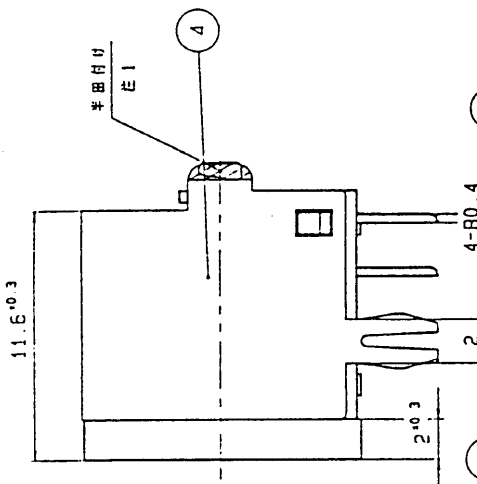

152 212

2.8.1  
成治(特)

ピン配列 (正面図)

プリント基板取付寸法

(両面両より見た図)

公差±0.1)

△ 注1. 半田付仕様 → EC-38-4-10  
半田無し仕様 → EC-39-4-20

|   |      |            |           |      |               |
|---|------|------------|-----------|------|---------------|
| 8 | リソット | MR-432-0   | C5210     | t0.2 | 図番参照          |
| 7 | リソット | MR-431-0   | C5210     | t0.2 | 図番参照          |
| 6 | リソット | MR-430-0   | C5210     | t0.2 | 図番参照          |
| 5 | リソット | MR-428-0   | C5210     | t0.2 | 図番参照          |
| 4 | リソット | MR-449-0   | 図番参照      | t0.4 | △リソット (90:10) |
| 3 | リソット | MR-436-0   | C5210     | t0.3 | 図番参照          |
| 2 | リソット | ECM-55-00  | PBT Black |      | UL 94V-0      |
| 1 | リソット | ECM-54-4-0 | PBT Black |      | UL 94V-0      |

|          |       |
|----------|-------|
| 寸法区分     | 公差    |
| 0.5 < 1  | ±0.1  |
| 1 < 5    | ±0.15 |
| 5 < 10   | ±0.2  |
| 10 < 20  | ±0.3  |
| 20 < 50  | ±0.4  |
| 50 < 100 | ±0.5  |

|      |           |      |            |
|------|-----------|------|------------|
| 図名   | 図番        | 図名   | 図番         |
| リソット | MR-432-0  | リソット | MR-431-0   |
| リソット | MR-430-0  | リソット | MR-428-0   |
| リソット | MR-449-0  | リソット | MR-436-0   |
| リソット | ECM-55-00 | リソット | ECM-54-4-0 |