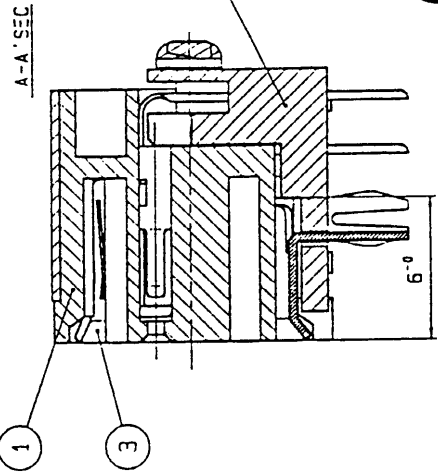

152 212

2.8.1  
成治(特)

ピン配列 (正面図)

プリント基板取付寸法

(両面両より見た図)

公差±0.1)

△ 注1. 半田付仕様 → EC-38-4-10  
半田無し仕様 → EC-39-4-20

|   |      |            |           |      |               |
|---|------|------------|-----------|------|---------------|
| 8 | リソット | MR-432-0   | C5210     | t0.2 | 図番参照          |
| 7 | リソット | MR-431-0   | C5210     | t0.2 | 図番参照          |
| 6 | リソット | MR-430-0   | C5210     | t0.2 | 図番参照          |
| 5 | リソット | MR-428-0   | C5210     | t0.2 | 図番参照          |
| 4 | リソット | MR-449-0   | 図番参照      | t0.4 | △リソット (90:10) |
| 3 | リソット | MR-436-0   | C5210     | t0.3 | 図番参照          |
| 2 | リソット | ECM-55-00  | PBT Black |      | UL 94V-0      |
| 1 | リソット | ECM-54-4-0 | PBT Black |      | UL 94V-0      |

|          |       |
|----------|-------|
| 寸法区分     | 公差    |
| 0.5 < 1  | ±0.1  |
| 1 < 5    | ±0.15 |
| 5 < 10   | ±0.2  |
| 10 < 20  | ±0.3  |
| 20 < 50  | ±0.4  |
| 50 < 100 | ±0.5  |

|      |           |      |            |
|------|-----------|------|------------|
| 図名   | 図番        | 図名   | 図番         |
| リソット | MR-432-0  | リソット | MR-431-0   |
| リソット | MR-430-0  | リソット | MR-428-0   |
| リソット | MR-449-0  | リソット | MR-436-0   |
| リソット | ECM-55-00 | リソット | ECM-54-4-0 |