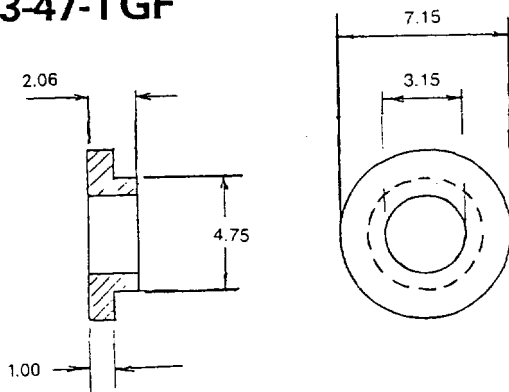

24-3-14 GF

25-34-25 GF

29-36-20 GF

29-36-25 GF PPS

3-37-11 GF

3-39-15 GF

3-47-1 GF

31-37-11 GF