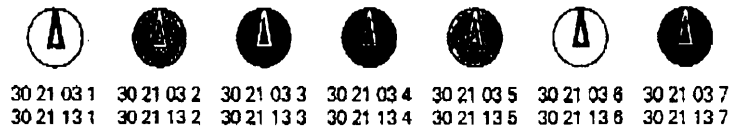

mit Schwellpfeil
avec flèche coudée
with curved arrow

mit Aluminium-Scheibe
avec disque aluminium
with aluminium disk

mit Alu-Scheibe und Strich
avec disque alu et repère
with alu disk and line

Deckel flach – Capuchon plat – Flat cap

standard
mat finish

standard
mat finish

standard
mat finish

standard
mat finish

Deckel prismaform – Capuchon prismatique – Prismatic cap

standard
mat finish

standard
mat finish

Deckel bombiert – Capuchon courbé – Curved cap

standard
mat finish

standard
mat finish

Deckel flach – Capuchon plat – Flat cap

standard
mat finish

standard
mat finish