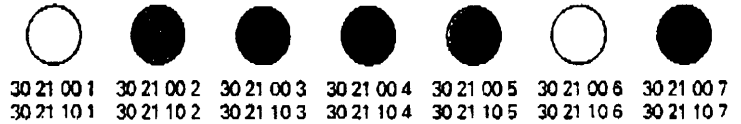

Deckel flach – Capuchon plat – Flat cap

standard
mat finish

standard
mat finish