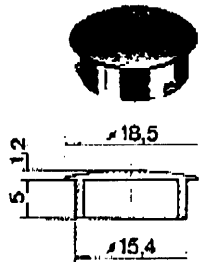

mit Punkt
avec point
with point

mit Strich
avec trait
with line