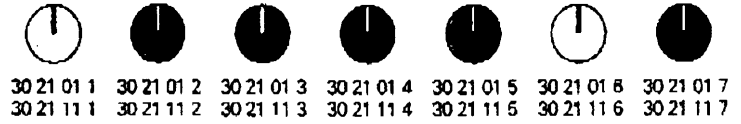

standard
mat finish